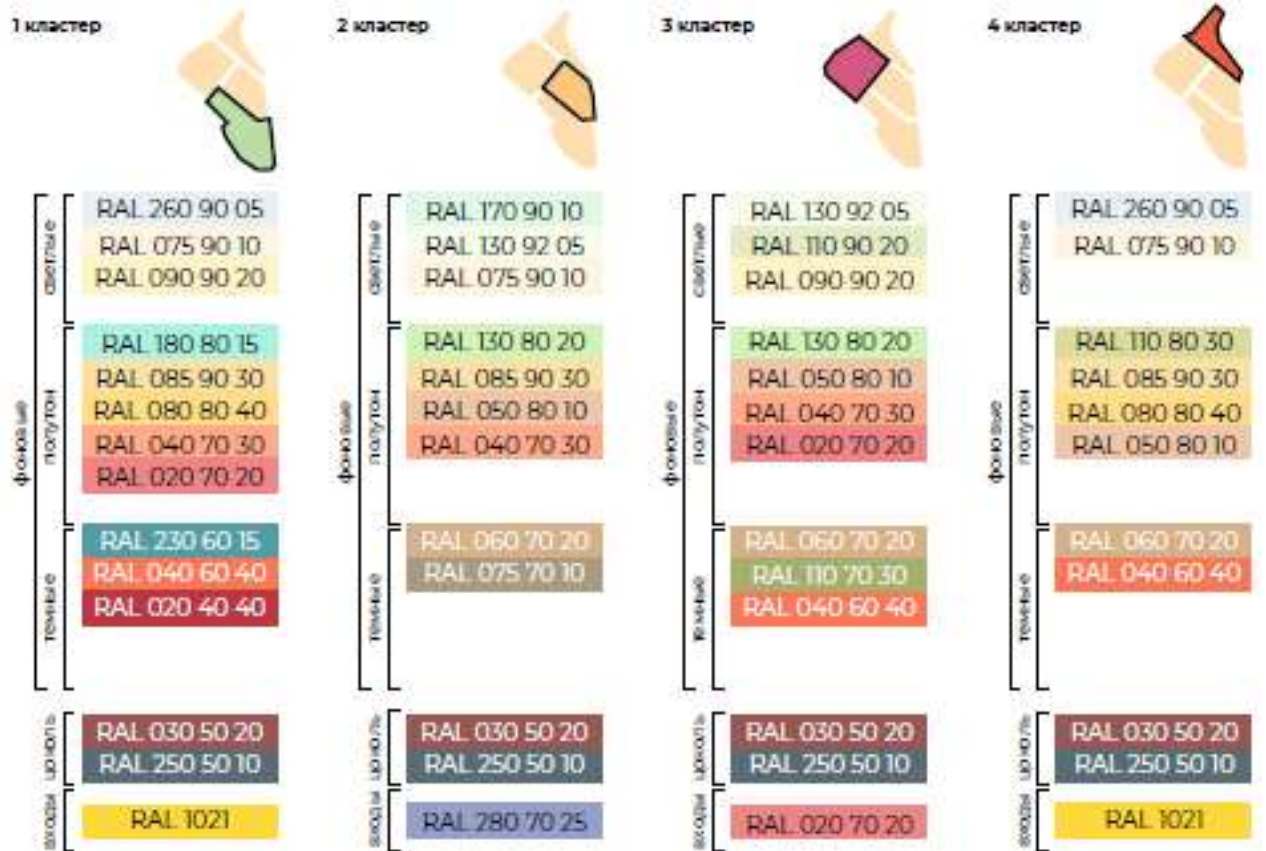

Схема 5. г.п. Снежногорск

7. Матрица колористических палитр по кластерам

Схема 6. Центральный район

Схема 7. Район Оганер.

Схема 8. Район Талнах

Схема 9. Район Кайеркан

1 класте р	светлые	RAL 075 90 10
		RAL 090 90 20
		RAL 170 90 10
	полутон	RAL 130 92 05
		RAL 085 90 30
		RAL 080 80 40
		RAL 210 80 10
		RAL 050 80 10
		RAL 240 80 15
	темные	RAL 180 80 15
		RAL 230 60 15
		RAL 040 60 40
		RAL 075 70 10
		RAL 140 70 10
	деталь цоколь	RAL 075 70 10
RAL 080 80 10		
	RAL 250 50 10	
	RAL 9010	