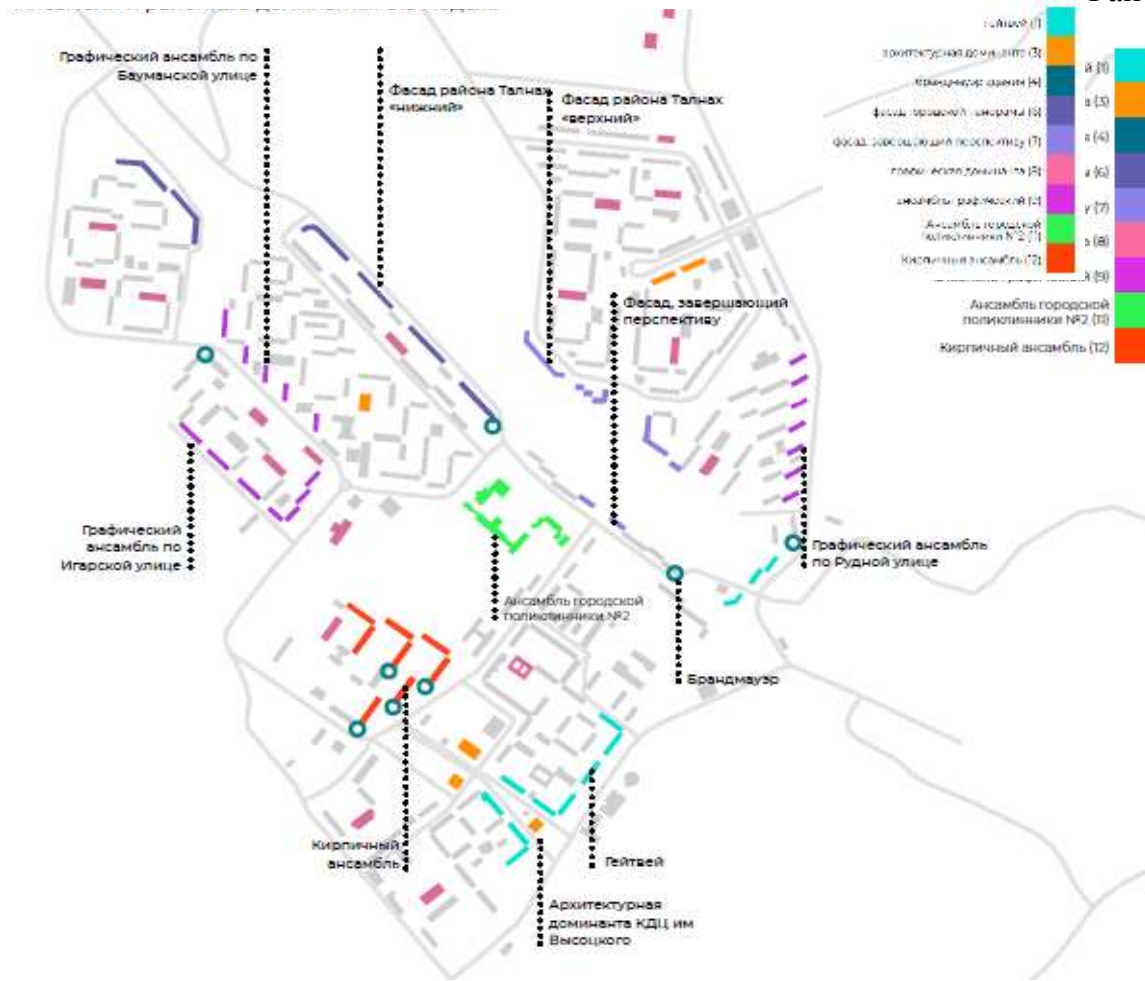

Схема 13 Район Талнах