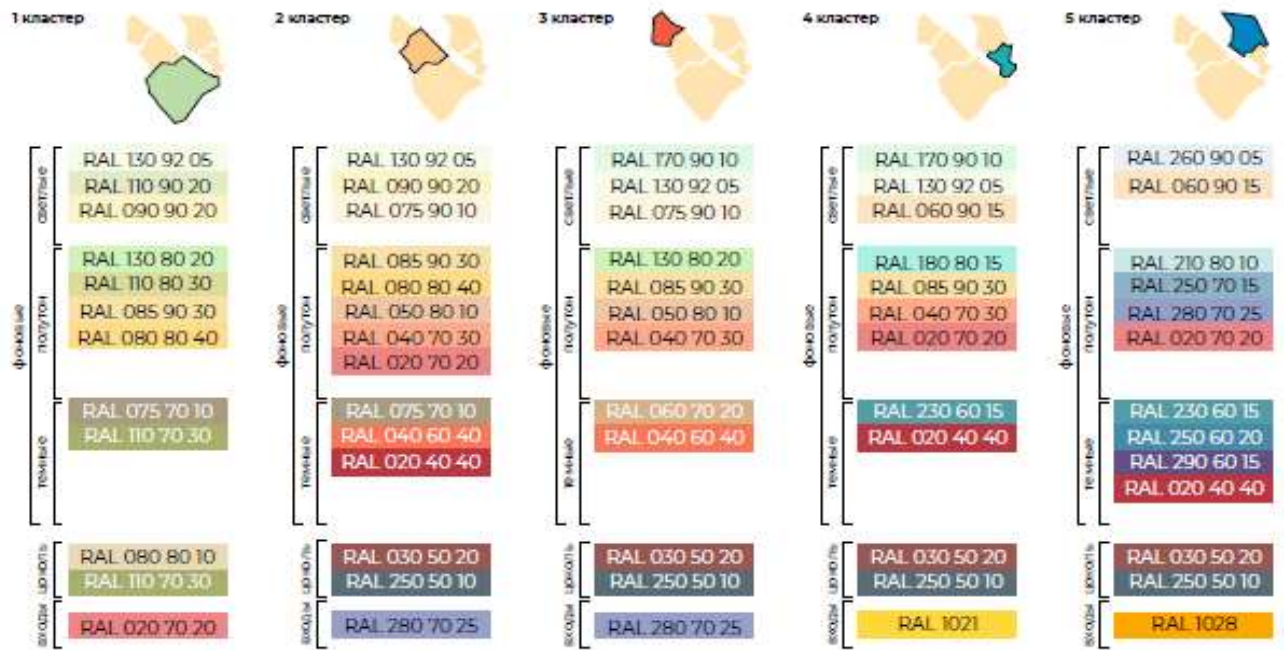

Схема 5. г.п. Снежногорск

7. Матрица колористических палитр по кластерам

Схема 6. Центральный район

Схема 7. Район Оганер.

Схема 8. Район Талнах

Схема 9. Район Кайеркан

1 класте р	светлые	RAL 075 90 10
		RAL 090 90 20
		RAL 170 90 10
	полутон	RAL 130 92 05
		RAL 085 90 30
		RAL 080 80 40
		RAL 210 80 10
		RAL 050 80 10
		RAL 240 80 15
	темные	RAL 180 80 15
		RAL 230 60 15
		RAL 040 60 40
		RAL 075 70 10
		RAL 140 70 10
	деталь цоколь	RAL 075 70 10
RAL 080 80 10		
	RAL 250 50 10	
	RAL 9010	