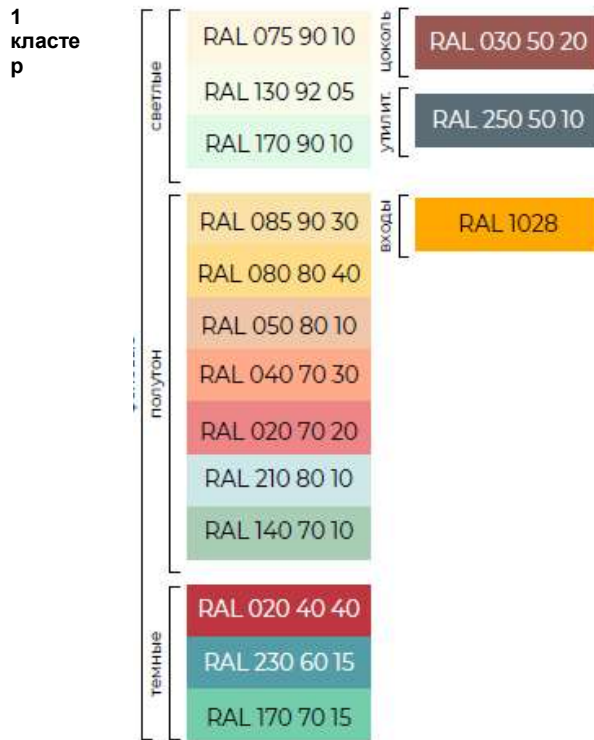

Схема 5. г.п. Снежногорск

7. Матрица колористических палитр по кластерам

Схема 6. Центральный район

Схема 7. Район Оганер.

Схема 8. Район Талнах

Схема 9. Район Кайеркан

1 класте р	светлые	RAL 075 90 10
		RAL 090 90 20
		RAL 170 90 10
	полутон	RAL 130 92 05
		RAL 085 90 30
		RAL 080 80 40
		RAL 210 80 10
		RAL 050 80 10
		RAL 240 80 15
	темные	RAL 180 80 15
		RAL 230 60 15
		RAL 040 60 40
		RAL 075 70 10
		RAL 140 70 10
	деталь цоколь	RAL 075 70 10
RAL 080 80 10		
	RAL 250 50 10	
	RAL 9010	