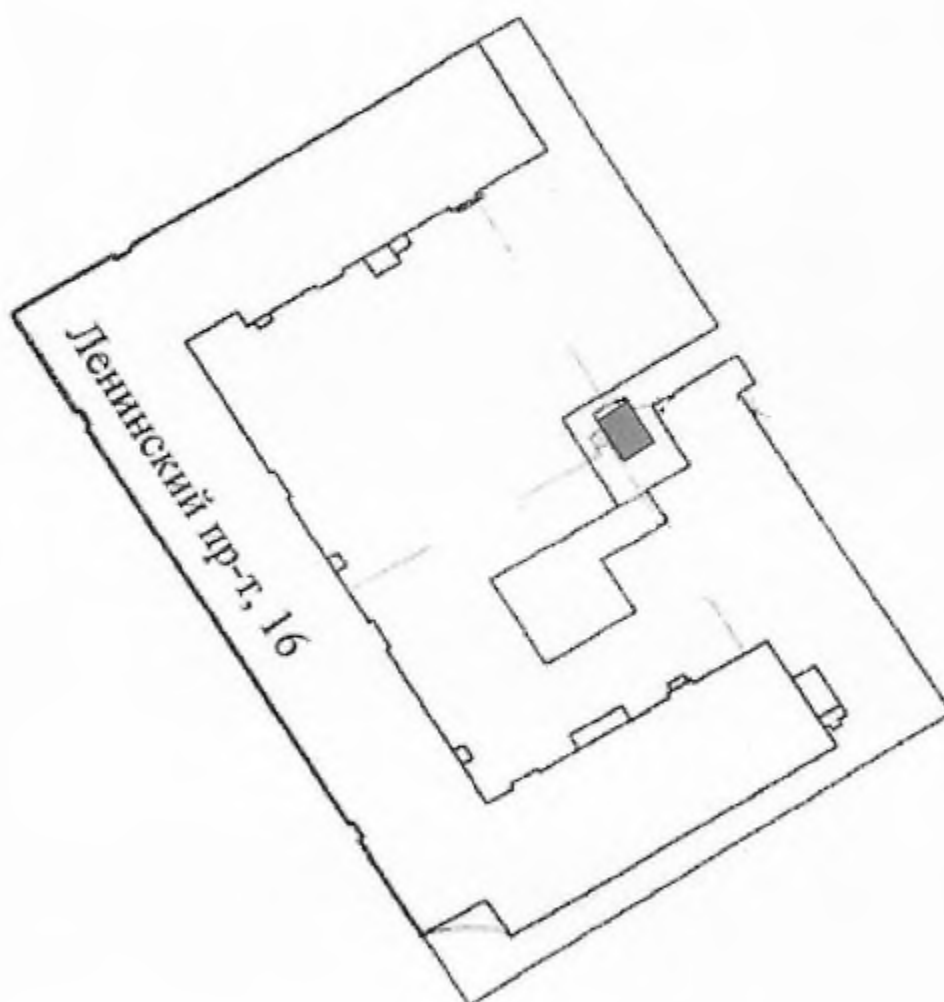

Схема № 345
размещения на сайте муниципального образования город Норильск
в масштабе 1:2000

места (площадки) накопления твердых коммунальных отходов

Организация собственник: Муниципальное казенное учреждение «Управление экологии и комплексного содержания территорий»

Юридический адрес организации: ул. Севастопольская, д. 7, Центральный район, г. Норильск, Красноярский край, 663302

Адрес размещения места (площадки) накопления ТКО: Ленинский проспект, д. 16 район Центральный, г. Норильск, Красноярский край

Данные об источниках образования ТКО, которые складываются в местах (площадках) накопления ТКО: Отходы, образующиеся в жилых помещениях в процессе потребления физическими лицами МКД № 16 по пр. Ленинскому, МКД № 19, 21 по ул. Богдана Хмельницкого, район Центральный, г. Норильск, Красноярский край.

контейнерная площадка для размещения 4 контейнеров объемом 0,75 м³ каждый

Директор

А.А. Яковлев