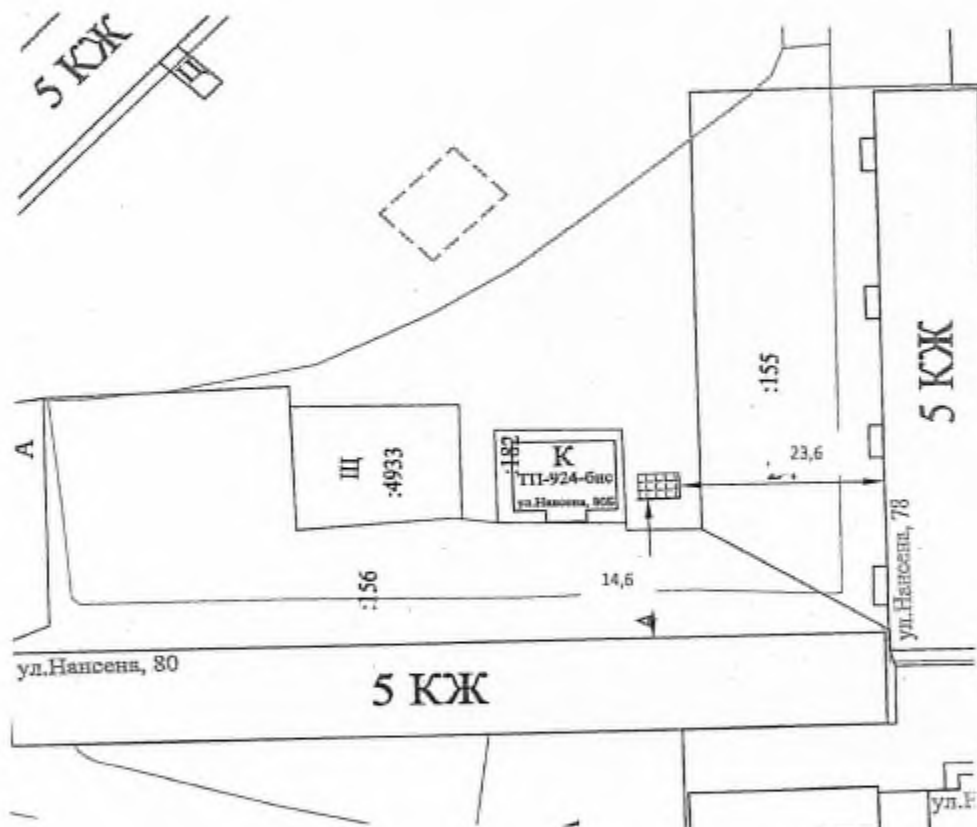

Схема № 138
размещения на сайте муниципального образования город Норильск
в масштабе 1:2000

места (площадки) накопления твердых коммунальных отходов

Организация собственник: Муниципальное казенное учреждение «Управление экологии и комплексного содержания территорий»

Юридический адрес организации: ул. Севастопольская, д. 7, Центральный район, г. Норильск, Красноярский край, 663302

Адрес размещения места (площадки) накопления ТКО: ул. Нансена, д. 78, район Центральный, г. Норильск, Красноярский край

Данные об источниках образования ТКО, которые складировуются в местах (площадках) накопления ТКО: Отходы, образующиеся в жилых помещениях в процессе потребления физическими лицами МКД № 78, 80 по ул. Нансена, район Центральный, г. Норильск, Красноярский край.

контейнерная площадка для размещения 1 контейнера объемом 8 м3

Директор

А.А. Яковлев