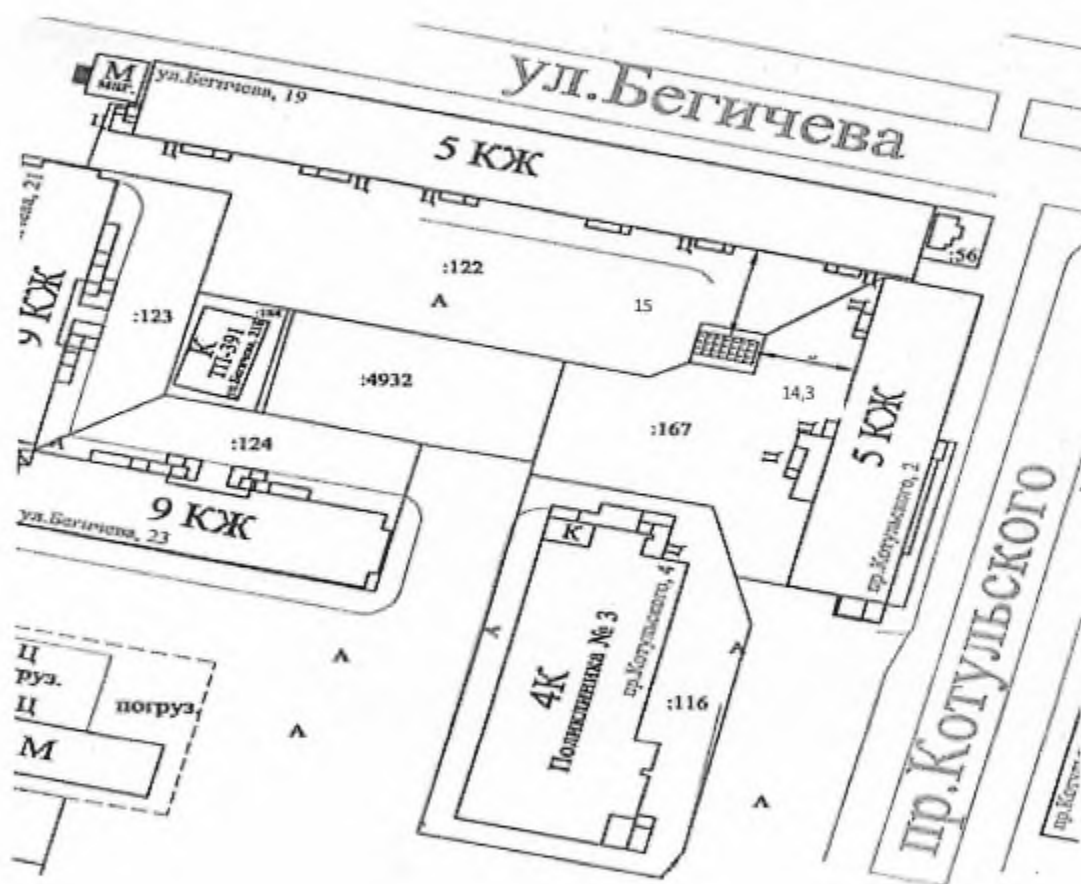

Схема № 66
размещения на сайте муниципального образования город Норильск
в масштабе 1:2000

места (площадки) накопления твердых коммунальных отходов
места (площадки) накопления ТКО

Организация собственник: Муниципальное казенное учреждение «Управление экологии и комплексного содержания территорий»

Юридический адрес организации: ул. Севастопольская, д. 7, Центральный район, г. Норильск, Красноярский край, 663302

Адрес размещения места (площадки) накопления ТКО: ул. Бегичева, д. 19, район Центральный, г. Норильск, Красноярский край

Данные об источниках образования ТКО, которые складываются в местах (площадках) накопления ТКО: Отходы, образующиеся в жилых помещениях в процессе потребления физическими лицами МКД № 19 по ул. Бегичева, МКД № 2 по пр. Котульского, район Центральный, г. Норильск, Красноярский край

контейнерная площадка для размещения 1 контейнера объемом 8 м³

Директор

А.А. Яковлев