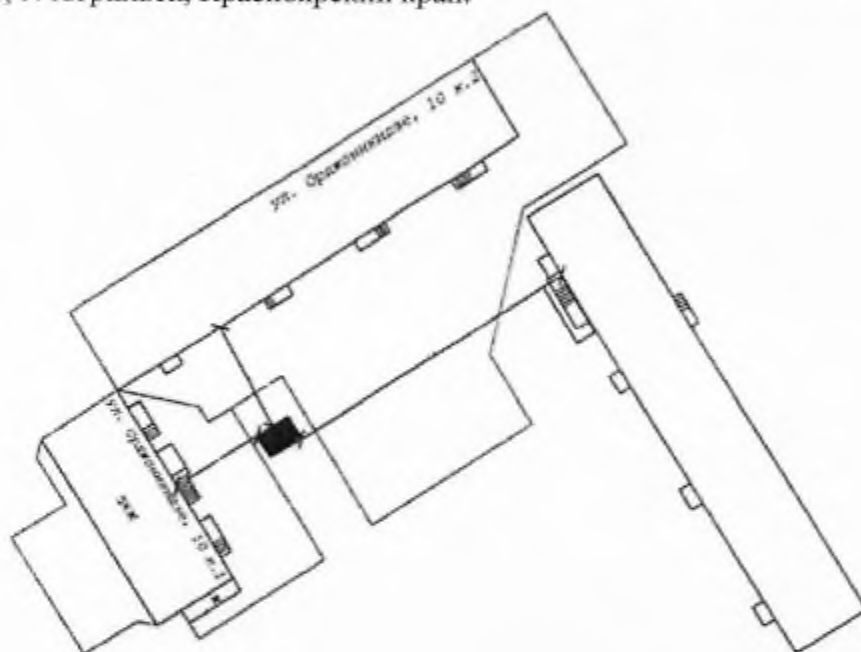

Схема № 672
размещения на сайте муниципального образования город Норильск
в масштабе 1:2000

места (площадки) накопления твердых коммунальных отходов

Организация-собственник: Муниципальное казенное учреждение «Управление экологии и комплексного содержания территорий»

Юридический адрес организации: ул. Севастопольская, д. 7, Центральный район, г. Норильск, Красноярский край, 663302

Адрес размещения места (площадки) накопления ТКО: ул. Орджоникидзе, д. 10, корпус 1, 2 район Центральный, г. Норильск, Красноярский край

Данные об источниках образования ТКО, которые складировуются в местах (площадках) накопления ТКО: Отходы, образующиеся в жилых помещениях в процессе потребления физическими лицами МКД № 10, корп. 1, 2 по ул. Орджоникидзе, район Центральный, г. Норильск, Красноярский край.

контейнерная площадка для размещения 4 контейнеров объемом 0,75 м3 каждый

Директор

А.А. Яковлев