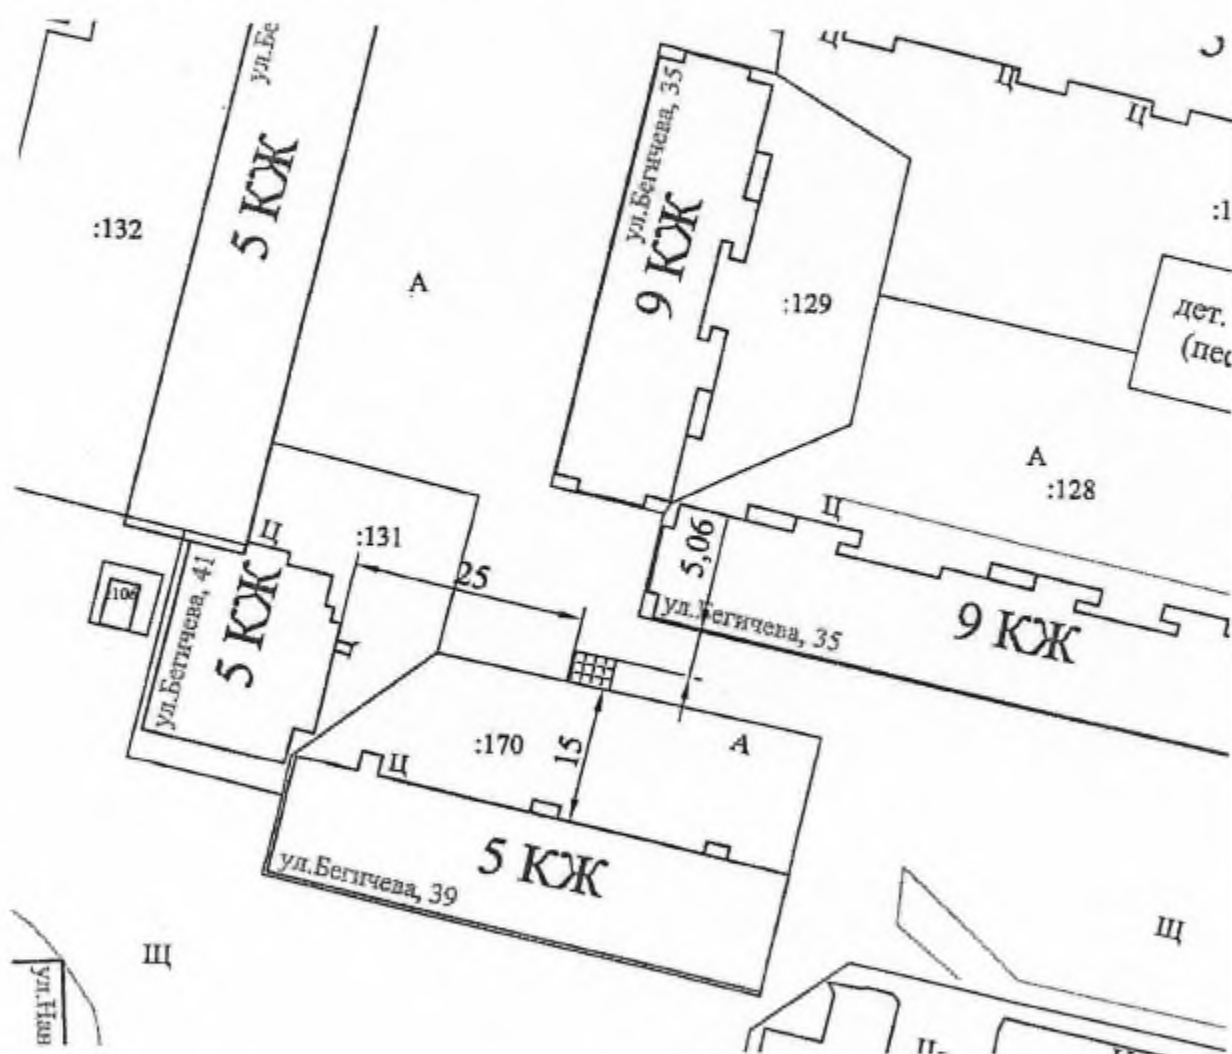

Схема № 77
размещения на сайте муниципального образования город Норильск
в масштабе 1:2000

места (площадки) накопления твердых коммунальных отходов
места (площадки) накопления ТКО

Организация собственник: Муниципальное казенное учреждение «Управление экологии и комплексного содержания территорий»

Юридический адрес организации: ул. Севастопольская, д. 7, Центральный район, г. Норильск, Красноярский край, 663302

Адрес размещения места (площадки) накопления ТКО: ул. Бегичева, д. 39, район Центральный, г. Норильск, Красноярский край

Данные об источниках образования ТКО, которые складываются в местах (площадках) накопления ТКО: Отходы, образующиеся в жилых помещениях в процессе потребления физическими лицами МКД № 39, 41 по ул. Бегичева, район Центральный, г. Норильск, Красноярский край

контейнерная площадка для размещения 4 контейнеров объемом 0,75 м³ каждый

Директор

А.А. Яковлев