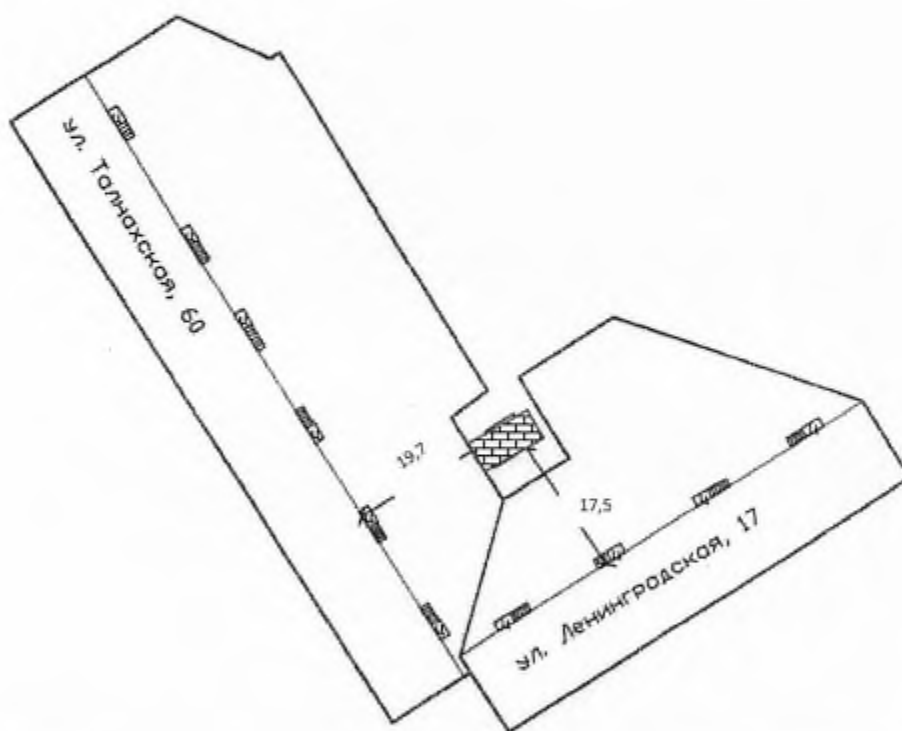

Схема № 644
размещения на сайте муниципального образования город Норильск
в масштабе 1:2000

места (площадки) накопления твердых коммунальных отходов

Организация-собственник: Муниципальное казенное учреждение «Управление экологии и комплексного содержания территорий»

Юридический адрес организации: ул. Севастопольская, д. 7, Центральный район, г. Норильск, Красноярский край, 663302

Адрес размещения места (площадки) накопления ТКО: ул. Ленинградская, д. 17, район Центральный, г. Норильск, Красноярский край

Данные об источниках образования ТКО, которые складываются в местах (площадках) накопления ТКО: Отходы, образующиеся в жилых помещениях в процессе потребления физическими лицами МКД № 17 по ул. Ленинградская, МКД № 60 по ул. Талнахская, район Центральный, г. Норильск, Красноярский край.

контейнерная площадка для размещения 1 контейнера объемом 8 м³

Директор

А.А. Яковлев