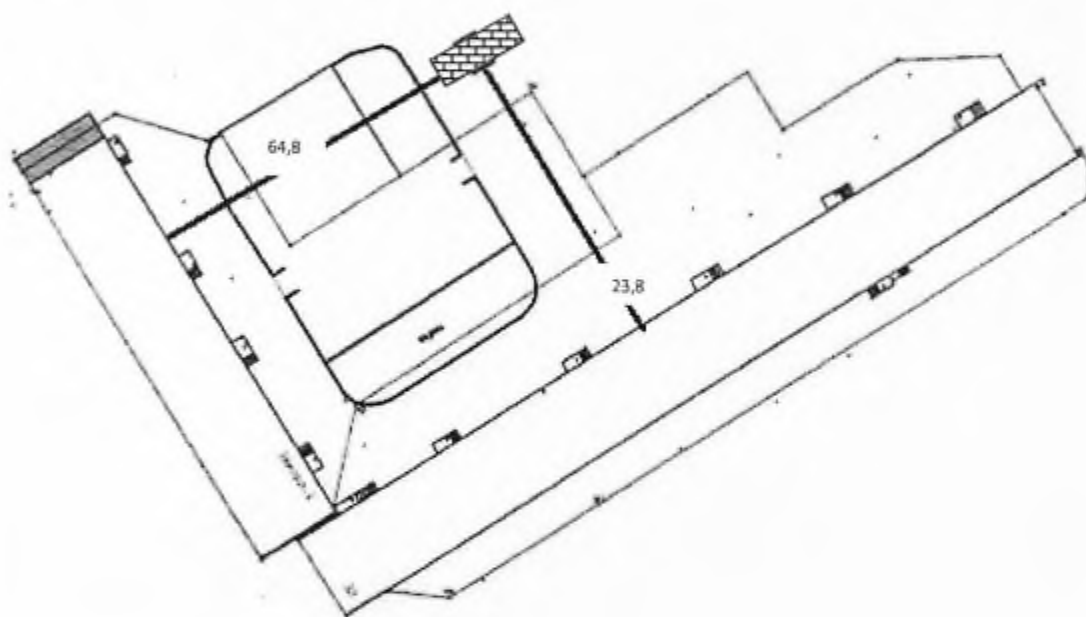

Схема № 617
размещения на сайте муниципального образования город Норильск
в масштабе 1:2000

места (площадки) накопления твердых коммунальных отходов

Организация-собственник: Муниципальное казенное учреждение «Управление экологии и комплексного содержания территорий»

Юридический адрес организации: ул. Севастопольская, д. 7, Центральный район, г. Норильск, Красноярский край, 663302

Адрес размещения места (площадки) накопления ТКО: ул. Комсомольская, д. 32, район Центральный, г. Норильск, Красноярский край

Данные об источниках образования ТКО, которые складываются в местах (площадках) накопления ТКО: Отходы, образующиеся в жилых помещениях в процессе потребления физическими лицами МКД № 32, 34, корп. 1 по ул. Комсомольская, МКД № 11, корп. 2 по ул. Завенягина, район Центральный, г. Норильск, Красноярский край.

контейнерная площадка для размещения 1 контейнера объемом 8 м³

Директор

А.А. Яковлев