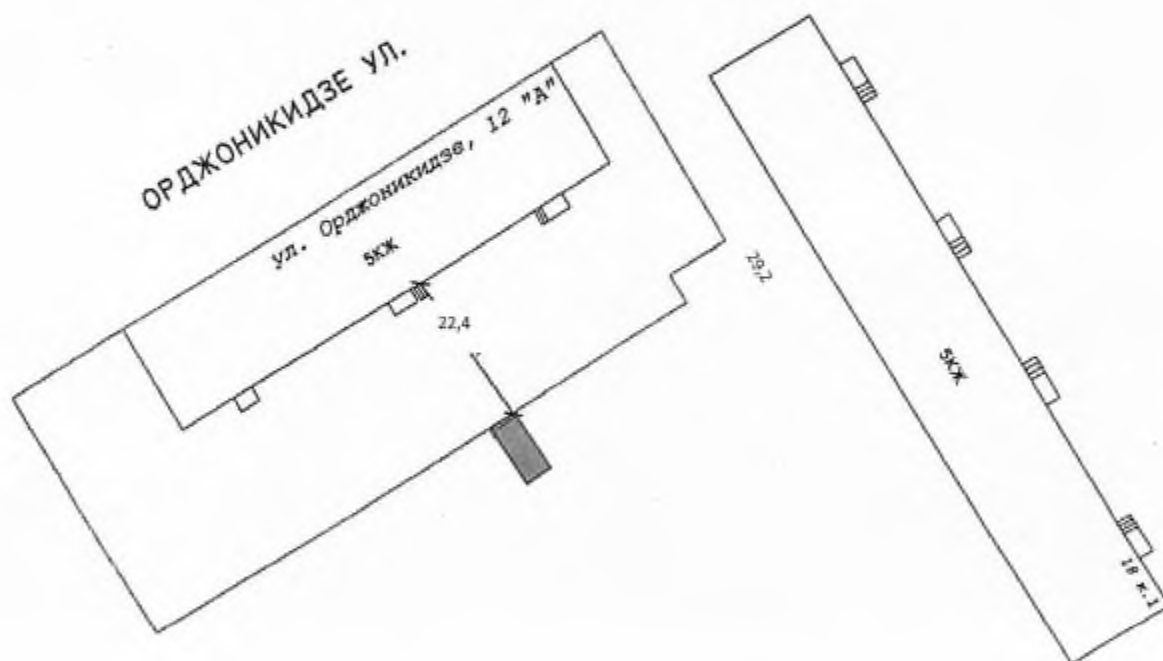

Схема № 677
размещения на сайте муниципального образования город Норильск
в масштабе 1:2000

места (площадки) накопления твердых коммунальных отходов

Организация-собственник: Муниципальное казенное учреждение «Управление экологии и комплексного содержания территорий»

Юридический адрес организации: ул. Севастопольская, д. 7, Центральный район, г. Норильск, Красноярский край, 663302

Адрес размещения места (площадки) накопления ТКО: ул. Орджоникидзе, д. 12А, район Центральный, г. Норильск, Красноярский край

Данные об источниках образования ТКО, которые складываются в местах (площадках) накопления ТКО: Отходы, образующиеся в жилых помещениях в процессе потребления физическими лицами МКД № 12А по ул. Орджоникидзе, район Центральный, г. Норильск, Красноярский край.

контейнерная площадка для размещения 4 контейнеров объемом 0,75 м³ каждый

Директор

А.А. Яковлев