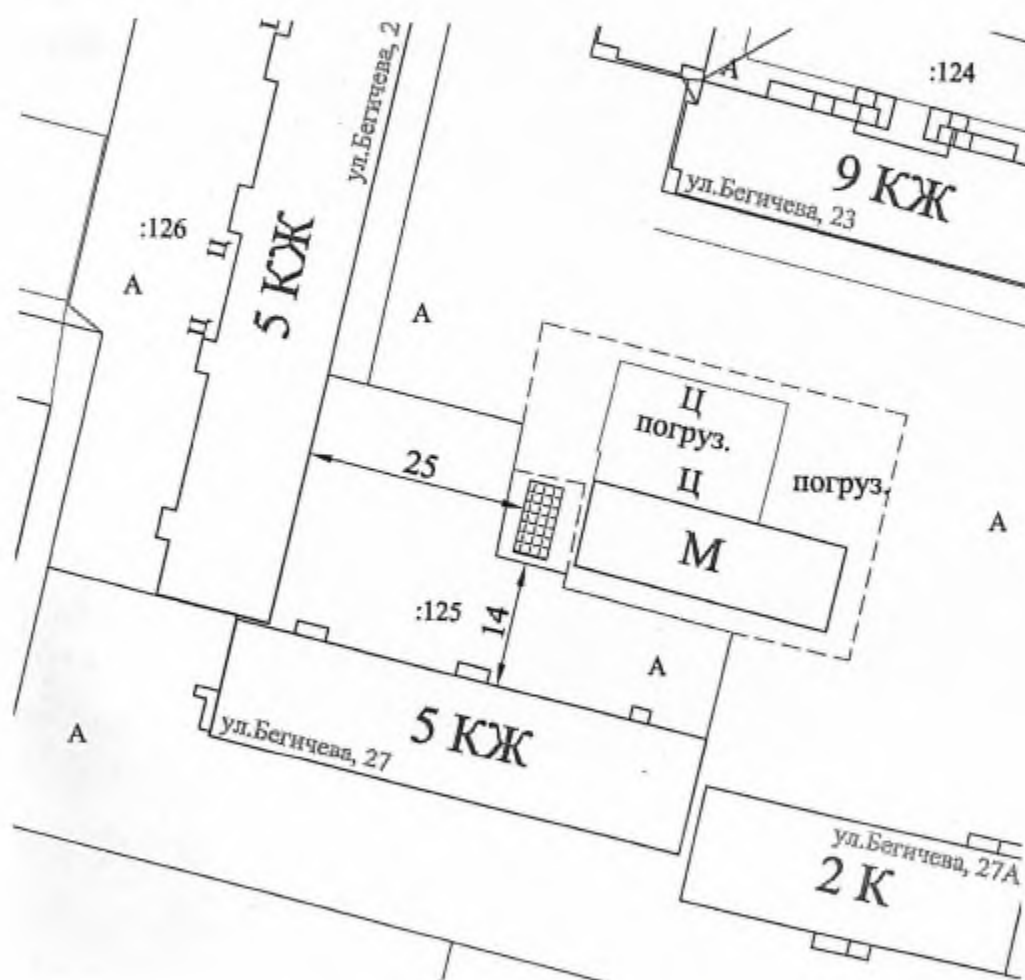

Схема № 70
размещения на сайте муниципального образования город Норильск
в масштабе 1:2000

места (площадки) накопления твердых коммунальных отходов
места (площадки) накопления ТКО

Организация собственник: Муниципальное казенное учреждение «Управление экологии и комплексного содержания территорий»

Юридический адрес организации: ул. Севастопольская, д. 7, Центральный район, г. Норильск, Красноярский край, 663302

Адрес размещения места (площадки) накопления ТКО: ул. Бегичева, д. 27, район Центральный, г. Норильск, Красноярский край

Данные об источниках образования ТКО, которые складываются в местах (площадках) накопления ТКО: Отходы, образующиеся в жилых помещениях в процессе потребления физическими лицами МКД № 27 по ул. Бегичева, район Центральный, г. Норильск, Красноярский край

контейнерная площадка для размещения 4 контейнеров объемом 0,75 м³ каждый

Директор

А.А. Яковлев