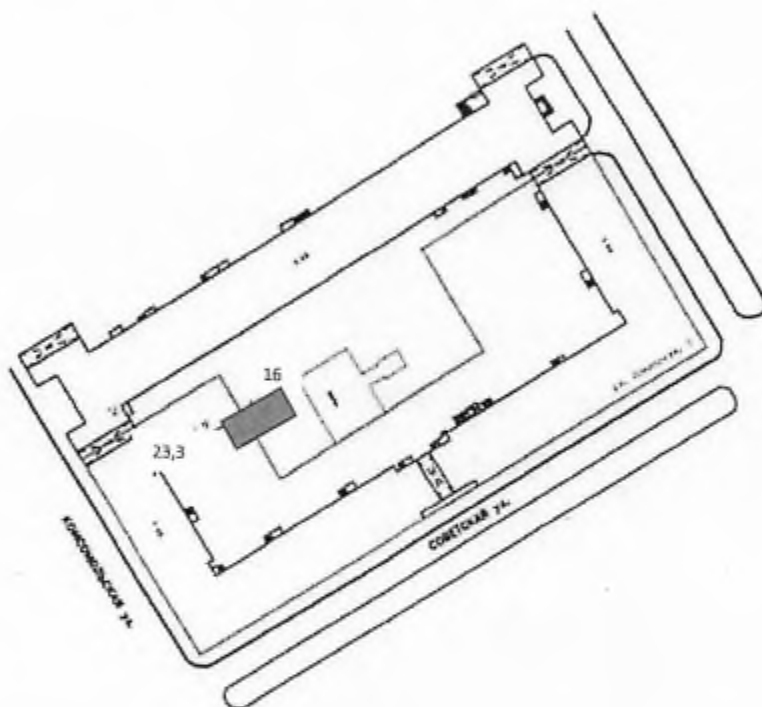

Схема № 683
размещения на сайте муниципального образования город Норильск
в масштабе 1:2000

места (площадки) накопления твердых коммунальных отходов

Организация-собственник: Муниципальное казенное учреждение «Управление экологии и комплексного содержания территорий»

Юридический адрес организации: ул. Севастопольская, д. 7, Центральный район, г. Норильск, Красноярский край, 663302

Адрес размещения места (площадки) накопления ТКО: ул. Советская, д. 1, район Центральный, г. Норильск, Красноярский край

Данные об источниках образования ТКО, которые складываются в местах (площадках) накопления ТКО: Отходы, образующиеся в жилых помещениях в процессе потребления физическими лицами МКД № 1 по ул. Советская, МКД № 1 по ул. Завенягина, район Центральный, г. Норильск, Красноярский край.

контейнерная площадка для размещения 2 контейнеров объемом 8 м³ каждый

Директор

А.А. Яковлев