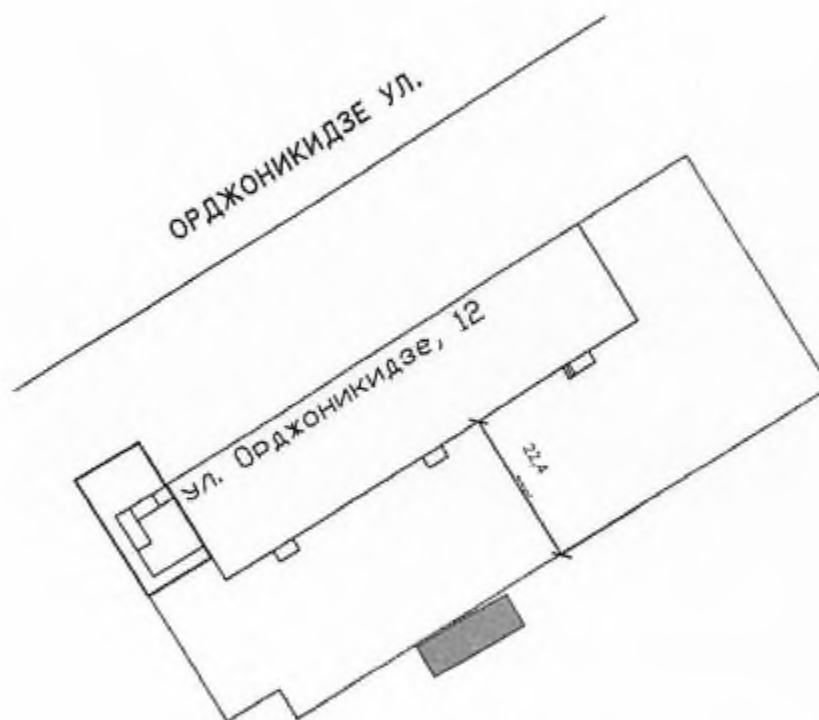

Схема № 676
размещения на сайте муниципального образования город Норильск
в масштабе 1:2000

места (площадки) накопления твердых коммунальных отходов

Организация-собственник: Муниципальное казенное учреждение «Управление экологии и комплексного содержания территорий»

Юридический адрес организации: ул. Севастопольская, д. 7, Центральный район, г. Норильск, Красноярский край, 663302

Адрес размещения места (площадки) накопления ТКО: ул. Орджоникидзе, д. 12, район Центральный, г. Норильск, Красноярский край

Данные об источниках образования ТКО, которые складываются в местах (площадках) накопления ТКО: Отходы, образующиеся в жилых помещениях в процессе потребления физическими лицами МКД № 12 по ул. Орджоникидзе, район Центральный, г. Норильск, Красноярский край.

контейнерная площадка для размещения 4 контейнеров объемом 0,75 м³ каждый

Директор

А.А. Яковлев