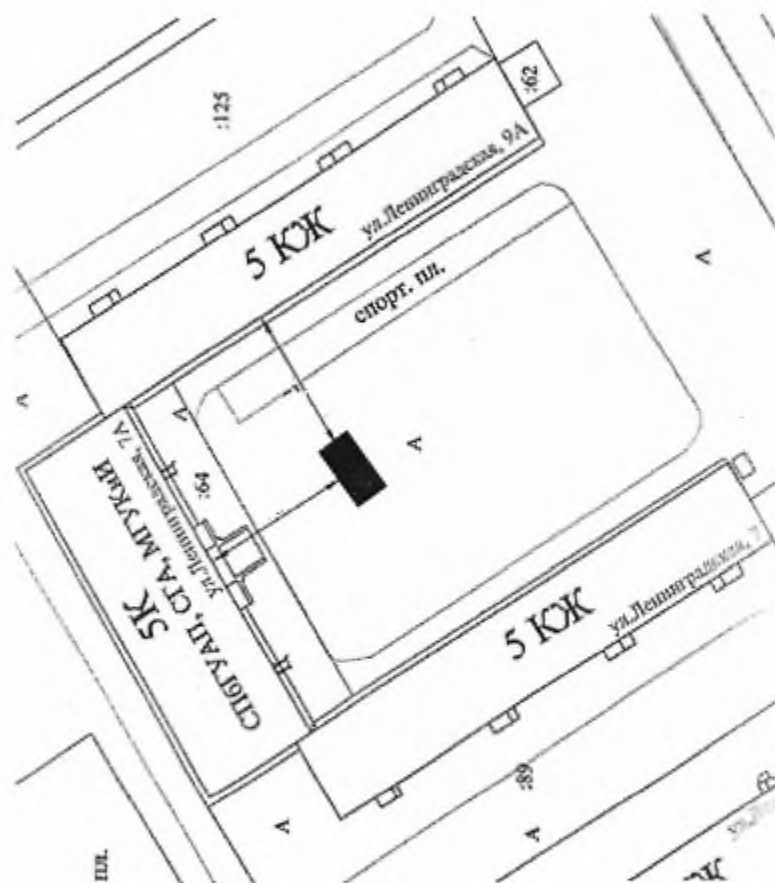

Схема № 640
размещения на сайте муниципального образования город Норильск
в масштабе 1:2000

места (площадки) накопления твердых коммунальных отходов

Организация собственник: Муниципальное казенное учреждение «Управление экологии и комплексного содержания территорий»

Юридический адрес организации: ул. Севастопольская, д. 7, Центральный район, г. Норильск, Красноярский край, 663302

Адрес размещения места (площадки) накопления ТКО: ул. Ленинградская, д. 9А район Центральный, г. Норильск, Красноярский край

Данные об источниках образования ТКО, которые складываются в местах (площадках) накопления ТКО: Отходы, образующиеся в жилых помещениях в процессе потребления физическими лицами МКД № 9А по ул. Ленинградская, район Центральный, г. Норильск, Красноярский край.

контейнерная площадка для размещения 4 контейнеров объемом 0,75 м³ каждый

Директор

А.А. Яковлев