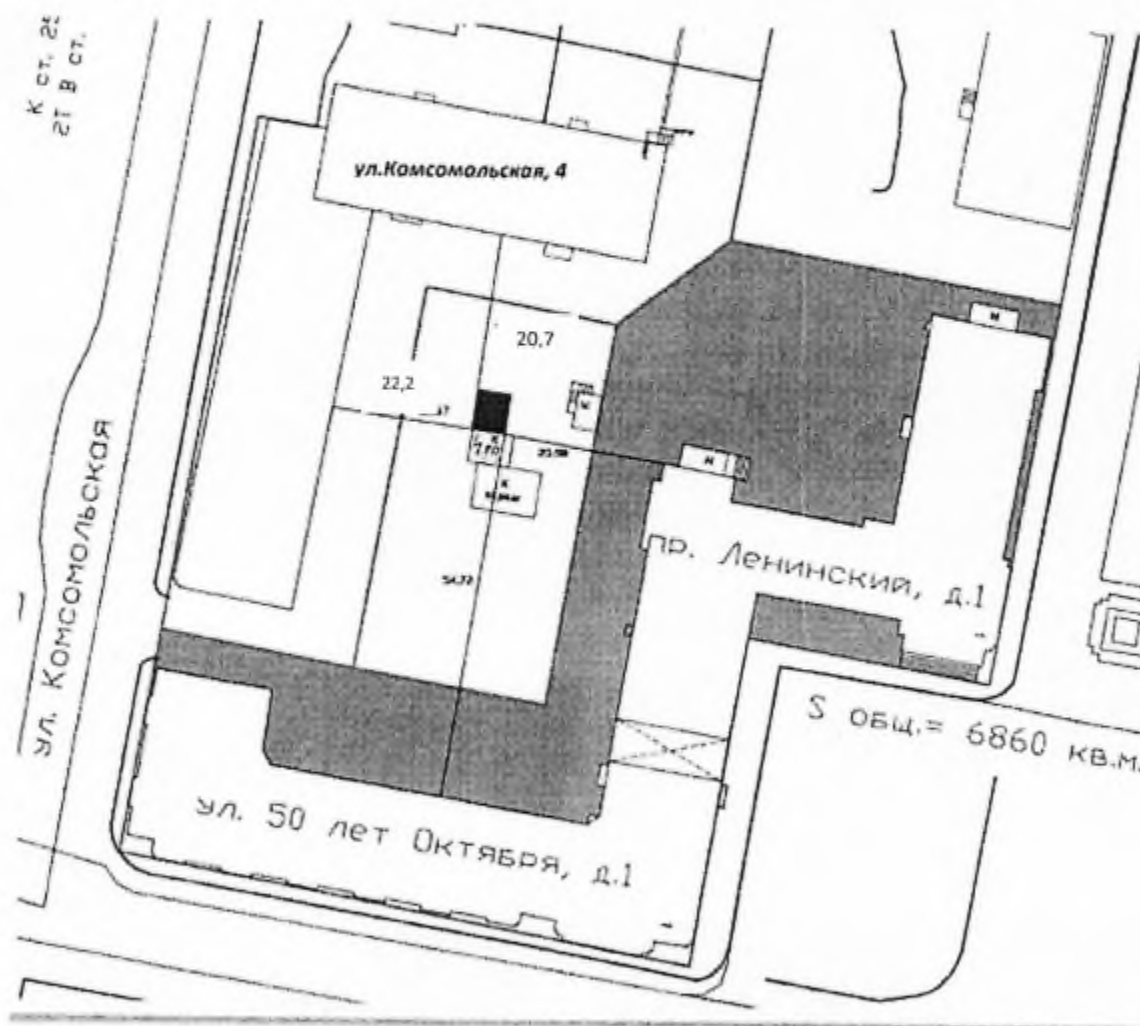

Схема № 1
размещения на сайте муниципального образования город Норильск
в масштабе 1:2000

места (площадки) накопления твердых коммунальных отходов
места (площадки) накопления ТКО

Организация собственник: Муниципальное казенное учреждение «Управление экологии и комплексного содержания территорий»

Юридический адрес организации: ул. Севастопольская, д. 7, Центральный район, г. Норильск, Красноярский край, 663302

Адрес размещения места (площадки) накопления ТКО: ул. 50 лет Октября, д. 1, район Центральный, г. Норильск, Красноярский край

Данные об источниках образования ТКО, которые складываются в местах (площадках) накопления ТКО: Отходы, образующиеся в жилых помещениях в процессе потребления физическими лицами МКД № 1 по ул. 50 лет Октября, МКД № 1 по Ленинскому пр., МКД № 4 по ул. Комсомольская, район Центральный, г. Норильск, Красноярский край

Директор

А.А. Яковлев