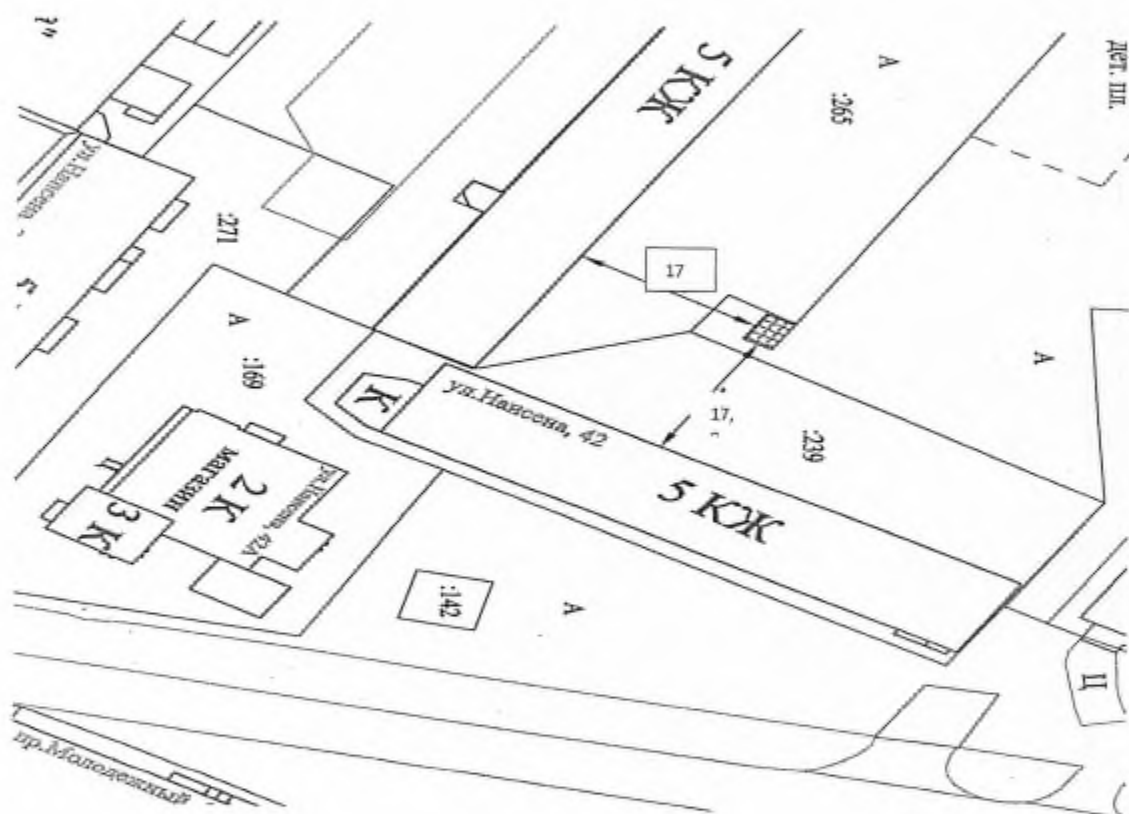

Схема № 125
размещения на сайте муниципального образования город Норильск
в масштабе 1:2000

места (площадки) накопления твердых коммунальных отходов

Организация собственник: Муниципальное казенное учреждение «Управление экологии и комплексного содержания территорий»

Юридический адрес организации: ул. Севастопольская, д. 7, Центральный район, г. Норильск, Красноярский край, 663302

Адрес размещения места (площадки) накопления ТКО: ул. Нансена, д. 40, район Центральный, г. Норильск, Красноярский край

Данные об источниках образования ТКО, которые складировуются в местах (площадках) накопления ТКО: Отходы, образующиеся в жилых помещениях в процессе потребления физическими лицами МКД № 40, 42, по ул. Нансена, район Центральный, г. Норильск, Красноярский край.

контейнерная площадка для размещения 1 контейнера объемом 8 м³

Директор

А.А. Яковлев