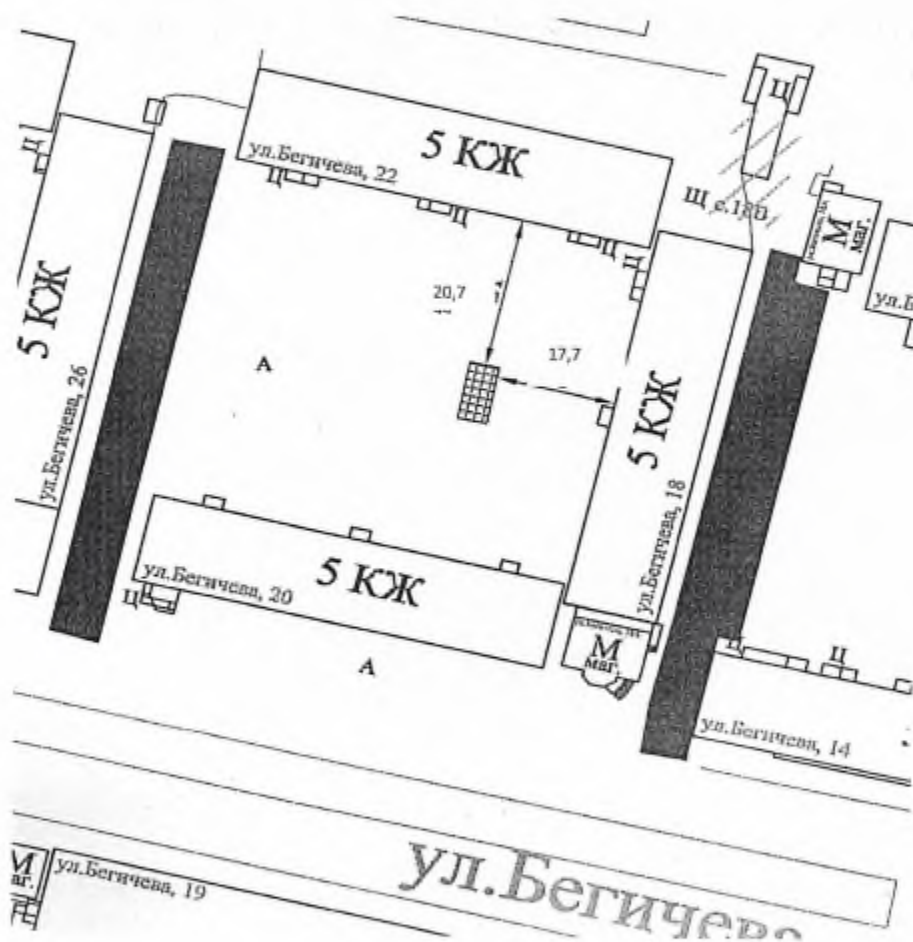

Схема № 65
размещения на сайте муниципального образования город Норильск
в масштабе 1:2000
места (площадки) накопления твердых коммунальных отходов
места (площадки) накопления ТКО

Организация собственник: Муниципальное казенное учреждение «Управление экологии и комплексного содержания территорий»

Юридический адрес организации: ул. Севастопольская, д. 7, Центральный район, г. Норильск, Красноярский край, 663302

Адрес размещения места (площадки) накопления ТКО: ул. Бегичева, д. 18, район Центральный, г. Норильск, Красноярский край

Данные об источниках образования ТКО, которые складываются в местах (площадках) накопления ТКО: Отходы, образующиеся в жилых помещениях в процессе потребления физическими лицами МКД № 18, 20, 22 по ул. Бегичева, район Центральный, г. Норильск, Красноярский край

контейнерная площадка для размещения 4 контейнеров объемом 0,75 м³ каждый

Директор

А.А. Яковлев