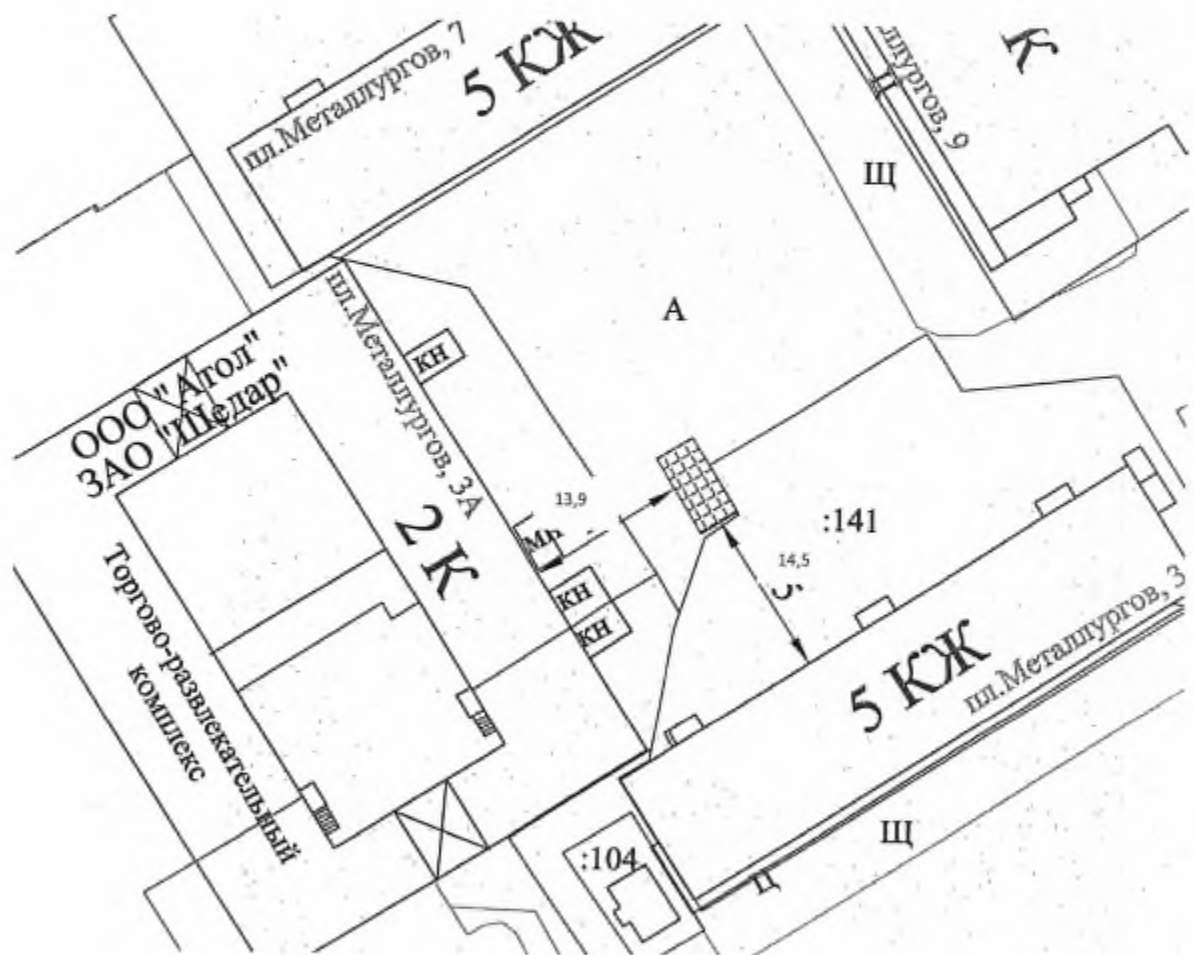

Схема № 97
размещения на сайте муниципального образования город Норильск
в масштабе 1:2000
места (площадки) накопления твердых коммунальных отходов
места (площадки) накопления ТКО

Организация собственник: Муниципальное казенное учреждение «Управление экологии и комплексного содержания территорий»

Юридический адрес организации: ул. Севастопольская, д. 7, Центральный район, г. Норильск, Красноярский край, 663302

Адрес размещения места (площадки) накопления ТКО: пл. Metallургов, д. 3, район Центральный, г. Норильск, Красноярский край

Данные об источниках образования ТКО, которые складываются в местах (площадках) накопления ТКО: Отходы, образующиеся в жилых помещениях в процессе потребления физическими лицами МКД № 3 по пл. Metallургов, Красноярская, район Центральный, г. Норильск, Красноярский край

контейнерная площадка для размещения 1 контейнера объемом 8 м³

Директор

А.А. Яковлев