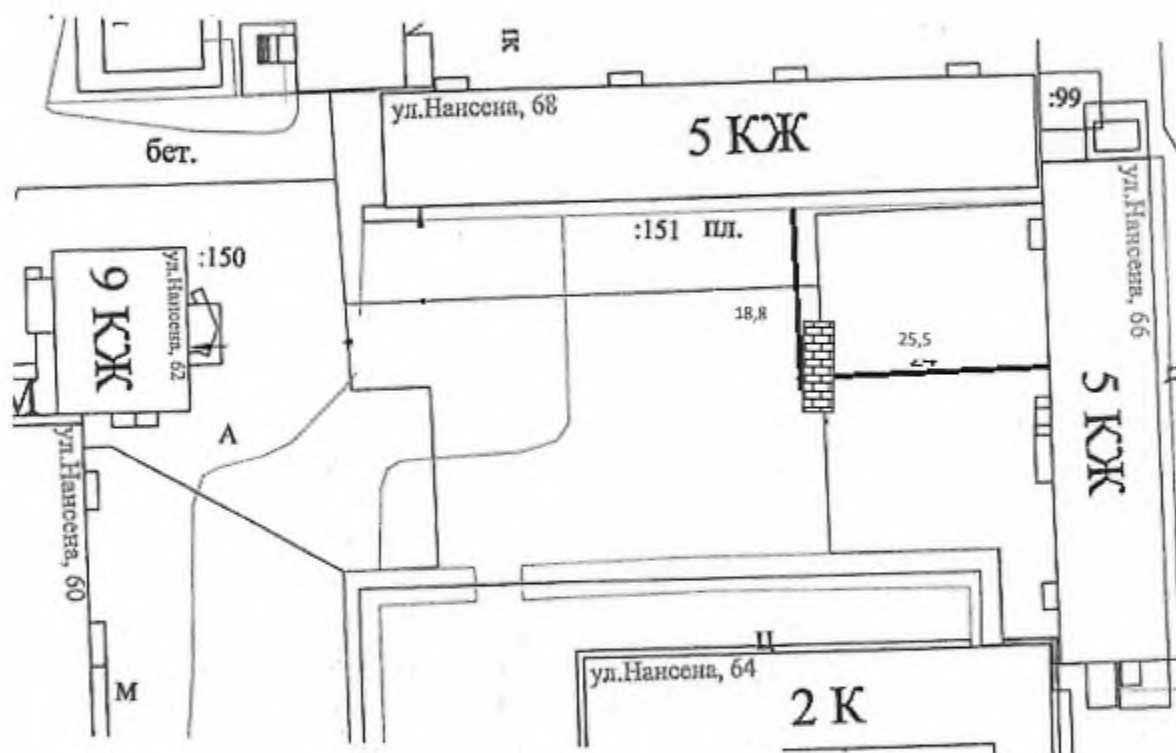

Схема № 134
размещения на сайте муниципального образования город Норильск
в масштабе 1:2000

места (площадки) накопления твердых коммунальных отходов

Организация-собственник: Муниципальное казенное учреждение «Управление экологии и комплексного содержания территорий»

Юридический адрес организации: ул. Севастопольская, д. 7, Центральный район, г. Норильск, Красноярский край, 663302

Адрес размещения места (площадки) накопления ТКО: ул. Нансена, д. 66, район Центральный, г. Норильск, Красноярский край

Данные об источниках образования ТКО, которые складываются в местах (площадках) накопления ТКО: Отходы, образующиеся в жилых помещениях в процессе потребления физическими лицами МКД № 66, по ул. Нансена, район Центральный, г. Норильск, Красноярский край.

контейнерная площадка для размещения 4 контейнеров объемом 0,75 м³ каждый

Директор

А.А. Яковлев