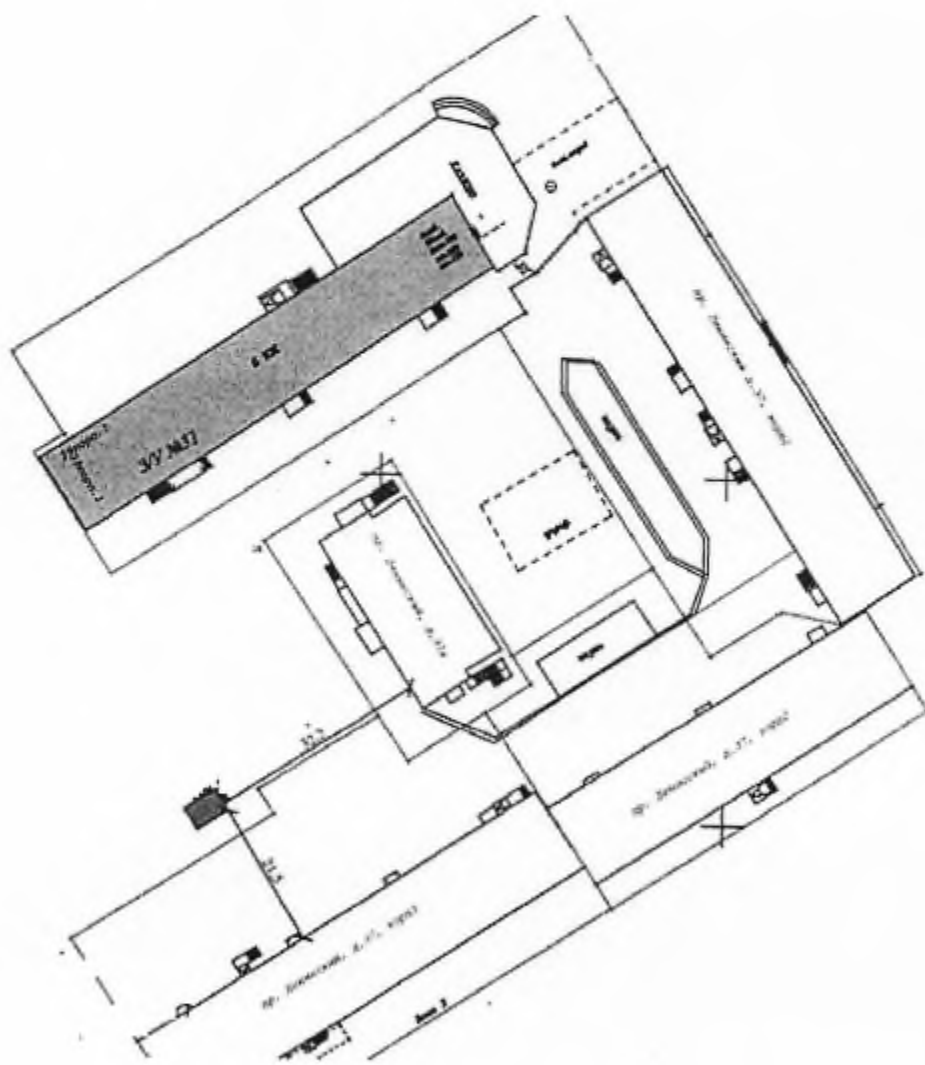

Схема № 654
размещения на сайте муниципального образования город Норильск
в масштабе 1:2000

места (площадки) накопления твердых коммунальных отходов

Организация собственник: Муниципальное казенное учреждение «Управление экологии и комплексного содержания территорий»

Юридический адрес организации: ул. Севастопольская, д. 7, Центральный район, г. Норильск, Красноярский край, 663302

Адрес размещения места (площадки) накопления ТКО: пр. Ленинский, д. 37, район Центральный, г. Норильск, Красноярский край

Данные об источниках образования ТКО, которые складываются в местах (площадках) накопления ТКО: Отходы, образующиеся в жилых помещениях в процессе потребления физическими лицами МКД № 37, 39А по пр. Ленинскому, район Центральный, г. Норильск, Красноярский край.

контейнерная площадка для размещения 2 контейнеров объемом 8 м³ каждый

Директор

А.А. Яковлев