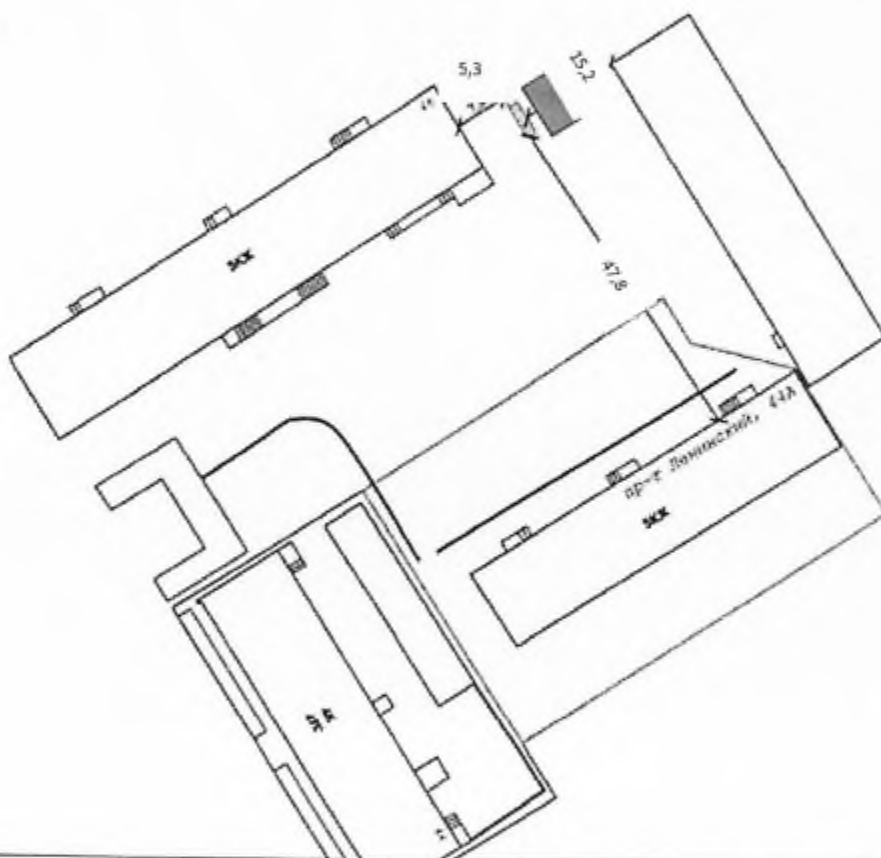

Схема № 659
размещения на сайте муниципального образования город Норильск
в масштабе 1:2000

места (площадки) накопления твердых коммунальных отходов

Организация-собственник: Муниципальное казенное учреждение «Управление экологии и комплексного содержания территорий»

Юридический адрес организации: ул. Севастопольская, д. 7, Центральный район, г. Норильск, Красноярский край, 663302

Адрес размещения места (площадки) накопления ТКО: пр. Ленинский, д. 44А, район Центральный, г. Норильск, Красноярский край

Данные об источниках образования ТКО, которые складировются в местах (площадках) накопления ТКО: Отходы, образующиеся в жилых помещениях в процессе потребления физическими лицами МКД № 44А по пр. Ленинскому, МКД № 10, корп. 6 по ул. Орджоникидзе, район Центральный, г. Норильск, Красноярский край.

контейнерная площадка для размещения 4 контейнеров объемом 0,75 м³ каждый

Директор

А.А. Яковлев