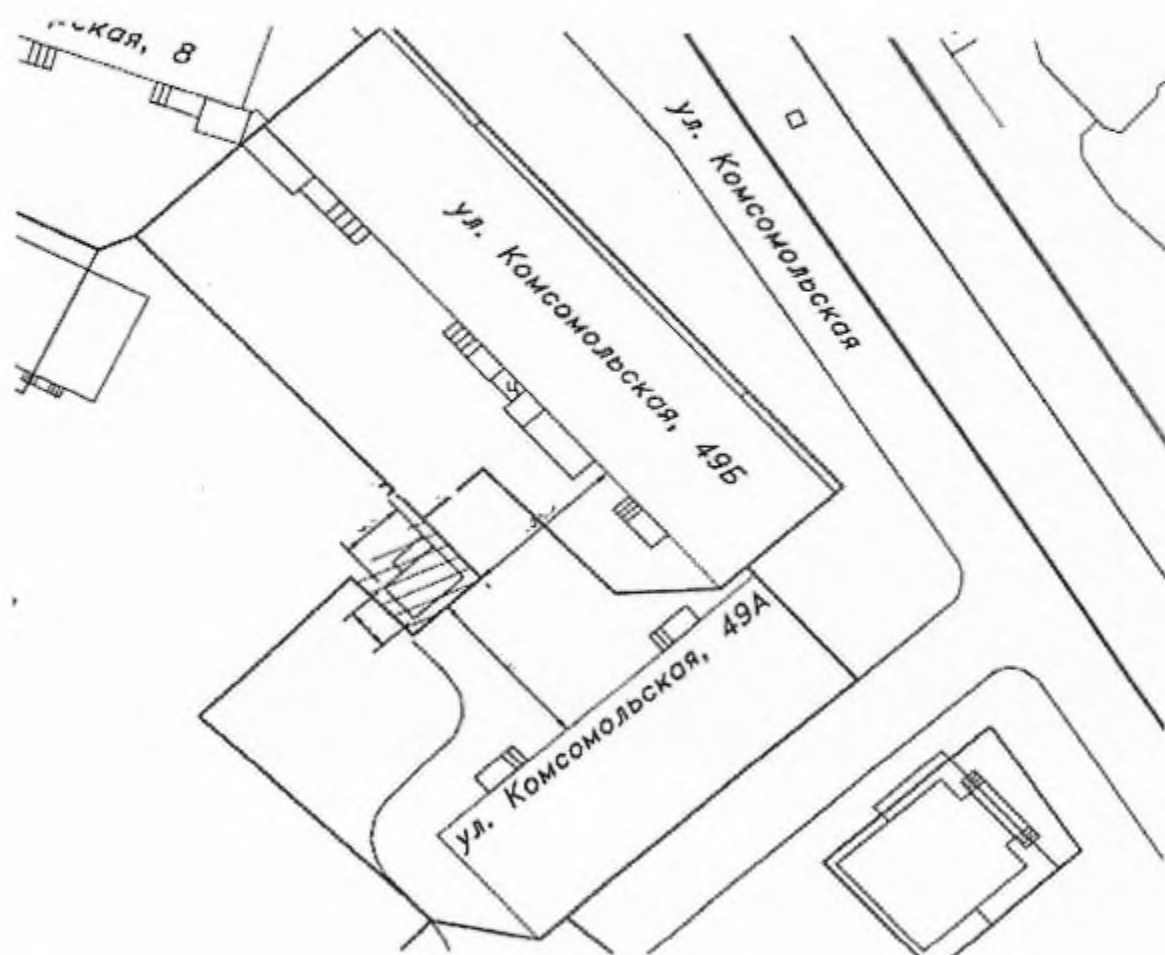

Схема № 83
размещения на сайте муниципального образования город Норильск
в масштабе 1:2000

места (площадки) накопления твердых коммунальных отходов

Организация-собственник: Муниципальное казенное учреждение «Управление экологии и комплексного содержания территорий»

Юридический адрес организации: ул. Севастопольская, д. 7, Центральный район, г. Норильск, Красноярский край, 663302

Адрес размещения места (площадки) накопления ТКО: ул. Комсомольская, д. 49А, район Центральный, г. Норильск, Красноярский край

Данные об источниках образования ТКО, которые складываются в местах (площадках) накопления ТКО: Отходы, образующиеся в жилых помещениях в процессе потребления физическими лицами МКД № 49А, 49Б по ул. Комсомольская, район Центральный, г. Норильск, Красноярский край.

контейнерная площадка для размещения 4 контейнеров объемом 0,75 м³ каждый

Директор

А.А. Яковлев