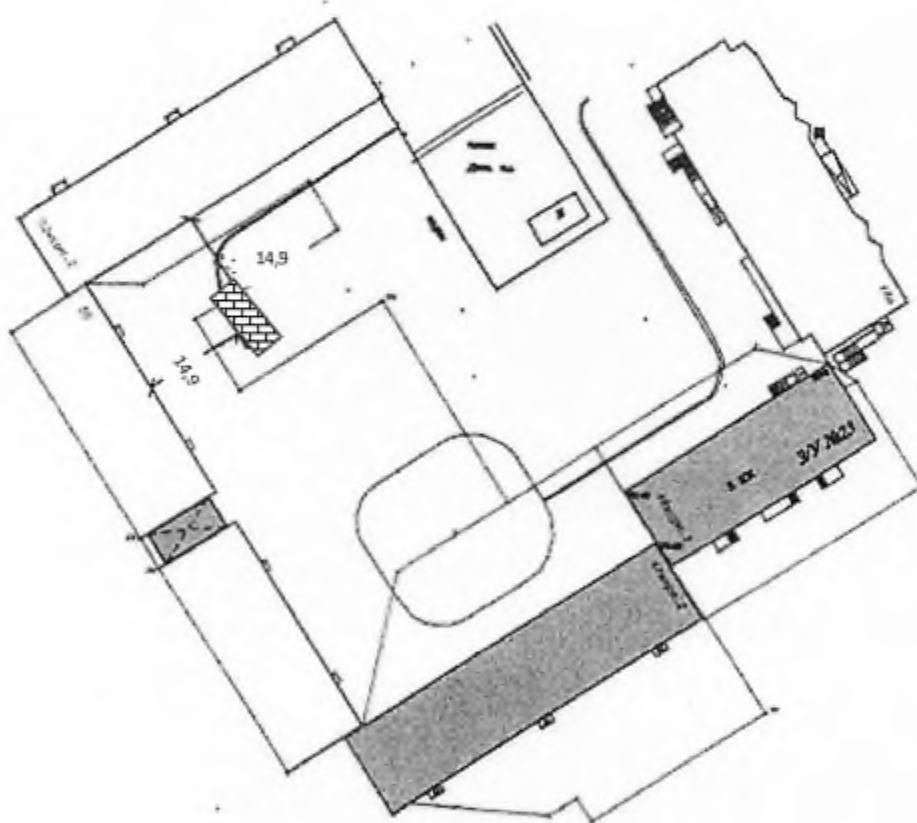

Схема № 627
размещения на сайте муниципального образования город Норильск
в масштабе 1:2000

места (площадки) накопления твердых коммунальных отходов

Организация-собственник: Муниципальное казенное учреждение «Управление экологии и комплексного содержания территорий»

Юридический адрес организации: ул. Севастопольская, д. 7, Центральный район, г. Норильск, Красноярский край, 663302

Адрес размещения места (площадки) накопления ТКО: ул. Комсомольская, д. 50, район Центральный, г. Норильск, Красноярский край

Данные об источниках образования ТКО, которые складироваются в местах (площадках) накопления ТКО: Отходы, образующиеся в жилых помещениях в процессе потребления физическими лицами МКД № 50 по ул. Комсомольская, район Центральный, г. Норильск, Красноярский край.

контейнерная площадка для размещения 4 контейнеров объемом 0,75 м³ каждый

Директор

А.А. Яковлев