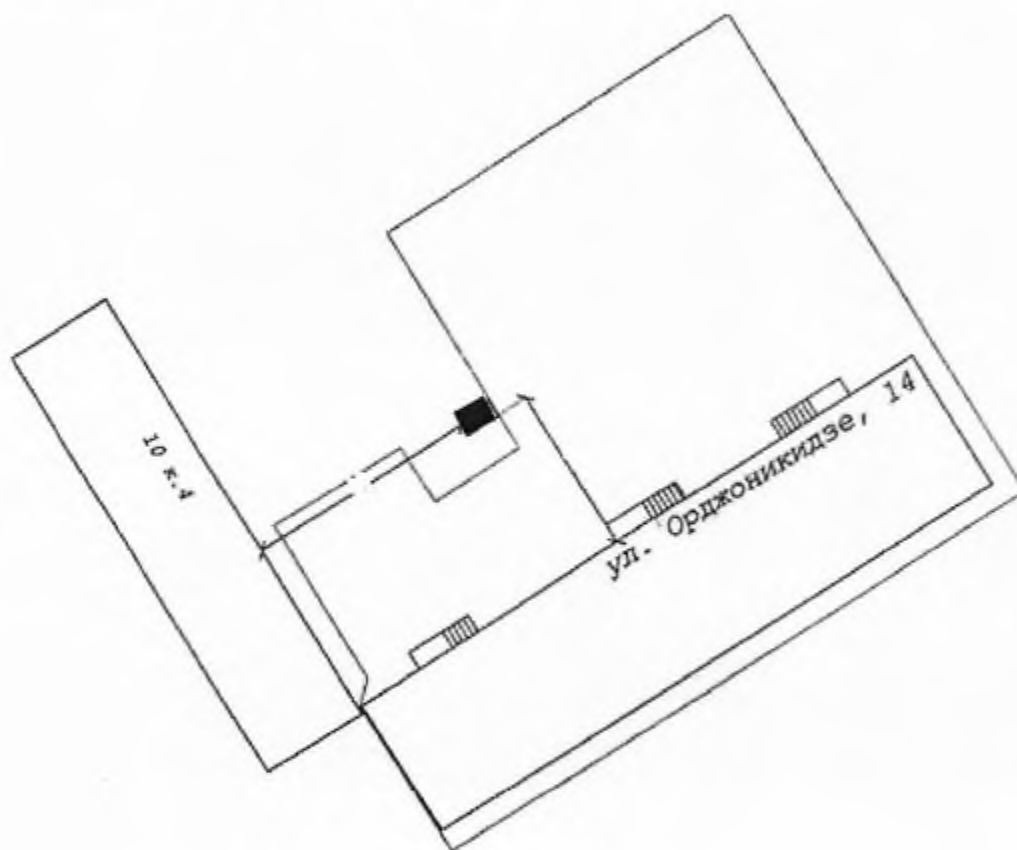

Схема № 678
размещения на сайте муниципального образования город Норильск
в масштабе 1:2000

места (площадки) накопления твердых коммунальных отходов

Организация-собственник: Муниципальное казенное учреждение «Управление экологии и комплексного содержания территорий»

Юридический адрес организации: ул. Севастопольская, д. 7, Центральный район, г. Норильск, Красноярский край, 663302

Адрес размещения места (площадки) накопления ТКО: ул. Орджоникидзе, д. 14, район Центральный, г. Норильск, Красноярский край

Данные об источниках образования ТКО, которые складываются в местах (площадках) накопления ТКО: Отходы, образующиеся в жилых помещениях в процессе потребления физическими лицами МКД № 10, корп. 4, МКД 14 по ул. Орджоникидзе, район Центральный, г. Норильск, Красноярский край.

контейнерная площадка для размещения 4 контейнеров объемом 0,75 м³ каждый

Директор

А.А. Яковлев