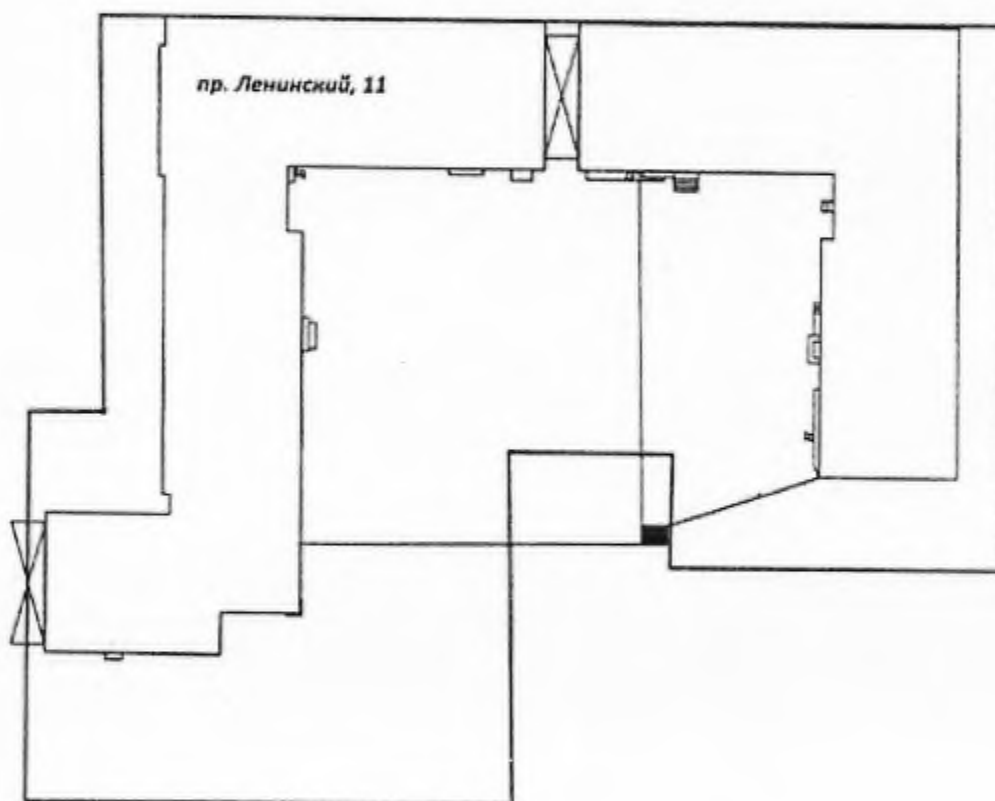

Схема № 342
размещения на сайте муниципального образования город Норильск
в масштабе 1:2000

места (площадки) накопления твердых коммунальных отходов

Организация собственник: Муниципальное казенное учреждение «Управление экологии и комплексного содержания территорий»

Юридический адрес организации: ул. Севастопольская, д. 7, Центральный район, г. Норильск, Красноярский край, 663302

Адрес размещения места (площадки) накопления ТКО: Ленинский проспект, д. 12 район Центральный, г. Норильск, Красноярский край

Данные об источниках образования ТКО, которые складировуются в местах (площадках) накопления ТКО: Отходы, образующиеся в жилых помещениях в процессе потребления физическими лицами МКД № 12 по пр. Ленинскому, МКД № 15, 17 по ул. Богдана Хмельницкого, район Центральный, г. Норильск, Красноярский край.

контейнерная площадка для размещения 4 контейнеров объемом 0,75 м³ каждый

Директор

А.А. Яковлев