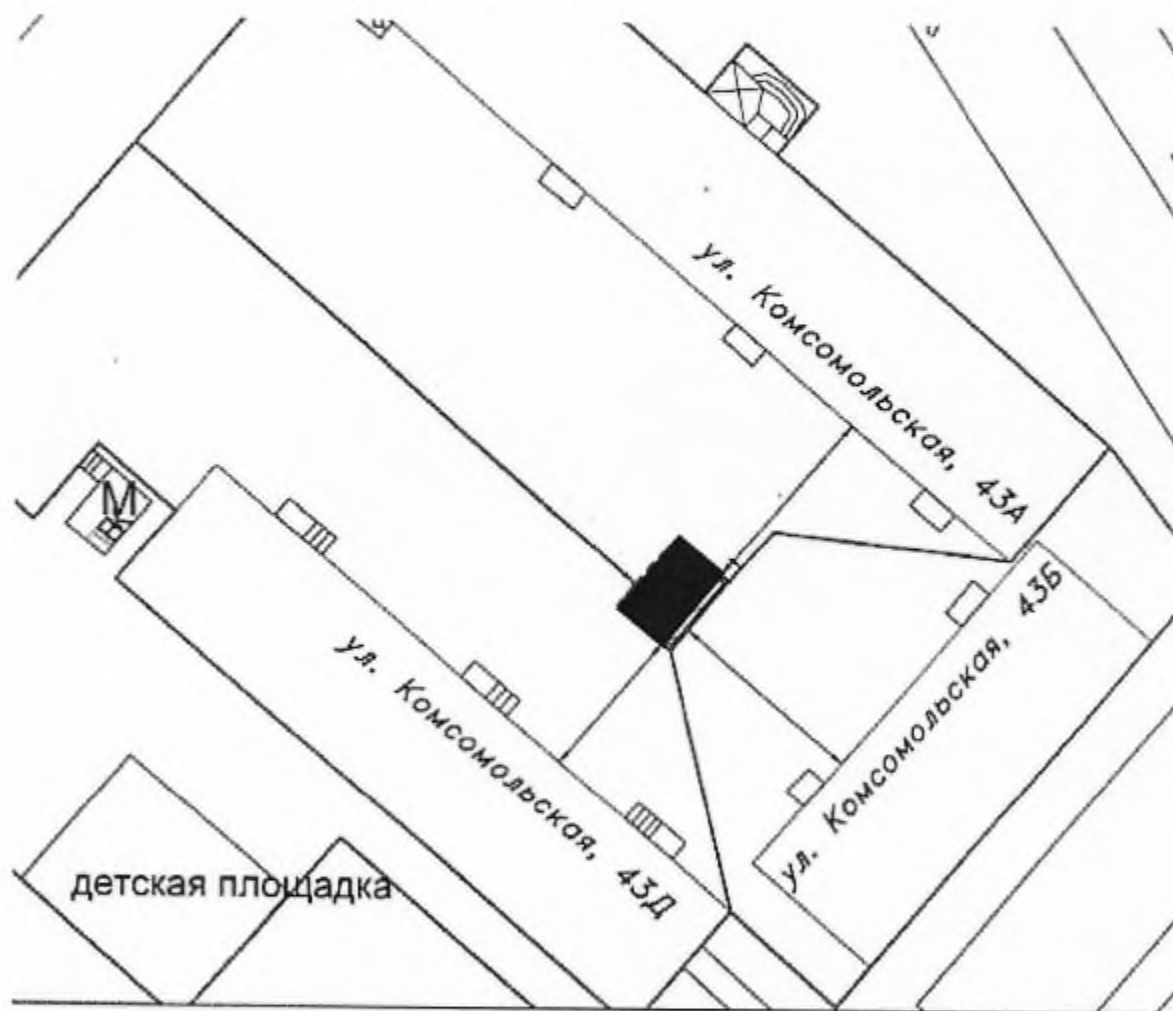

Схема № 80
размещения на сайте муниципального образования город Норильск
в масштабе 1:2000

места (площадки) накопления твердых коммунальных отходов

Организация собственник: Муниципальное казенное учреждение «Управление экологии и комплексного содержания территорий»

Юридический адрес организации: ул. Севастопольская, д. 7, Центральный район, г. Норильск, Красноярский край, 663302

Адрес размещения места (площадки) накопления ТКО: ул. Комсомольская, д. 43А, район Центральный, г. Норильск, Красноярский край

Данные об источниках образования ТКО, которые складываются в местах (площадках) накопления ТКО: Отходы, образующиеся в жилых помещениях в процессе потребления физическими лицами МКД № 43А, 43Б, 43Д по ул. Комсомольская, район Центральный, г. Норильск, Красноярский край.

контейнерная площадка для размещения 1 контейнера объемом 8 м³

Директор

А.А. Яковлев