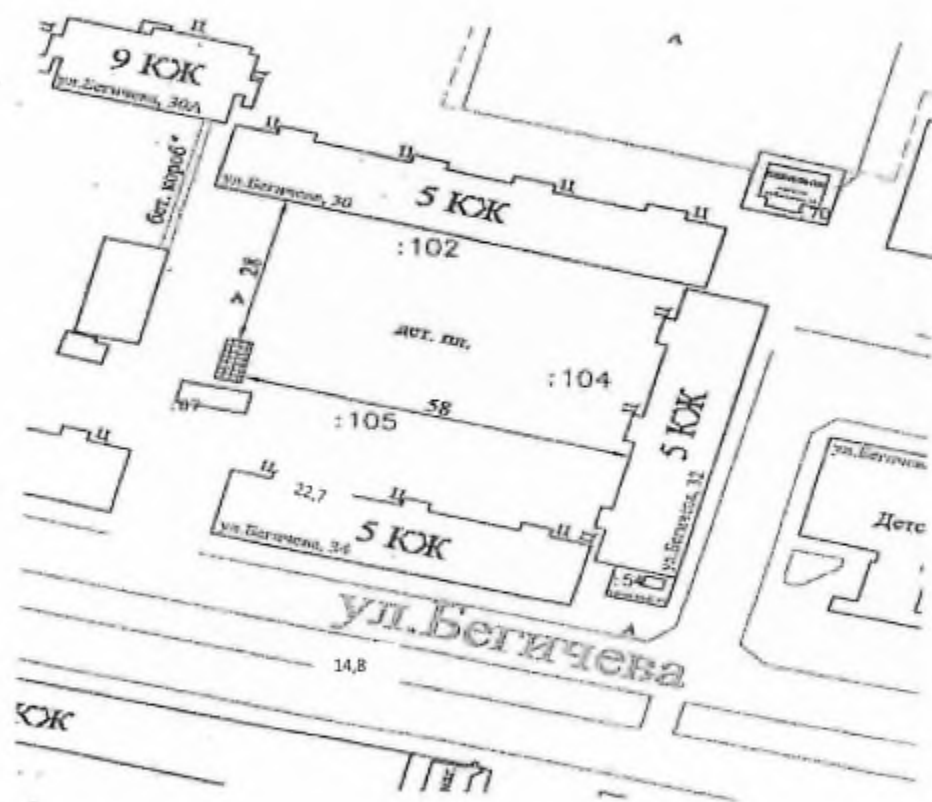

Схема № 72
размещения на сайте муниципального образования город Норильск
в масштабе 1:2000

места (площадки) накопления твердых коммунальных отходов
места (площадки) накопления ТКО

Организация собственник: Муниципальное казенное учреждение «Управление экологии и комплексного содержания территорий»

Юридический адрес организации: ул. Севастопольская, д. 7, Центральный район, г. Норильск, Красноярский край, 663302

Адрес размещения места (площадки) накопления ТКО: ул. Бегичева, д. 30, район Центральный, г. Норильск, Красноярский край

Данные об источниках образования ТКО, которые складываются в местах (площадках) накопления ТКО: Отходы, образующиеся в жилых помещениях в процессе потребления физическими лицами МКД № 30, 32, 34 по ул. Бегичева, район Центральный, г. Норильск, Красноярский край

контейнерная площадка для размещения 3 контейнеров объемом 0,75 м³ каждый

Директор

А.А. Яковлев