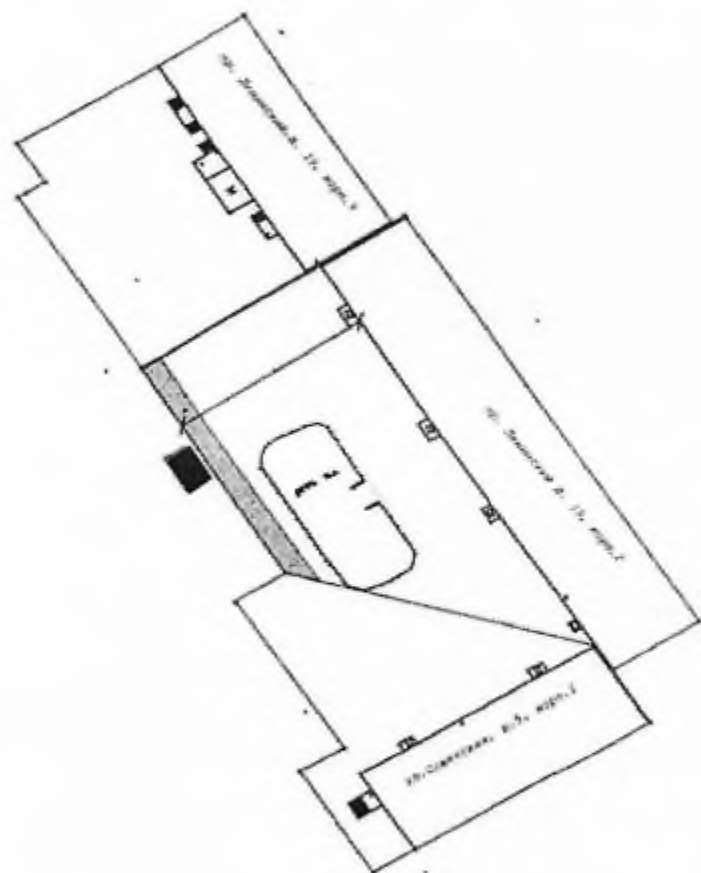

Схема № 647
размещения на сайте муниципального образования город Норильск
в масштабе 1:2000

места (площадки) накопления твердых коммунальных отходов

Организация собственник: Муниципальное казенное учреждение «Управление экологии и комплексного содержания территорий»

Юридический адрес организации: ул. Севастопольская, д. 7, Центральный район, г. Норильск, Красноярский край, 663302

Адрес размещения места (площадки) накопления ТКО: Ленинский проспект, д. 19 район Центральный, г. Норильск, Красноярский край

Данные об источниках образования ТКО, которые складываются в местах (площадках) накопления ТКО: Отходы, образующиеся в жилых помещениях в процессе потребления физическими лицами МКД № 19 по пр. Ленинскому, МКД № 5 по ул. Советская, район Центральный, г. Норильск, Красноярский край.

контейнерная площадка для размещения 4 контейнеров объемом 0,75 м3 каждый

Директор

А.А. Яковлев