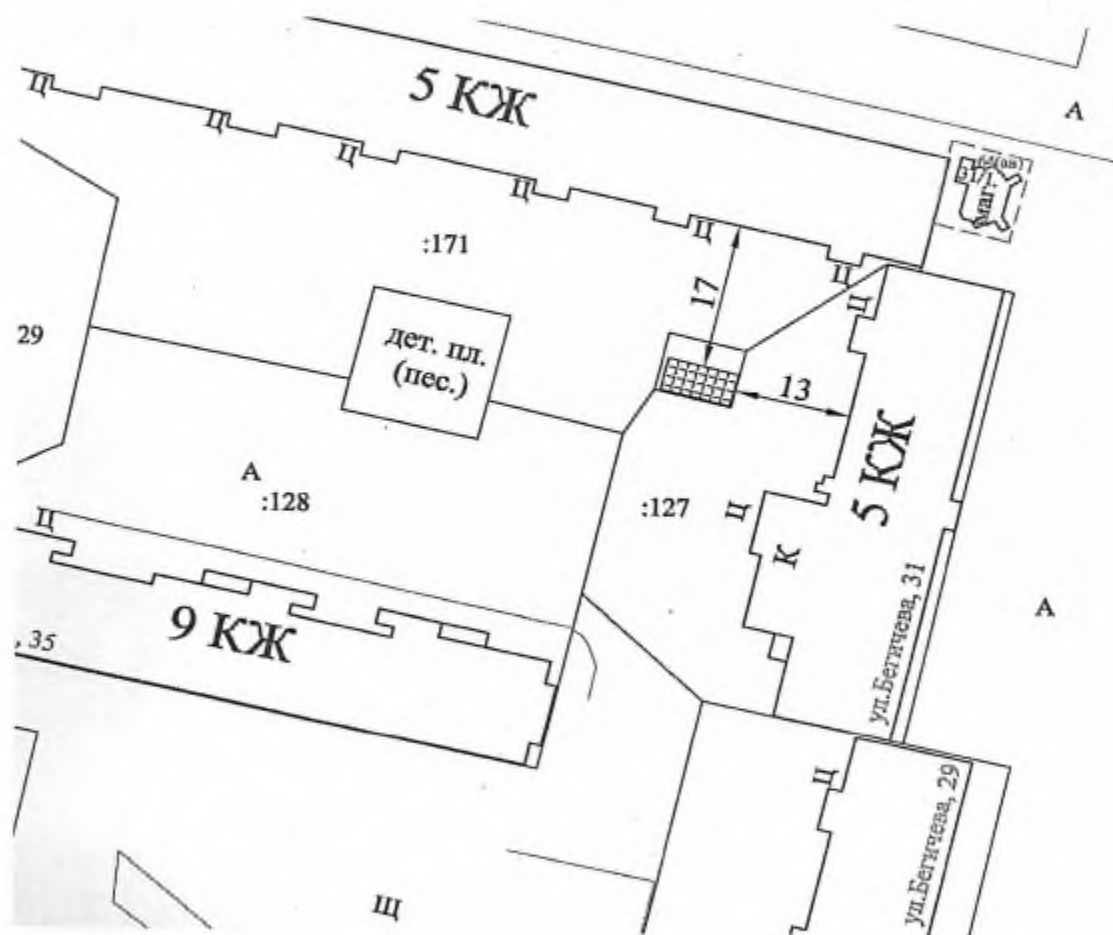

Схема № 74
размещения на сайте муниципального образования город Норильск
в масштабе 1:2000
места (площадки) накопления твердых коммунальных отходов
места (площадки) накопления ТКО

Организация собственник: Муниципальное казенное учреждение «Управление экологии и комплексного содержания территорий»

Юридический адрес организации: ул. Севастопольская, д. 7, Центральный район, г. Норильск, Красноярский край, 663302

Адрес размещения места (площадки) накопления ТКО: ул. Бегичева, д. 31, район Центральный, г. Норильск, Красноярский край

Данные об источниках образования ТКО, которые складываются в местах (площадках) накопления ТКО: Отходы, образующиеся в жилых помещениях в процессе потребления физическими лицами МКД № 31, 33 по ул. Бегичева, район Центральный, г. Норильск, Красноярский край

контейнерная площадка для размещения 1 контейнера объемом 8 м³

Директор

А.А. Яковлев