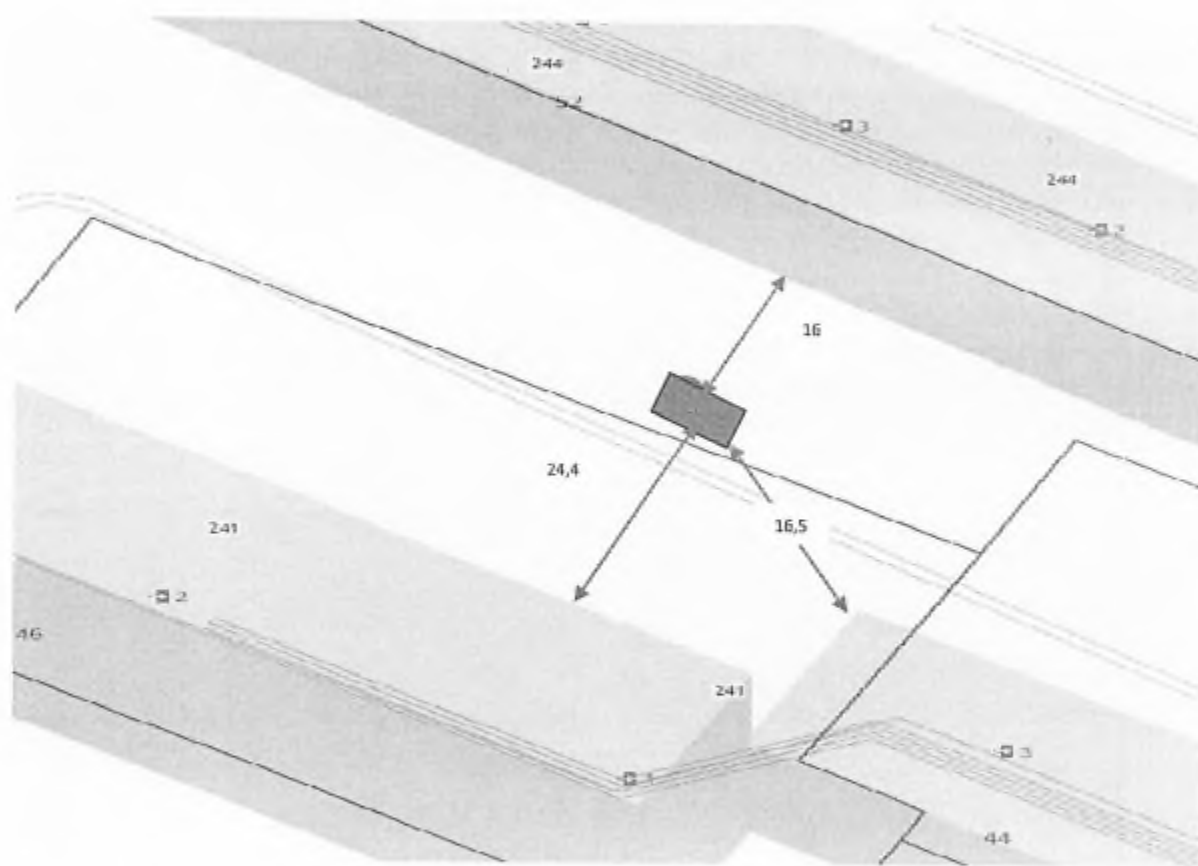

Схема № 1245
размещения на сайте муниципального образования город Норильск
в масштабе 1:2000

места (площадки) накопления твердых коммунальных отходов

Организация собственник: Муниципальное казенное учреждение «Управление экологии и комплексного содержания территорий»

Юридический адрес организации: ул. Севастопольская, д. 7, Центральный район, г. Норильск, Красноярский край, 663302

Адрес размещения места (площадки) накопления ТКО: ул. Нансена, д. 44, район Центральный, г. Норильск, Красноярский край

Данные об источниках образования ТКО, которые складировуются в местах (площадках) накопления ТКО: Отходы, образующиеся в жилых помещениях в процессе потребления физическими лицами МКД № 44 по ул. Нансена, район Центральный, г. Норильск, Красноярский край.

контейнерная площадка для размещения 4 контейнеров объемом 0,75 м³ каждый

Директор

А.А. Яковлев