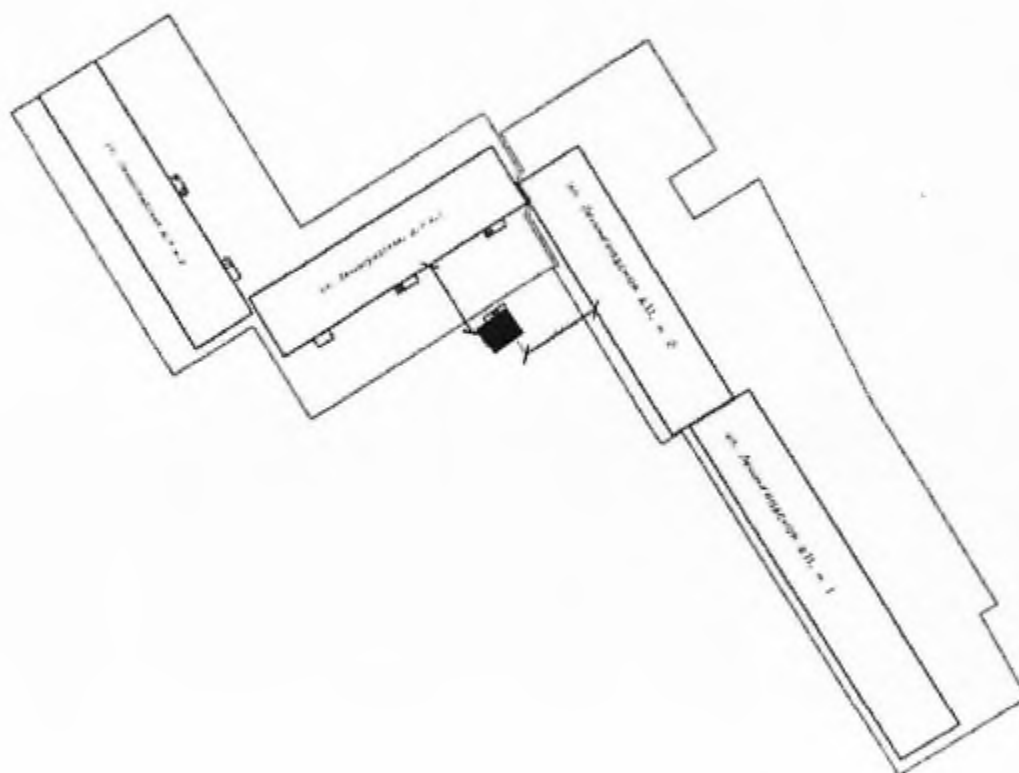

Схема № 639
размещения на сайте муниципального образования город Норильск
в масштабе 1:2000

места (площадки) накопления твердых коммунальных отходов

Организация собственник: Муниципальное казенное учреждение «Управление экологии и комплексного содержания территорий»

Юридический адрес организации: ул. Севастопольская, д. 7, Центральный район, г. Норильск, Красноярский край, 663302

Адрес размещения места (площадки) накопления ТКО: ул. Ленинградская, д. 9 район Центральный, г. Норильск, Красноярский край

Данные об источниках образования ТКО, которые складировуются в местах (площадках) накопления ТКО: Отходы, образующиеся в жилых помещениях в процессе потребления физическими лицами МКД № 9 по ул. Ленинградская, район Центральный, г. Норильск, Красноярский край.

■ контейнерная площадка для размещения 4 контейнеров объемом 0,75 м³ каждый

Директор

А.А. Яковлев