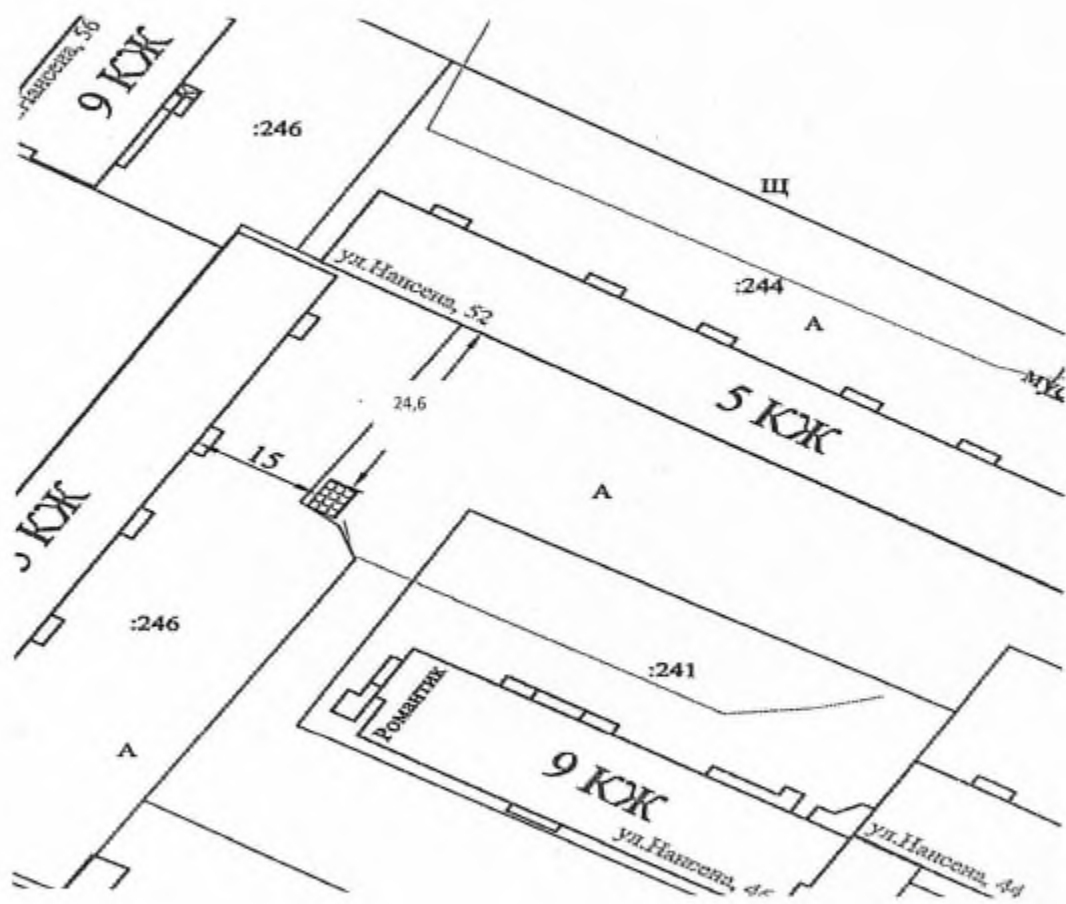

Схема № 128
размещения на сайте муниципального образования город Норильск
в масштабе 1:2000

места (площадки) накопления твердых коммунальных отходов

Организация-собственник: Муниципальное казенное учреждение «Управление экологии и комплексного содержания территорий»

Юридический адрес организации: ул. Севастопольская, д. 7, Центральный район, г. Норильск, Красноярский край, 663302

Адрес размещения места (площадки) накопления ТКО: ул. Нансена, д. 50, район Центральный, г. Норильск, Красноярский край

Данные об источниках образования ТКО, которые складываются в местах (площадках) накопления ТКО: Отходы, образующиеся в жилых помещениях в процессе потребления физическими лицами МКД № 44, 50, по ул. Нансена, район Центральный, г. Норильск, Красноярский край.

контейнерная площадка для размещения 1 контейнера объемом 8 м³

Директор

А.А. Яковлев