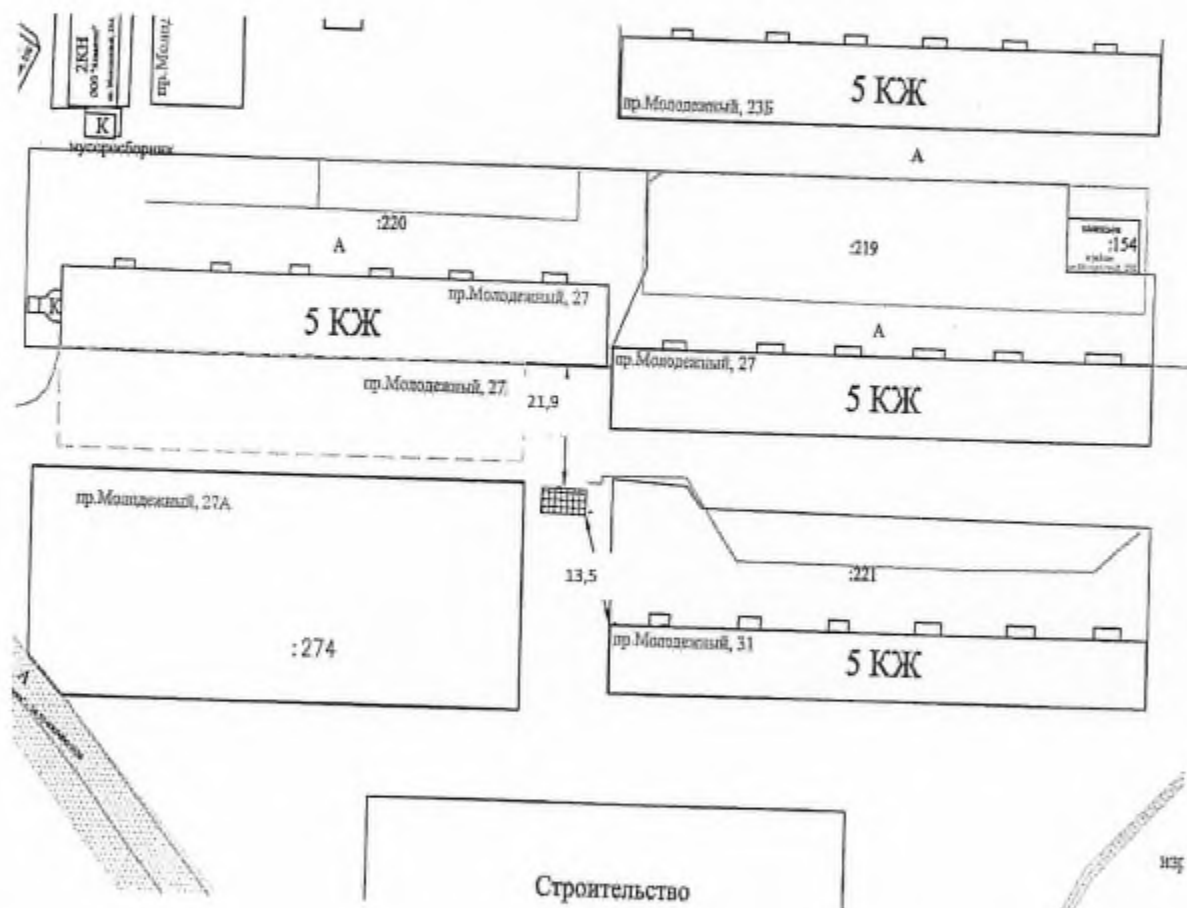

Схема № 108
размещения на сайте муниципального образования город Норильск
в масштабе 1:2000
места (площадки) накопления твердых коммунальных отходов
места (площадки) накопления ТКО

Организация собственник: Муниципальное казенное учреждение «Управление экологии и комплексного содержания территорий»

Юридический адрес организации: ул. Севастопольская, д. 7, Центральный район, г. Норильск, Красноярский край, 663302

Адрес размещения места (площадки) накопления ТКО: пр. Молодежный, д. 31, район Центральный, г. Норильск, Красноярский край

Данные об источниках образования ТКО, которые складываются в местах (площадках) накопления ТКО: Отходы, образующиеся в жилых помещениях в процессе потребления физическими лицами МКД № 31 по пр. Молодежному, район Центральный, г. Норильск, Красноярский край

контейнерная площадка для размещения 1 контейнера объемом 8 м³

Директор

А.А. Яковлев