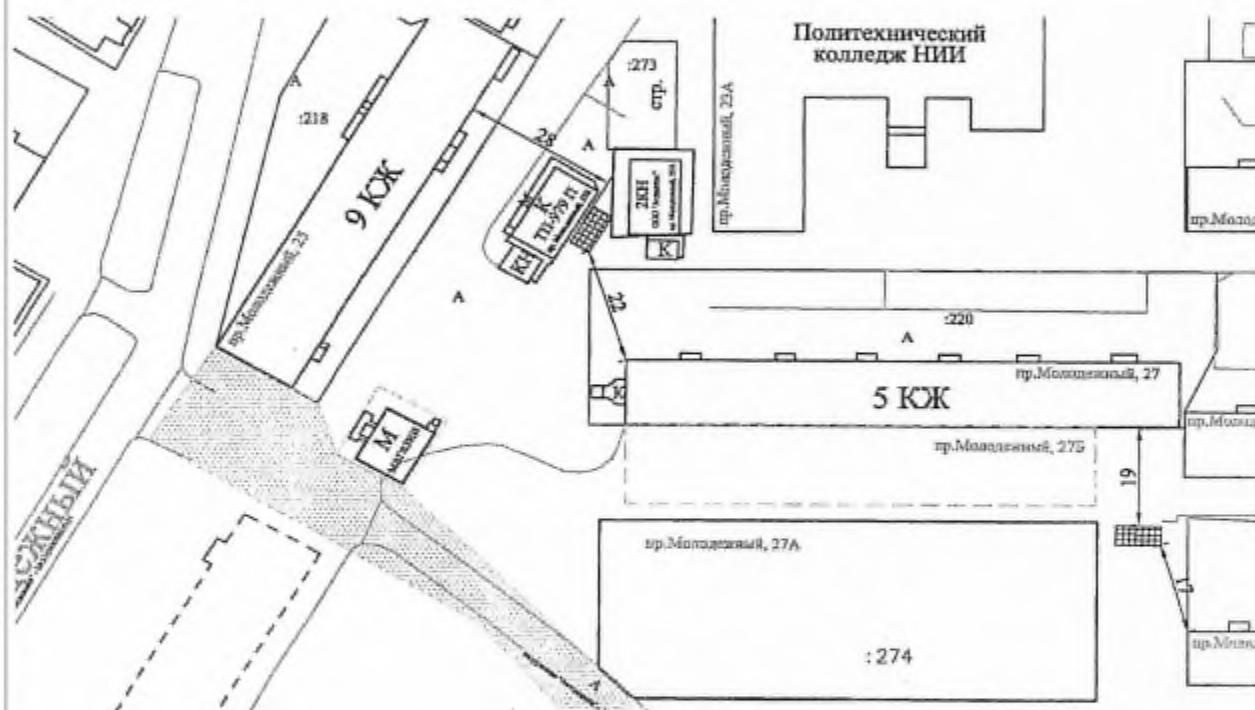

Схема № 107
размещения на сайте муниципального образования город Норильск
в масштабе 1:2000

места (площадки) накопления твердых коммунальных отходов

Организация собственник: Муниципальное казенное учреждение «Управление экологии и комплексного содержания территорий»

Юридический адрес организации: ул. Севастопольская, д. 7, Центральный район, г. Норильск, Красноярский край, 663302

Адрес размещения места (площадки) накопления ТКО: пр. Молодежный, д. 27, район Центральный, г. Норильск, Красноярский край

Данные об источниках образования ТКО, которые складировуются в местах (площадках) накопления ТКО: Отходы, образующиеся в жилых помещениях в процессе потребления физическими лицами МКД № 27 по пр. Молодежному, район Центральный, г. Норильск, Красноярский край.

контейнерная площадка для размещения 1 контейнера объемом 8 м³

Директор

А.А. Яковлев