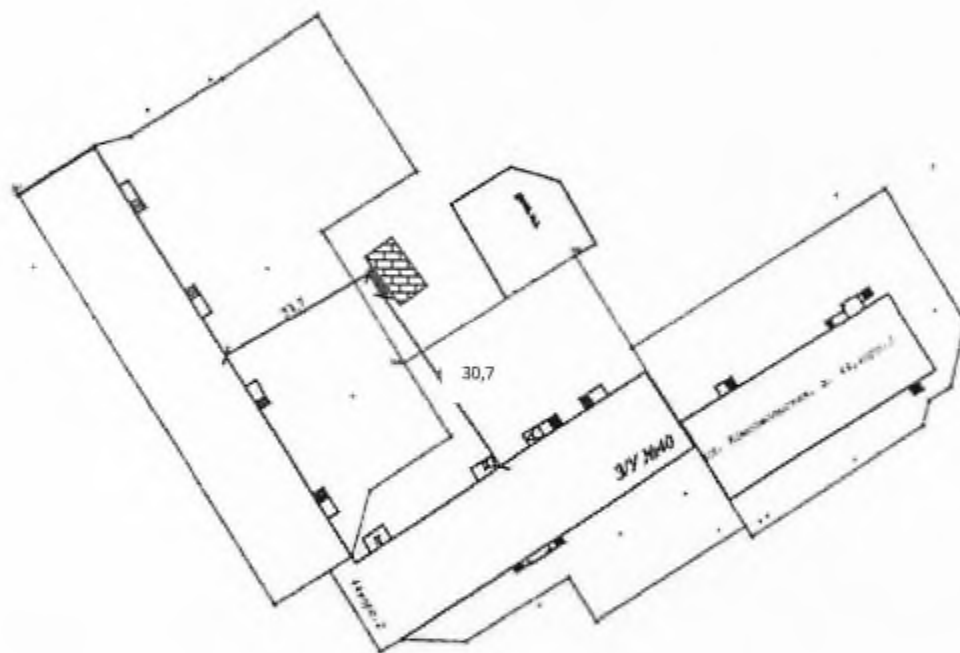

Схема № 623
размещения на сайте муниципального образования город Норильск
в масштабе 1:2000

места (площадки) накопления твердых коммунальных отходов

Организация собственник: Муниципальное казенное учреждение «Управление экологии и комплексного содержания территорий»

Юридический адрес организации: ул. Севастопольская, д. 7, Центральный район, г. Норильск, Красноярский край, 663302

Адрес размещения места (площадки) накопления ТКО: ул. Комсомольская, д. 44, район Центральный, г. Норильск, Красноярский край

Данные об источниках образования ТКО, которые складировуются в местах (площадках) накопления ТКО: Отходы, образующиеся в жилых помещениях в процессе потребления физическими лицами МКД № 44, 46 по ул. Комсомольская, район Центральный, г. Норильск, Красноярский край.

контейнерная площадка для размещения 2 контейнеров объемом 8 м³ каждый

Директор

А.А. Яковлев