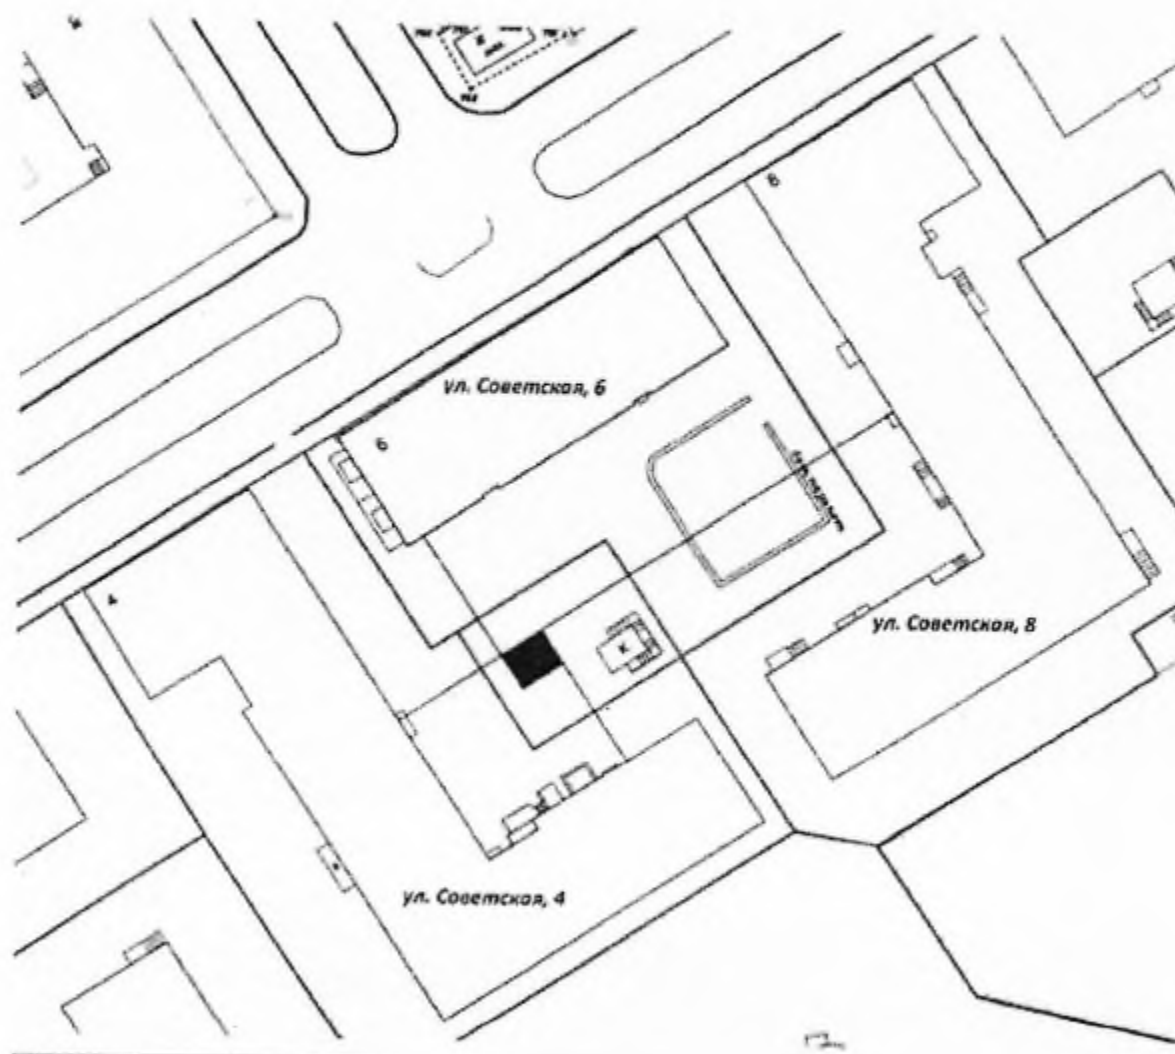

Схема № 6
размещения на сайте муниципального образования город Норильск
в масштабе 1:2000

места (площадки) накопления твердых коммунальных отходов

Организация собственник: Муниципальное казенное учреждение «Управление экологии и комплексного содержания территорий»

Юридический адрес организации: ул. Севастопольская, д. 7, Центральный район, г. Норильск, Красноярский край, 663302

Адрес размещения места (площадки) накопления ТКО: ул. Советская, д. 4, район Центральный, г. Норильск, Красноярский край

Данные об источниках образования ТКО, которые складировуются в местах (площадках) накопления ТКО: Отходы, образующиеся в жилых помещениях в процессе потребления физическими лицами МКД № 4, 6, 8 по ул. Советская, район Центральный, г. Норильск, Красноярский край.

контейнерная площадка для размещения 4 контейнеров объемом 0,75 м³ каждый

Директор

А.А. Яковлев