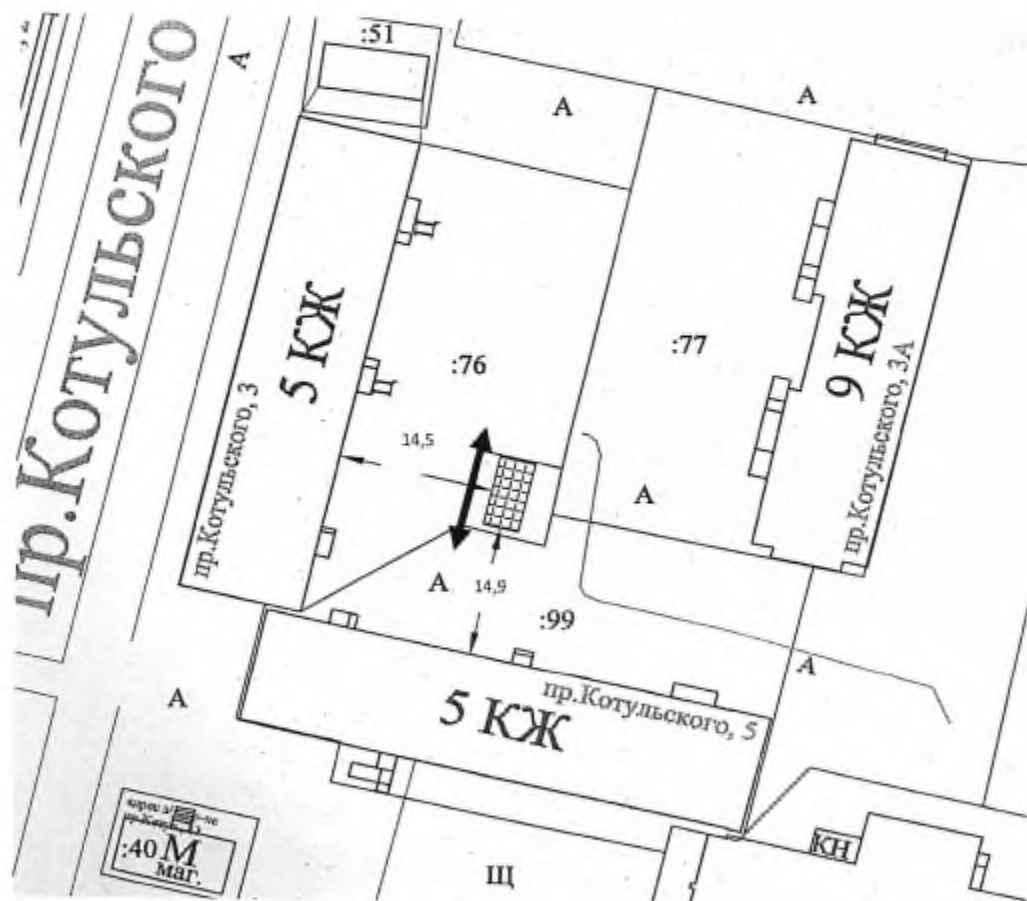

Схема № 85
размещения на сайте муниципального образования город Норильск
в масштабе 1:2000
места (площадки) накопления твердых коммунальных отходов
места (площадки) накопления ТКО

Организация собственник: Муниципальное казенное учреждение «Управление экологии и комплексного содержания территорий»

Юридический адрес организации: ул. Севастопольская, д. 7, Центральный район, г. Норильск, Красноярский край, 663302

Адрес размещения места (площадки) накопления ТКО: пр. Котульского, д. 3, район Центральный, г. Норильск, Красноярский край

Данные об источниках образования ТКО, которые складироваются в местах (площадках) накопления ТКО: Отходы, образующиеся в жилых помещениях в процессе потребления физическими лицами МКД № 3, 5 по пр. Котульского, район Центральный, г. Норильск, Красноярский край

контейнерная площадка для размещения 1 контейнера объемом 8 м³

Директор

А.А. Яковлев