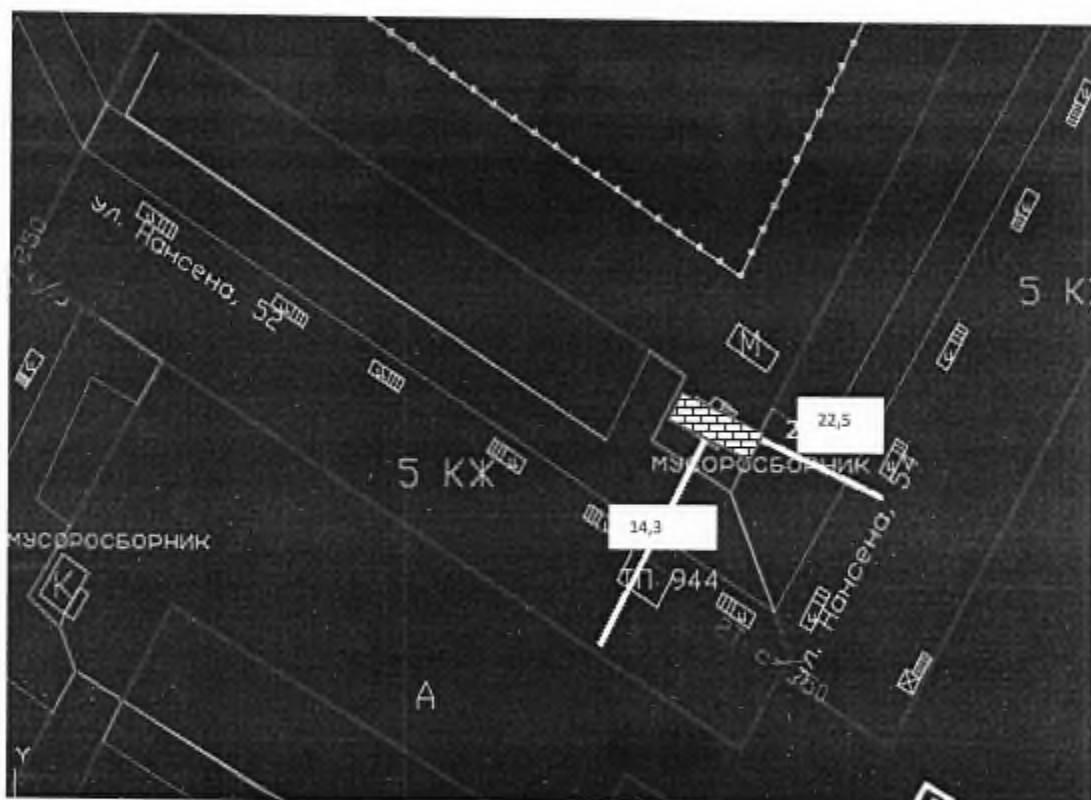

Схема № 129
размещения на сайте муниципального образования город Норильск
в масштабе 1:2000

места (площадки) накопления твердых коммунальных отходов

Организация собственник: Муниципальное казенное учреждение «Управление экологии и комплексного содержания территорий»

Юридический адрес организации: ул. Севастопольская, д. 7, Центральный район, г. Норильск, Красноярский край, 663302

Адрес размещения места (площадки) накопления ТКО: ул. Нансена, д. 52, район Центральный, г. Норильск, Красноярский край

Данные об источниках образования ТКО, которые складировуются в местах (площадках) накопления ТКО: Отходы, образующиеся в жилых помещениях в процессе потребления физическими лицами МКД № 52, 54, по ул. Нансена, район Центральный, г. Норильск, Красноярский край.

контейнерная площадка для размещения 1 контейнера объемом 8 м³

Директор

А.А. Яковлев