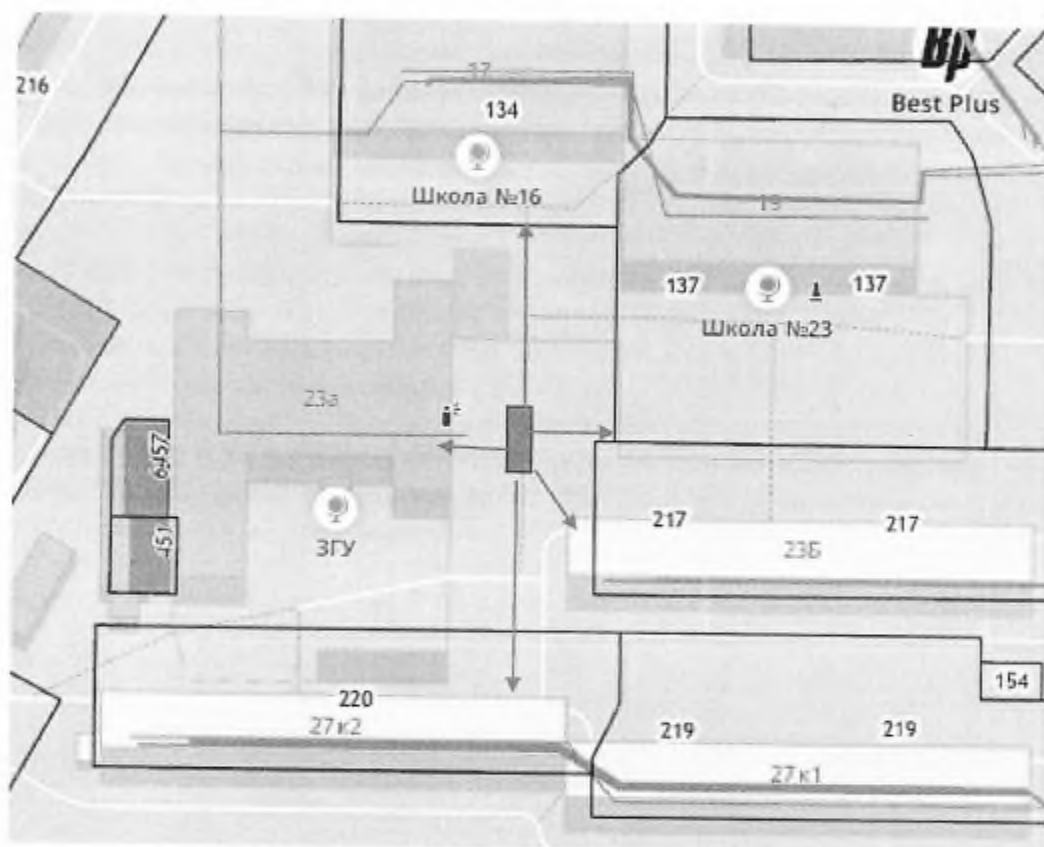

Схема № 1248
размещения на сайте муниципального образования город Норильск
в масштабе 1:2000

места (площадки) накопления твердых коммунальных отходов

Организация собственник: Муниципальное казенное учреждение «Управление экологии и комплексного содержания территорий»

Юридический адрес организации: ул. Севастопольская, д. 7, Центральный район, г. Норильск, Красноярский край, 663302

Адрес размещения места (площадки) накопления ТКО: пр. Молодежный, д. 23Б, район Центральный, г. Норильск, Красноярский край

Данные об источниках образования ТКО, которые складываются в местах (площадках) накопления ТКО: Отходы, образующиеся в жилых помещениях в процессе потребления физическими лицами МКД № 27, корп. 2 по пр. Молодежному, район Центральный, г. Норильск, Красноярский край.

контейнерная площадка для размещения 4 контейнеров объемом 0,75 м³ каждый

Директор

А.А. Яковлев