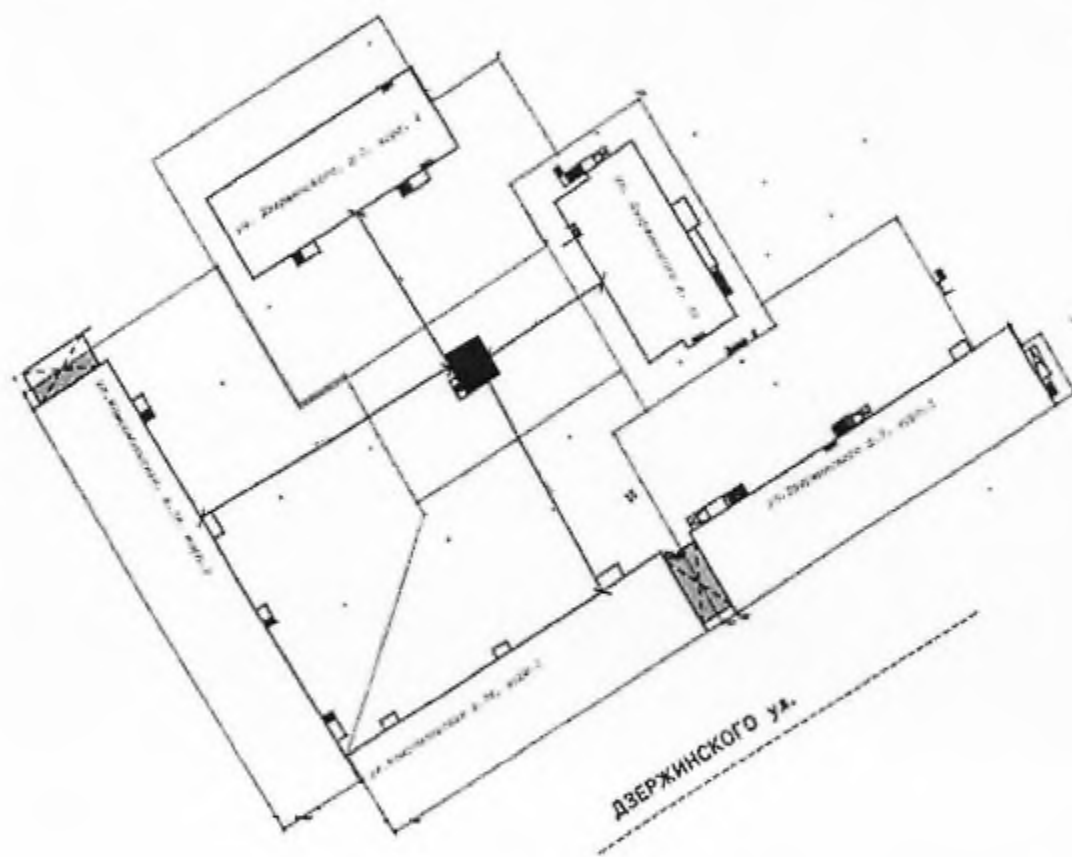

Схема № 610
размещения на сайте муниципального образования город Норильск
в масштабе 1:2000

места (площадки) накопления твердых коммунальных отходов

Организация-собственник: Муниципальное казенное учреждение «Управление экологии и комплексного содержания территорий»

Юридический адрес организации: ул. Севастопольская, д. 7, Центральный район, г. Норильск, Красноярский край, 663302

Адрес размещения места (площадки) накопления ТКО: ул. Дзержинского, д. 3 район Центральный, г. Норильск, Красноярский край

Данные об источниках образования ТКО, которые складировуются в местах (площадках) накопления ТКО: Отходы, образующиеся в жилых помещениях в процессе потребления физическими лицами МКД № 3, корп. 4 по ул. Дзержинского, МКД № 38 по ул. Комсомольская, район Центральный, г. Норильск, Красноярский край.

■ контейнерная площадка для размещения 4 контейнеров объемом 0,75 м³ каждый

Директор

А.А. Яковлев