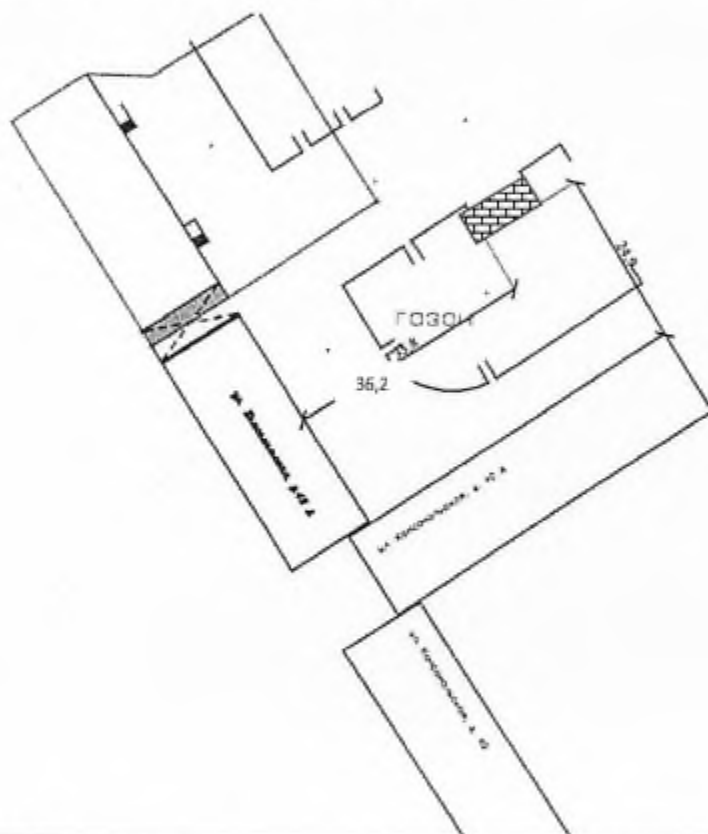

Схема № 622
размещения на сайте муниципального образования город Норильск
в масштабе 1:2000

места (площадки) накопления твердых коммунальных отходов

Организация-собственник: Муниципальное казенное учреждение «Управление экологии и комплексного содержания территорий»

Юридический адрес организации: ул. Севастопольская, д. 7, Центральный район, г. Норильск, Красноярский край, 663302

Адрес размещения места (площадки) накопления ТКО: ул. Комсомольская, д. 42А, район Центральный, г. Норильск, Красноярский край

Данные об источниках образования ТКО, которые складировются в местах (площадках) накопления ТКО: Отходы, образующиеся в жилых помещениях в процессе потребления физическими лицами МКД № 40А, 42, 42А по ул. Комсомольская, район Центральный, г. Норильск, Красноярский край.

контейнерная площадка для размещения 4 контейнеров объемом 0,75 м3 каждый

Директор

А.А. Яковлев