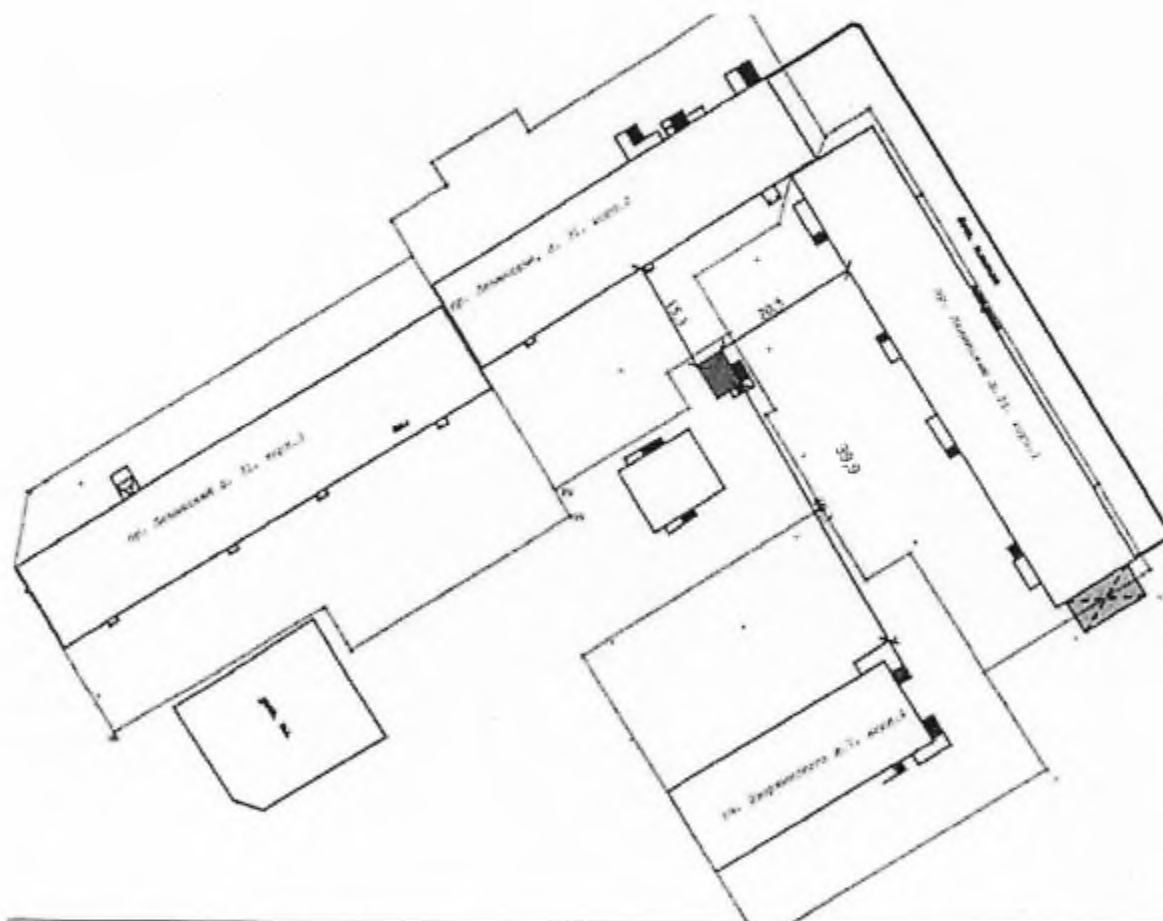

Схема № 651
размещения на сайте муниципального образования город Норильск
в масштабе 1:2000

места (площадки) накопления твердых коммунальных отходов

Организация-собственник: Муниципальное казенное учреждение «Управление экологии и комплексного содержания территорий»

Юридический адрес организации: ул. Севастопольская, д. 7, Центральный район, г. Норильск, Красноярский край, 663302

Адрес размещения места (площадки) накопления ТКО: пр. Ленинский, д. 31, район Центральный, г. Норильск, Красноярский край

Данные об источниках образования ТКО, которые складываются в местах (площадках) накопления ТКО: Отходы, образующиеся в жилых помещениях в процессе потребления физическими лицами МКД № 31 по пр. Ленинскому, район Центральный, г. Норильск, Красноярский край.

контейнерная площадка для размещения 1 контейнера объемом 8 м³

Директор

А.А. Яковлев