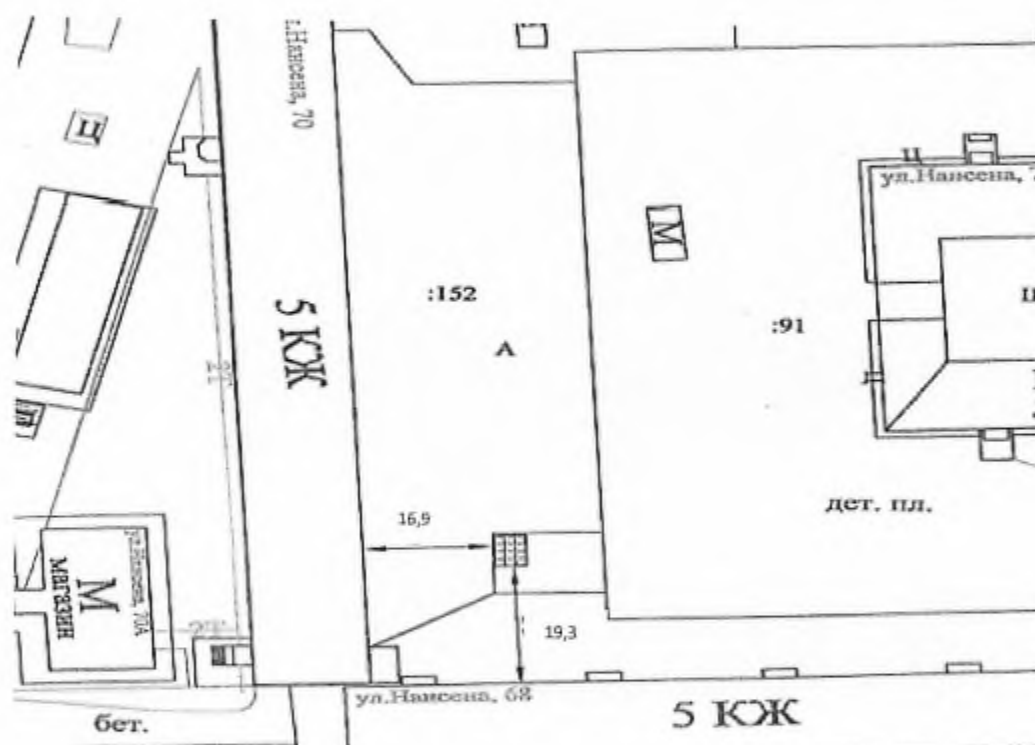

Схема № 135
размещения на сайте муниципального образования город Норильск
в масштабе 1:2000

места (площадки) накопления твердых коммунальных отходов

Организация-собственник: Муниципальное казенное учреждение «Управление экологии и комплексного содержания территорий»

Юридический адрес организации: ул. Севастопольская, д. 7, Центральный район, г. Норильск, Красноярский край, 663302

Адрес размещения места (площадки) накопления ТКО: ул. Нансена, д. 70, район Центральный, г. Норильск, Красноярский край

Данные об источниках образования ТКО, которые складировуются в местах (площадках) накопления ТКО: Отходы, образующиеся в жилых помещениях в процессе потребления физическими лицами МКД № 68, 70 по ул. Нансена, район Центральный, г. Норильск, Красноярский край.

контейнерная площадка для размещения 1 контейнера объемом 8 м³

Директор

А.А. Яковлев