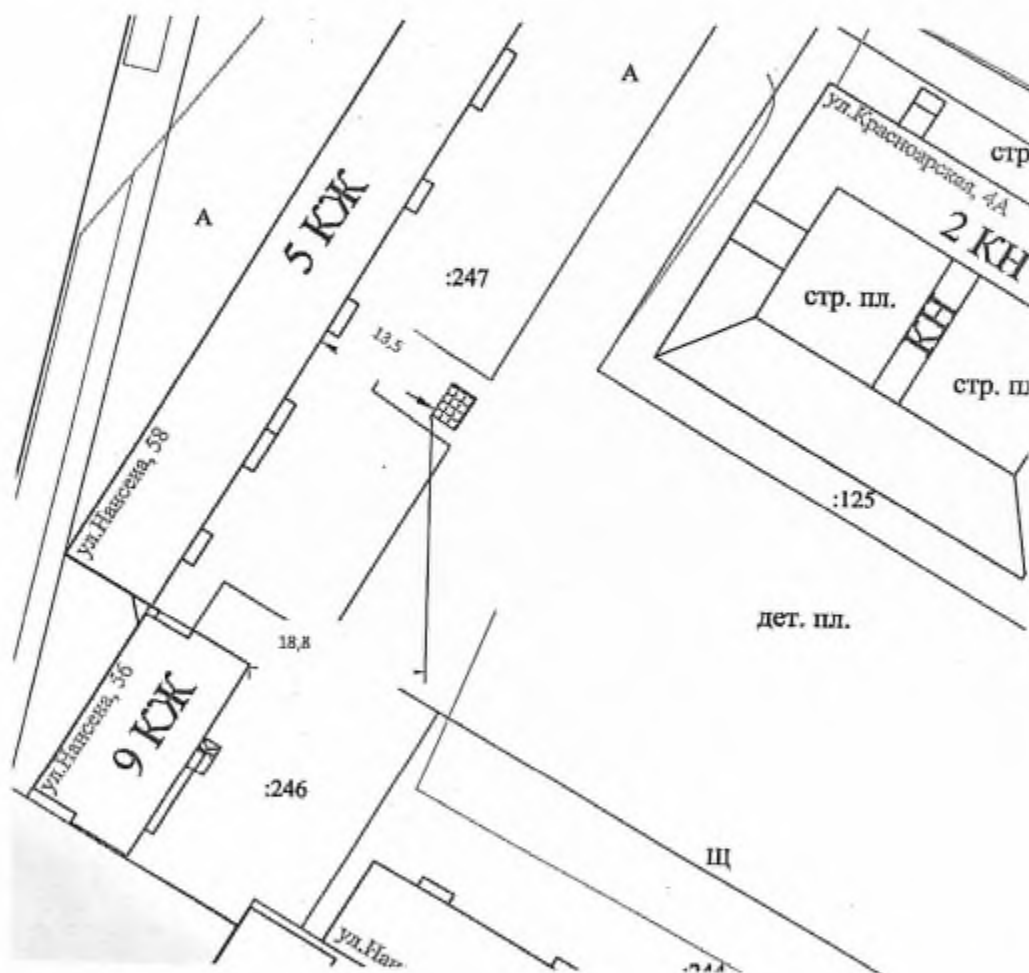

Схема № 131
размещения на сайте муниципального образования город Норильск
в масштабе 1:2000

места (площадки) накопления твердых коммунальных отходов

Организация-собственник: Муниципальное казенное учреждение «Управление экологии и комплексного содержания территорий»

Юридический адрес организации: ул. Севастопольская, д. 7, Центральный район, г. Норильск, Красноярский край, 663302

Адрес размещения места (площадки) накопления ТКО: ул. Нансена, д. 58, район Центральный, г. Норильск, Красноярский край

Данные об источниках образования ТКО, которые складываются в местах (площадках) накопления ТКО: Отходы, образующиеся в жилых помещениях в процессе потребления физическими лицами МКД № 58, по ул. Нансена, район Центральный, г. Норильск, Красноярский край.

контейнерная площадка для размещения 1 контейнера объемом 8 м³

Директор

А.А. Яковлев