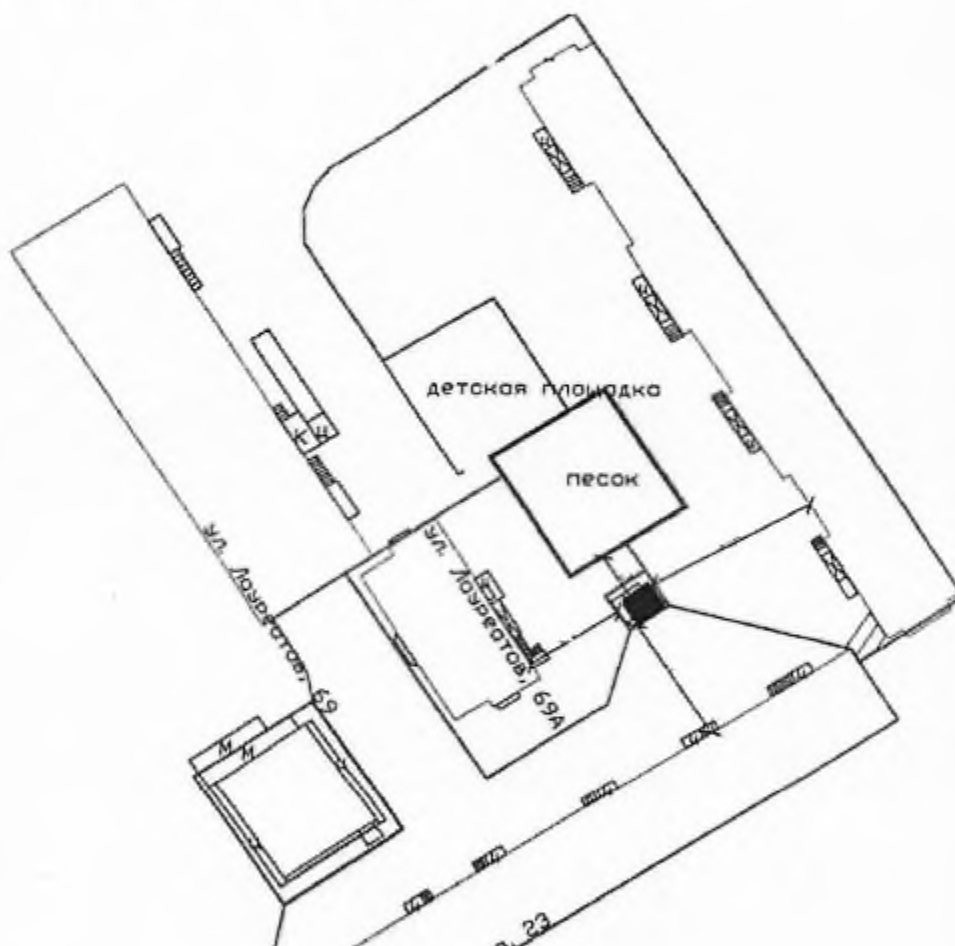

Схема № 646
размещения на сайте муниципального образования город Норильск
в масштабе 1:2000

места (площадки) накопления твердых коммунальных отходов

Организация-собственник: Муниципальное казенное учреждение «Управление экологии и комплексного содержания территорий»

Юридический адрес организации: ул. Севастопольская, д. 7, Центральный район, г. Норильск, Красноярский край, 663302

Адрес размещения места (площадки) накопления ТКО: ул. Ленинградская, д. 23 район Центральный, г. Норильск, Красноярский край

Данные об источниках образования ТКО, которые складываются в местах (площадках) накопления ТКО: Отходы, образующиеся в жилых помещениях в процессе потребления физическими лицами МКД № 19, 23 по ул. Ленинградская, район Центральный, г. Норильск, Красноярский край.

контейнерная площадка для размещения 4 контейнеров объемом 0,75 м³ каждый

Директор

А.А. Яковлев