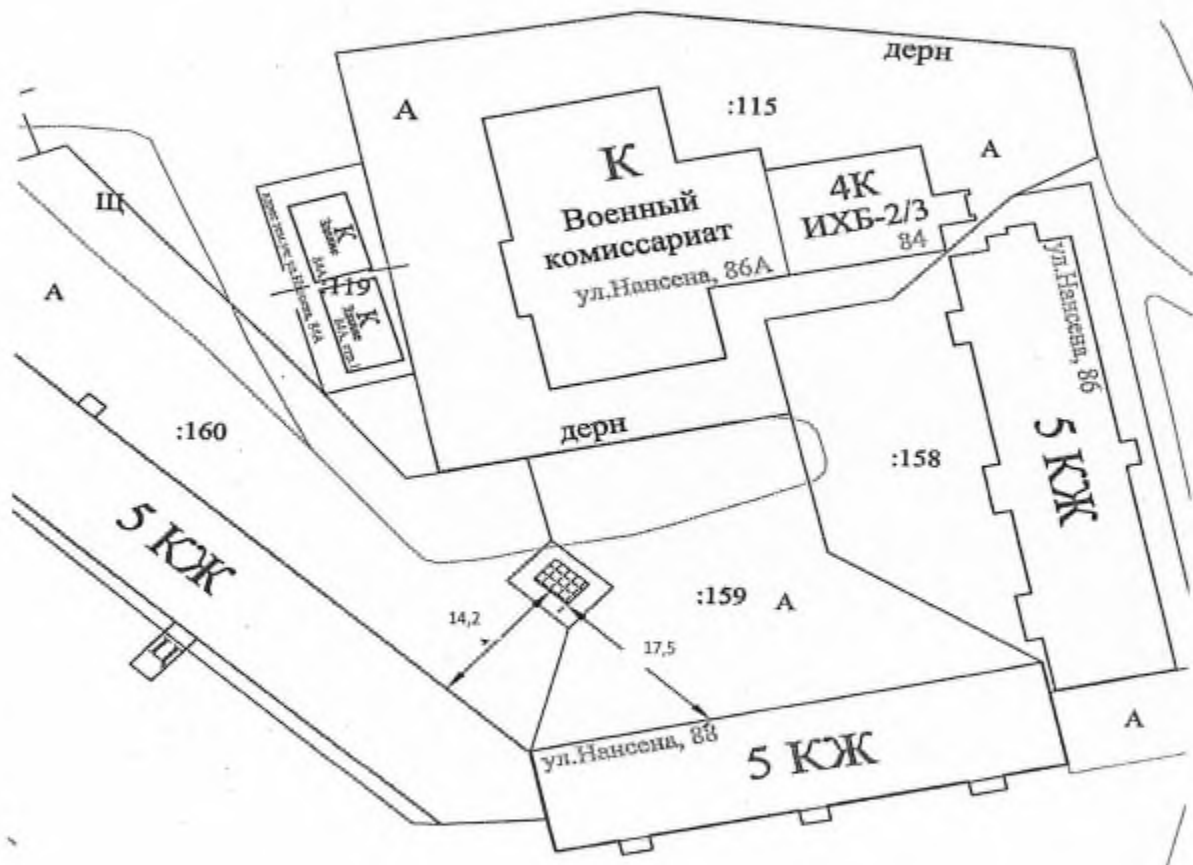

Схема № 140
размещения на сайте муниципального образования город Норильск
в масштабе 1:2000

места (площадки) накопления твердых коммунальных отходов

Организация-собственник: Муниципальное казенное учреждение «Управление экологии и комплексного содержания территорий»

Юридический адрес организации: ул. Севастопольская, д. 7, Центральный район, г. Норильск, Красноярский край, 663302

Адрес размещения места (площадки) накопления ТКО: ул. Нансена, д. 86, район Центральный, г. Норильск, Красноярский край

Данные об источниках образования ТКО, которые складываются в местах (площадках) накопления ТКО: Отходы, образующиеся в жилых помещениях в процессе потребления физическими лицами МКД № 86, 88, 90, 92 по ул. Нансена, район Центральный, г. Норильск, Красноярский край.

контейнерная площадка для размещения 1 контейнера объемом 8 м³

Директор

А.А. Яковлев