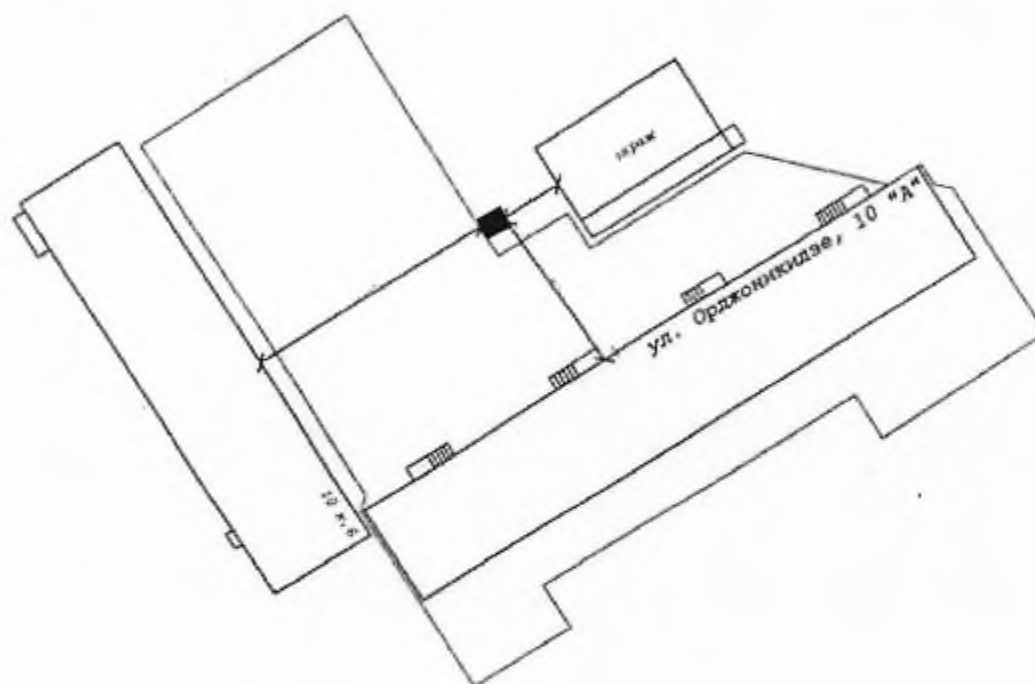

Схема № 674
размещения на сайте муниципального образования город Норильск
в масштабе 1:2000

места (площадки) накопления твердых коммунальных отходов

Организация собственник: Муниципальное казенное учреждение «Управление экологии и комплексного содержания территорий»

Юридический адрес организации: ул. Севастопольская, д. 7, Центральный район, г. Норильск, Красноярский край, 663302

Адрес размещения места (площадки) накопления ТКО: ул. Орджоникидзе, д. 10А, район Центральный, г. Норильск, Красноярский край

Данные об источниках образования ТКО, которые складываются в местах (площадках) накопления ТКО: Отходы, образующиеся в жилых помещениях в процессе потребления физическими лицами МКД № 10А по ул. Орджоникидзе, район Центральный, г. Норильск, Красноярский край.

■ контейнерная площадка для размещения 4 контейнеров объемом 0,75 м³ каждый

Директор

А.А. Яковлев