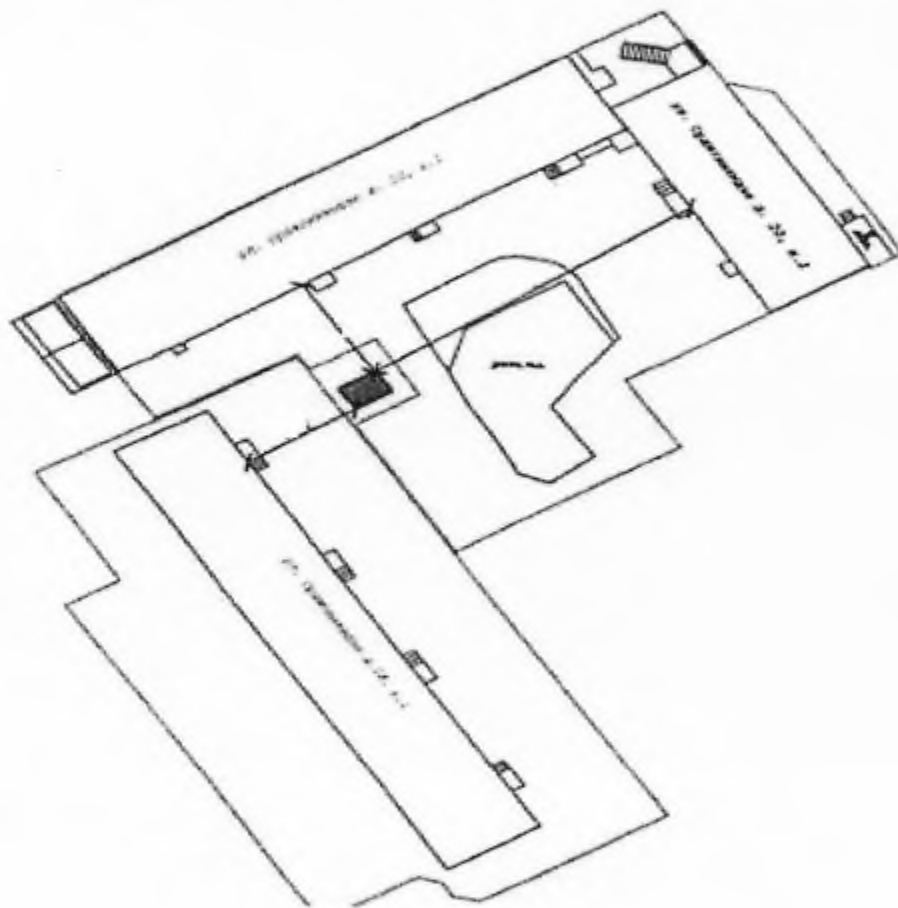

Схема № 681
размещения на сайте муниципального образования город Норильск
в масштабе 1:2000

места (площадки) накопления твердых коммунальных отходов

Организация-собственник: Муниципальное казенное учреждение «Управление экологии и комплексного содержания территорий»

Юридический адрес организации: ул. Севастопольская, д. 7, Центральный район, г. Норильск, Красноярский край, 663302

Адрес размещения места (площадки) накопления ТКО: ул. Орджоникидзе, д. 20, корп. 1, район Центральный, г. Норильск, Красноярский край

Данные об источниках образования ТКО, которые складываются в местах (площадках) накопления ТКО: Отходы, образующиеся в жилых помещениях в процессе потребления физическими лицами МКД № 18, корп. 1, МКД № 20, корп. 1 по ул. Орджоникидзе, район Центральный, г. Норильск, Красноярский край.

контейнерная площадка для размещения 4 контейнеров объемом 0,75 м³ каждый

Директор

А.А. Яковлев