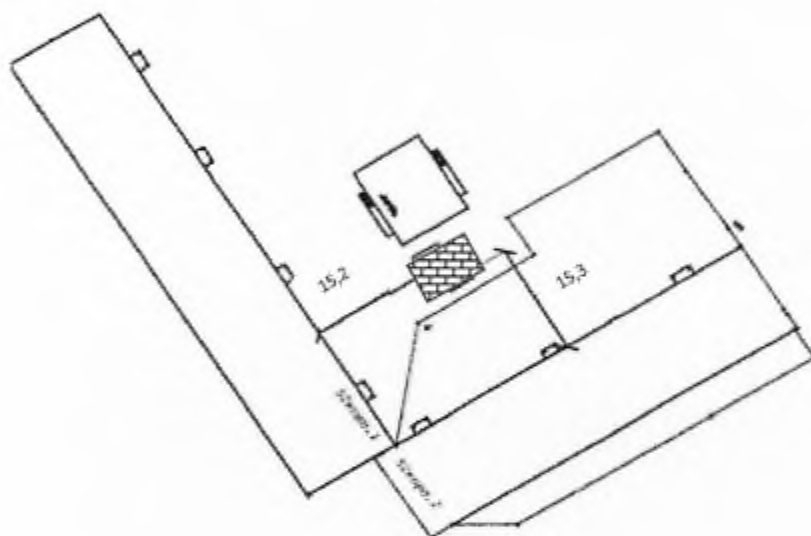

Схема № 628
размещения на сайте муниципального образования город Норильск
в масштабе 1:2000

места (площадки) накопления твердых коммунальных отходов

Организация-собственник: Муниципальное казенное учреждение «Управление экологии и комплексного содержания территорий»

Юридический адрес организации: ул. Севастопольская, д. 7, Центральный район, г. Норильск, Красноярский край, 663302

Адрес размещения места (площадки) накопления ТКО: ул. Комсомольская, д. 52, район Центральный, г. Норильск, Красноярский край

Данные об источниках образования ТКО, которые складировются в местах (площадках) накопления ТКО: Отходы, образующиеся в жилых помещениях в процессе потребления физическими лицами МКД № 52 по ул. Комсомольская, район Центральный, г. Норильск, Красноярский край.

контейнерная площадка для размещения 4 контейнеров объемом 0,75 м³ каждый

Директор

А.А. Яковлев