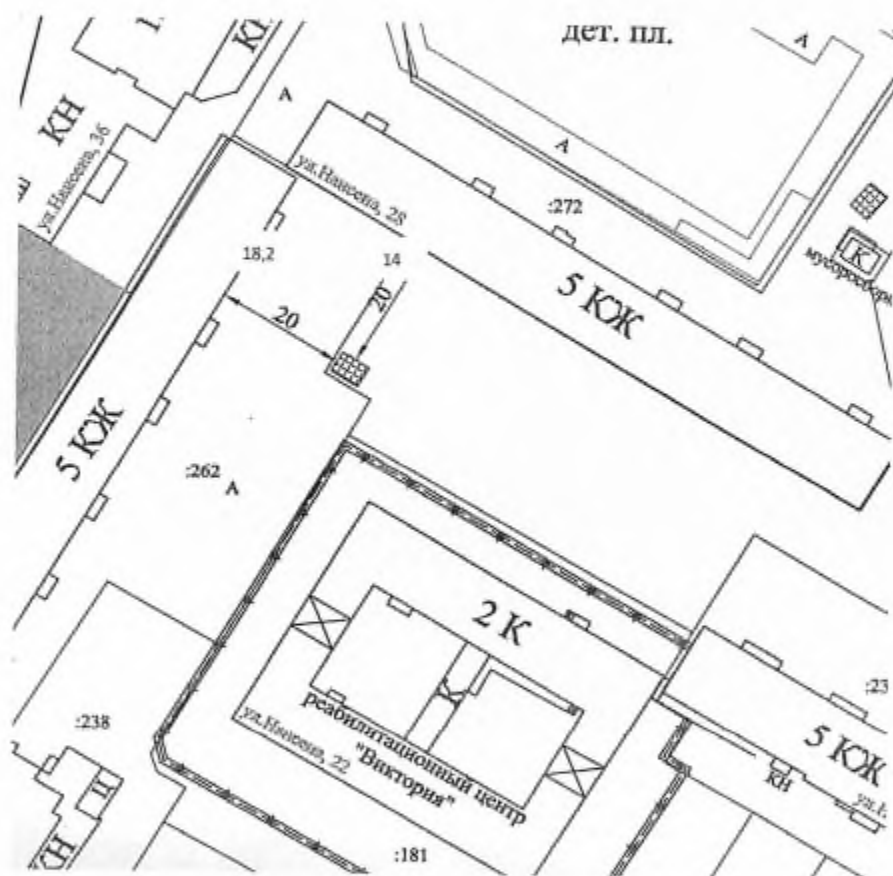

Схема № 121
размещения на сайте муниципального образования город Норильск
в масштабе 1:2000

места (площадки) накопления твердых коммунальных отходов

Организация-собственник: Муниципальное казенное учреждение «Управление экологии и комплексного содержания территорий»

Юридический адрес организации: ул. Севастопольская, д. 7, Центральный район, г. Норильск, Красноярский край, 663302

Адрес размещения места (площадки) накопления ТКО: ул. Нансена, д. 26, район Центральный, г. Норильск, Красноярский край

Данные об источниках образования ТКО, которые складываются в местах (площадках) накопления ТКО: Отходы, образующиеся в жилых помещениях в процессе потребления физическими лицами МКД № 20, 26, 28 по ул. Нансена, район Центральный, г. Норильск, Красноярский край.

контейнерная площадка для размещения 4 контейнеров объемом 0,75 м³ каждый

Директор

А.А. Яковлев