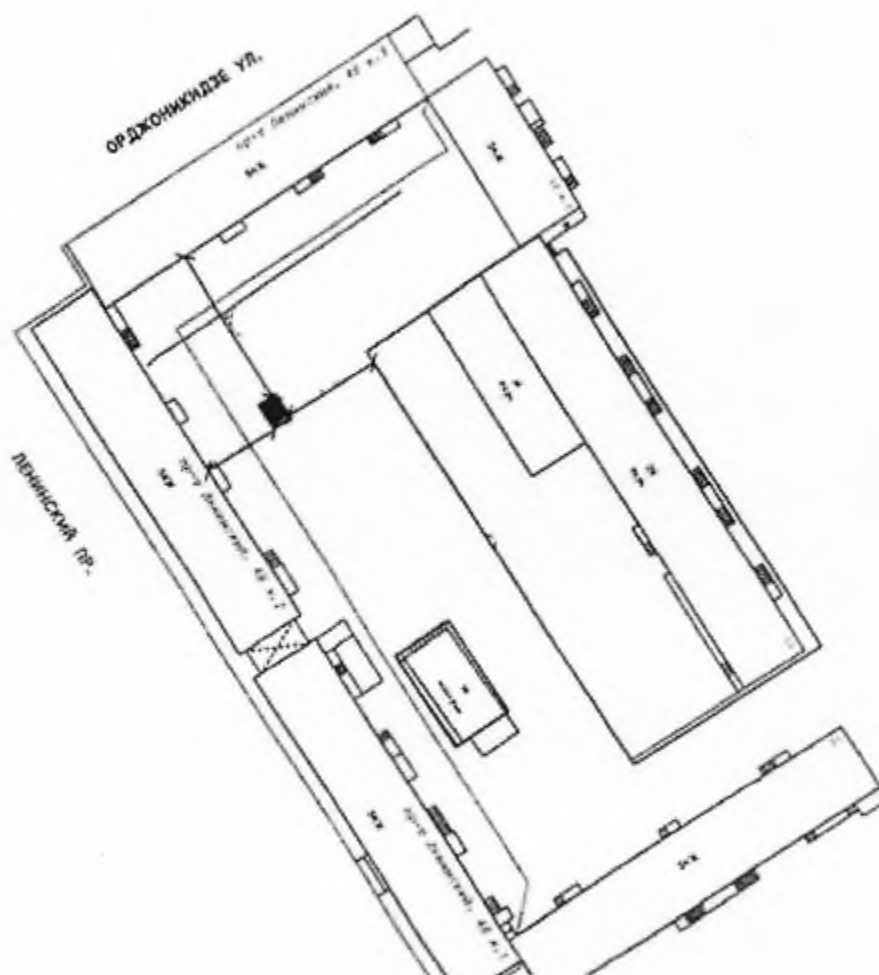

Схема № 663
размещения на сайте муниципального образования город Норильск
в масштабе 1:2000

места (площадки) накопления твердых коммунальных отходов

Организация-собственник: Муниципальное казенное учреждение «Управление экологии и комплексного содержания территорий»

Юридический адрес организации: ул. Севастопольская, д. 7, Центральный район, г. Норильск, Красноярский край, 663302

Адрес размещения места (площадки) накопления ТКО: Ленинский проспект, д. 48, район Центральный, г. Норильск, Красноярский край

Данные об источниках образования ТКО, которые складываются в местах (площадках) накопления ТКО: Отходы, образующиеся в жилых помещениях в процессе потребления физическими лицами МКД № 48 по пр. Ленинскому, район Центральный, г. Норильск, Красноярский край.

контейнерная площадка для размещения 4 контейнеров объемом 0,75 м³ каждый

Директор

А.А. Яковлев