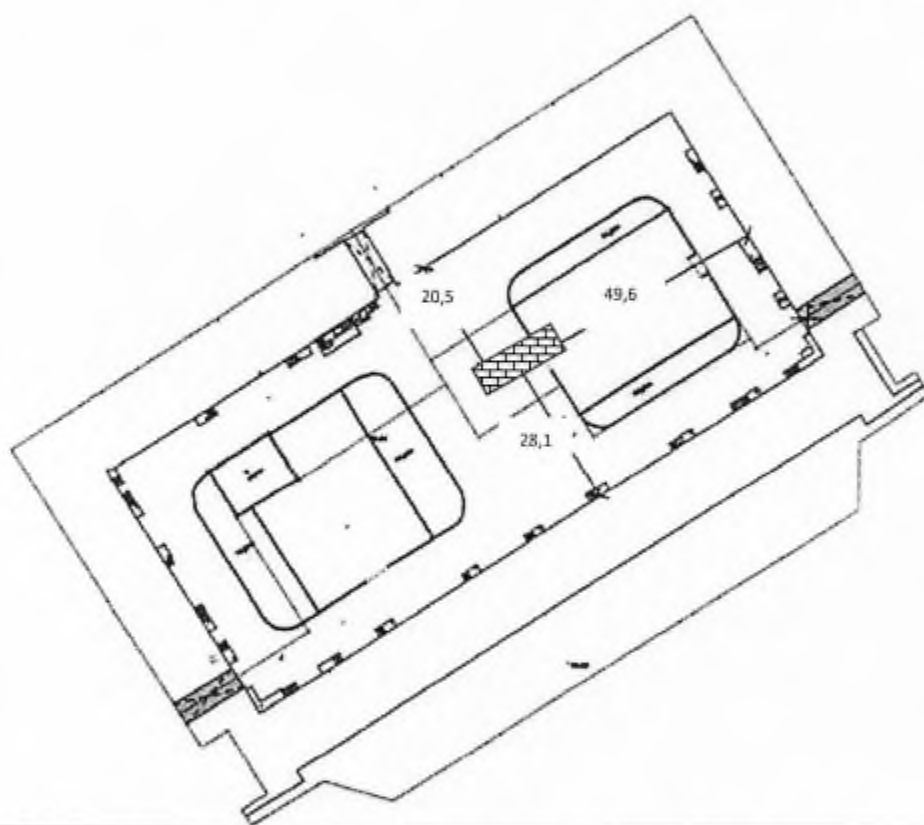

Схема № 618
размещения на сайте муниципального образования город Норильск
в масштабе 1:2000

места (площадки) накопления твердых коммунальных отходов

Организация-собственник: Муниципальное казенное учреждение «Управление экологии и комплексного содержания территорий»

Юридический адрес организации: ул. Севастопольская, д. 7, Центральный район, г. Норильск, Красноярский край, 663302

Адрес размещения места (площадки) накопления ТКО: ул. Комсомольская, д. 36, район Центральный, г. Норильск, Красноярский край

Данные об источниках образования ТКО, которые складироваются в местах (площадках) накопления ТКО: Отходы, образующиеся в жилых помещениях в процессе потребления физическими лицами МКД № 36, 34, корп. 2 по ул. Комсомольская, МКД № 13 по ул. Завенягина, район Центральный, г. Норильск, Красноярский край.

контейнерная площадка для размещения 1 контейнера объемом 8 м³

Директор

А.А. Яковлев