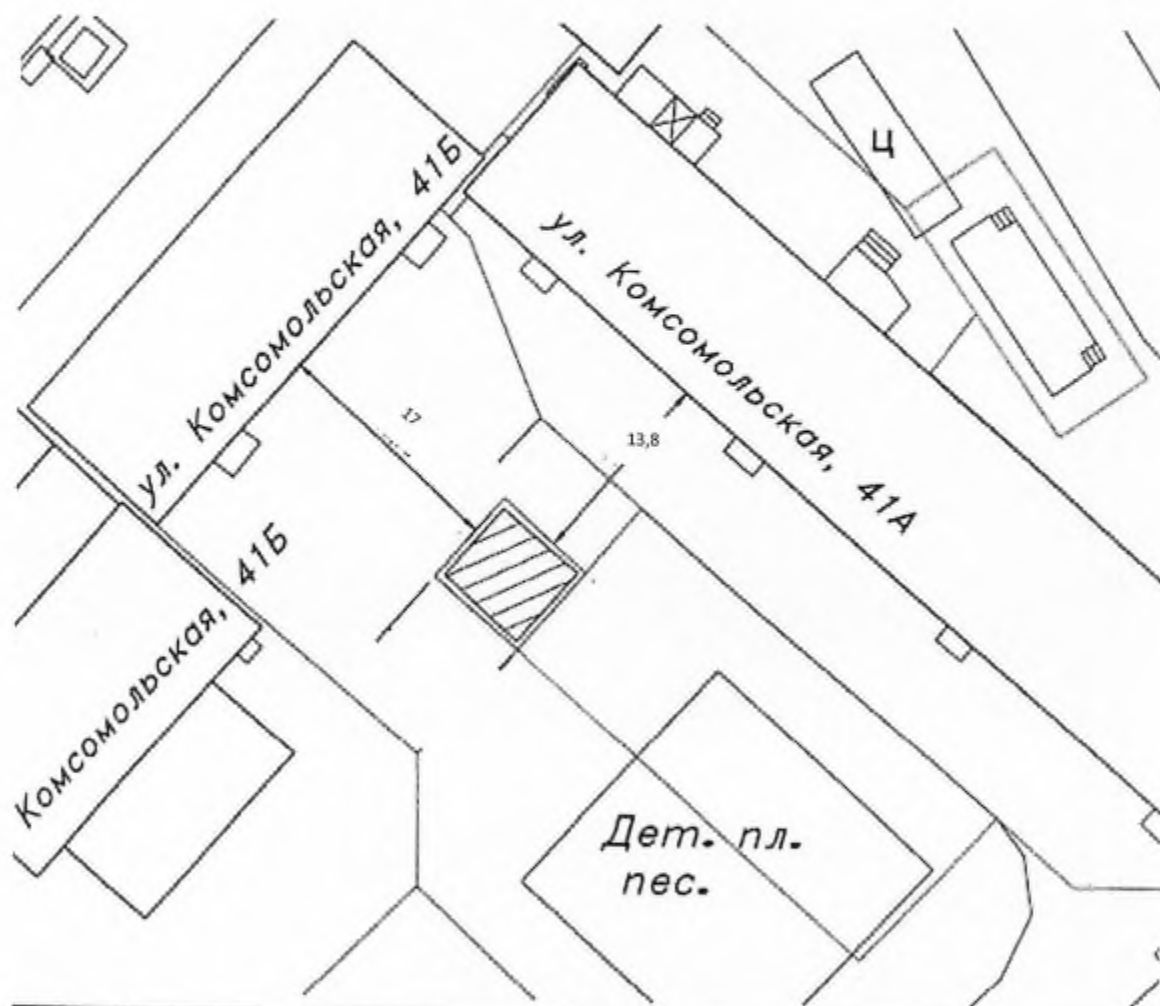

Схема № 79
размещения на сайте муниципального образования город Норильск
в масштабе 1:2000

места (площадки) накопления твердых коммунальных отходов
места (площадки) накопления ТКО

Организация собственник: Муниципальное казенное учреждение «Управление экологии и комплексного содержания территорий»

Юридический адрес организации: ул. Севастопольская, д. 7, Центральный район, г. Норильск, Красноярский край, 663302

Адрес размещения места (площадки) накопления ТКО: ул. Комсомольская, д. 41А, район Центральный, г. Норильск, Красноярский край

Данные об источниках образования ТКО, которые складываются в местах (площадках) накопления ТКО: Отходы, образующиеся в жилых помещениях в процессе потребления физическими лицами МКД № 41А, 41Б по ул. Комсомольская, район Центральный, г. Норильск, Красноярский край

контейнерная площадка для размещения 1 контейнера объемом 8 м3

Директор

А.А. Яковлев