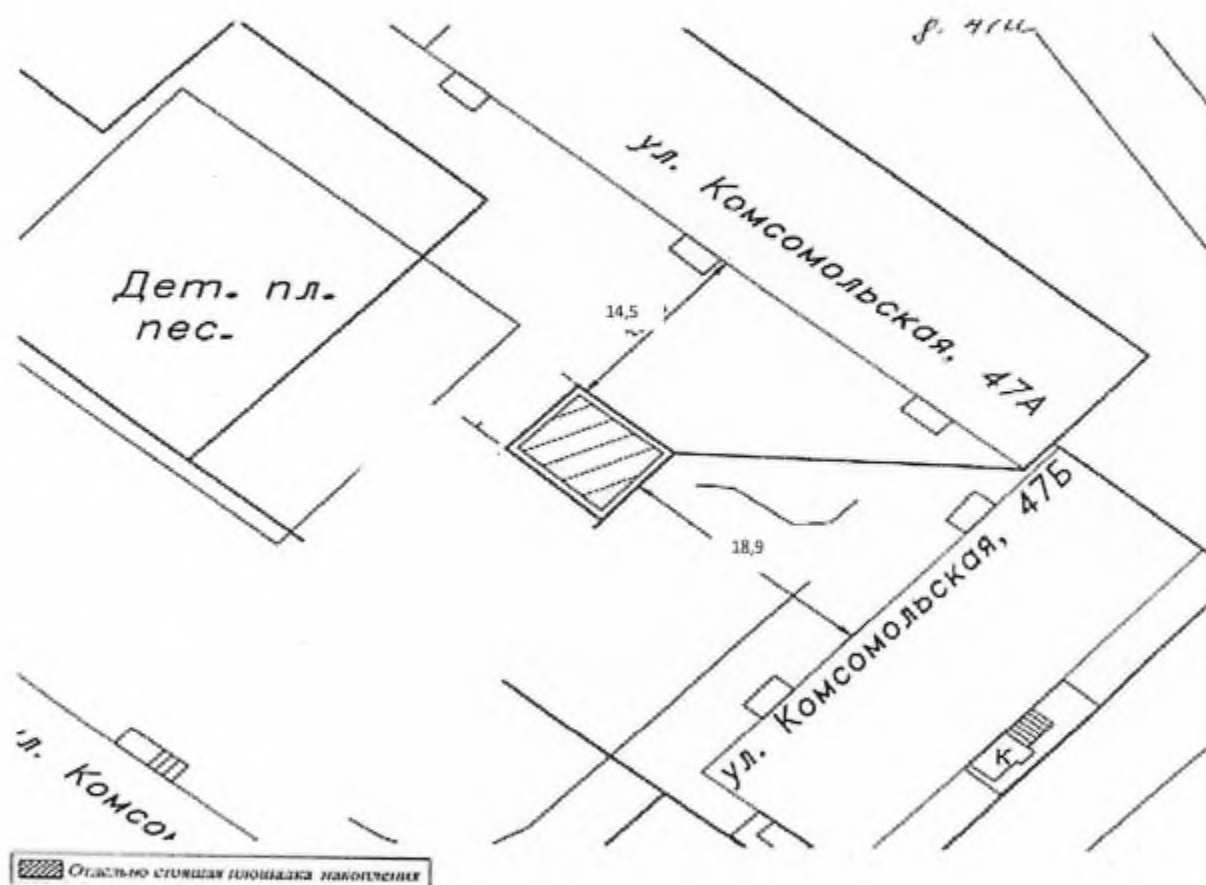

Схема № 82
размещения на сайте муниципального образования город Норильск
в масштабе 1:2000
места (площадки) накопления твердых коммунальных отходов
места (площадки) накопления ТКО

Организация-собственник: Муниципальное казенное учреждение «Управление экологии и комплексного содержания территорий»

Юридический адрес организации: ул. Севастопольская, д. 7, Центральный район, г. Норильск, Красноярский край, 663302

Адрес размещения места (площадки) накопления ТКО: ул. Комсомольская, д. 47А, район Центральный, г. Норильск, Красноярский край

Данные об источниках образования ТКО, которые складываются в местах (площадках) накопления ТКО: Отходы, образующиеся в жилых помещениях в процессе потребления физическими лицами МКД № 47А, 47Б, 47Е по ул. Комсомольская, район Центральный, г. Норильск, Красноярский край

Директор

А.А. Яковлев