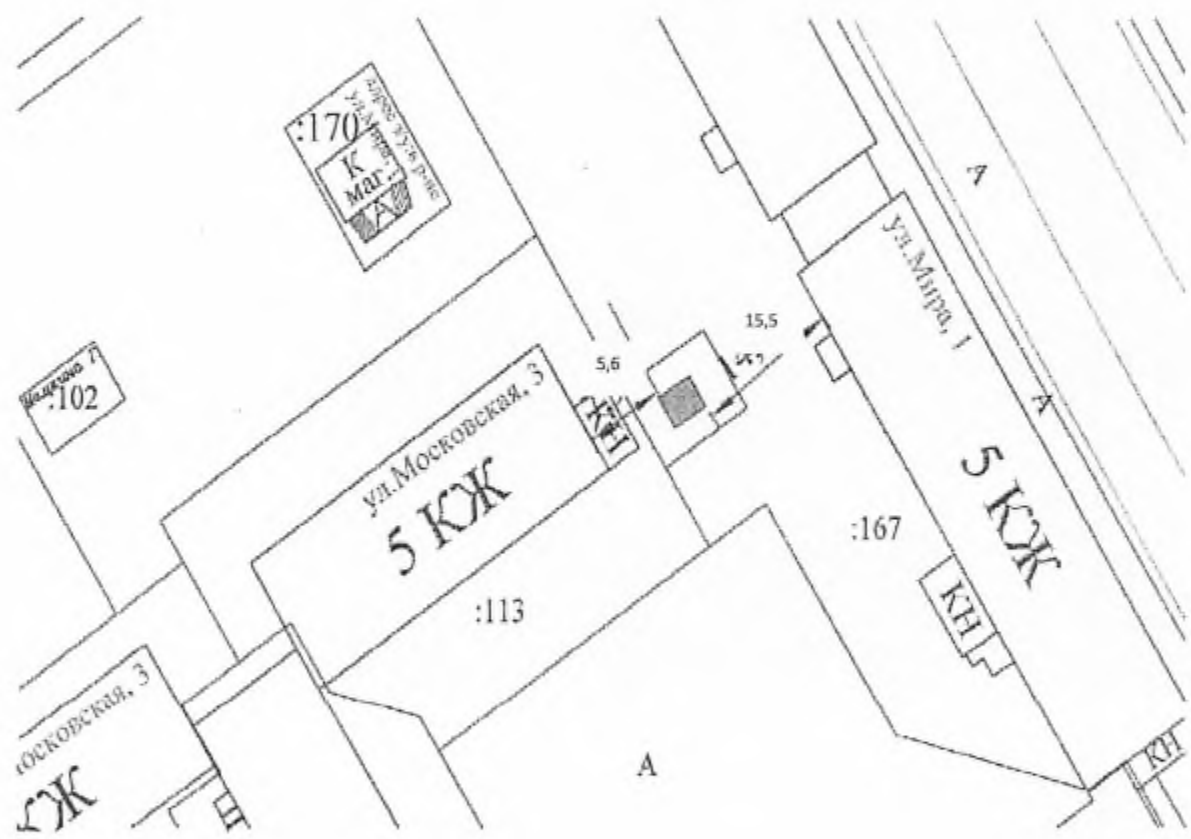

Схема № 179
размещения на сайте муниципального образования город Норильск
в масштабе 1:2000

места (площадки) накопления твердых коммунальных отходов

Организация собственник: Муниципальное казенное учреждение «Управление экологии и комплексного содержания территорий»

Юридический адрес организации: ул. Севастопольская, д. 7, Центральный район, г. Норильск, Красноярский край, 663302

Адрес размещения места (площадки) накопления ТКО: ул. Мира, д. 1, корп. 1, район Центральный, г. Норильск, Красноярский край

Данные об источниках образования ТКО, которые складировются в местах (площадках) накопления ТКО: Отходы, образующиеся в жилых помещениях в процессе потребления физическими лицами МКД № 1, корпуса 1, 2 по ул. Мира, МКД № 3 по ул. Московская, район Центральный, г. Норильск, Красноярский край.

контейнерная площадка для размещения 1 контейнера объемом 8 м³

Директор

А.А. Яковлев