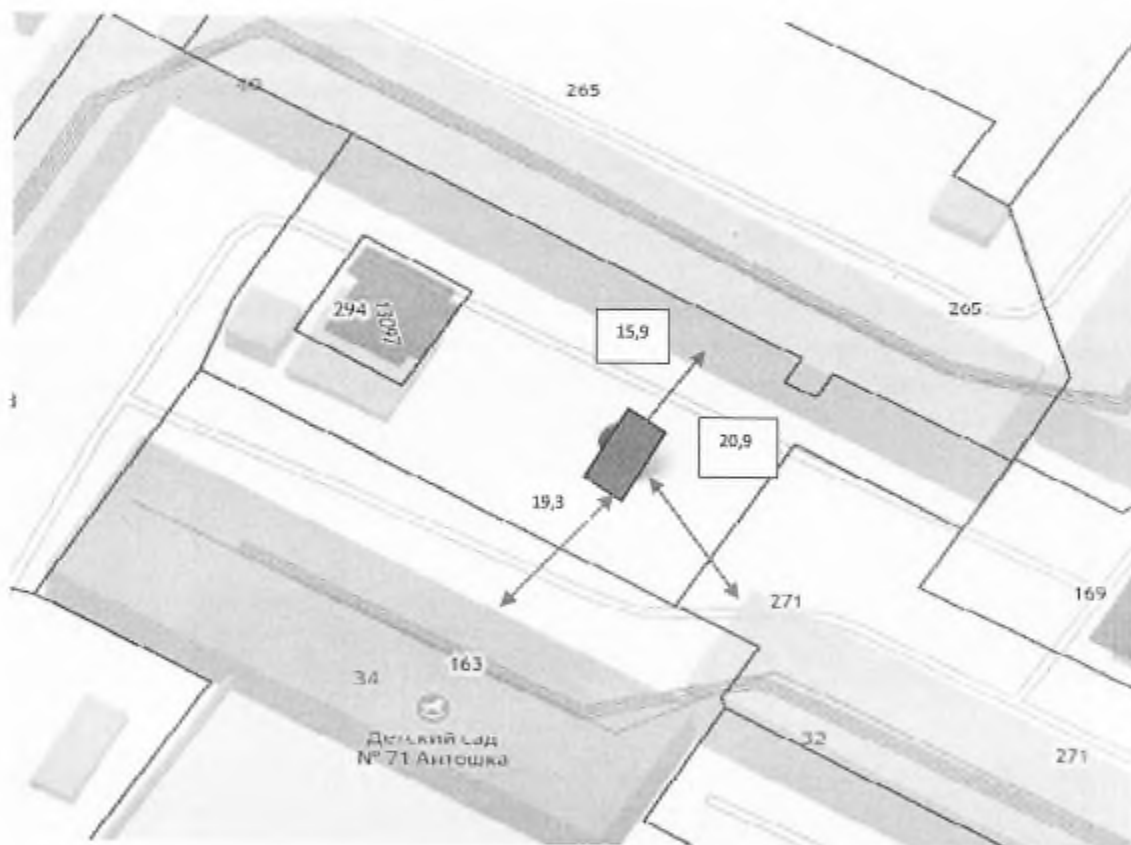

Схема № 1246
размещения на сайте муниципального образования город Норильск
в масштабе 1:2000

места (площадки) накопления твердых коммунальных отходов

Организация-собственник: Муниципальное казенное учреждение «Управление экологии и комплексного содержания территорий»

Юридический адрес организации: ул. Севастопольская, д. 7, Центральный район, г. Норильск, Красноярский край, 663302

Адрес размещения места (площадки) накопления ТКО: ул. Нансена, д. 32, район Центральный, г. Норильск, Красноярский край

Данные об источниках образования ТКО, которые складировуются в местах (площадках) накопления ТКО: Отходы, образующиеся в жилых помещениях в процессе потребления физическими лицами МКД № 32 по ул. Нансена, район Центральный, г. Норильск, Красноярский край.

контейнерная площадка для размещения 4 контейнеров объемом 0,75 м³ каждый

Директор

А.А. Яковлев