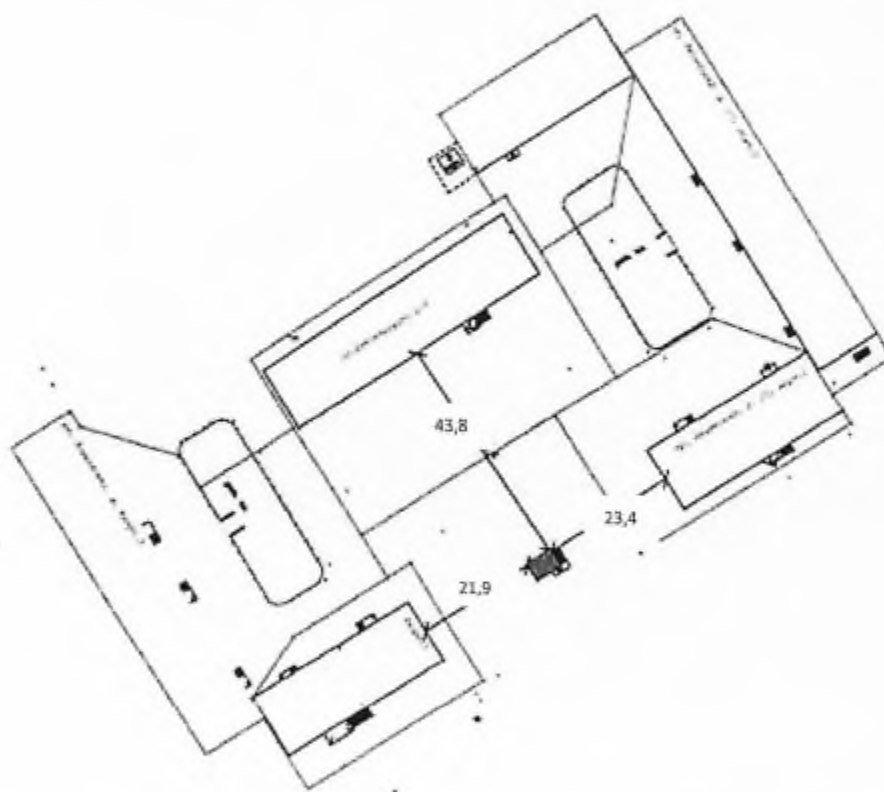

Схема № 649
размещения на сайте муниципального образования город Норильск
в масштабе 1:2000

места (площадки) накопления твердых коммунальных отходов

Организация-собственник: Муниципальное казенное учреждение «Управление экологии и комплексного содержания территорий»

Юридический адрес организации: ул. Севастопольская, д. 7, Центральный район, г. Норильск, Красноярский край, 663302

Адрес размещения места (площадки) накопления ТКО: пр. Ленинский, д. 27, район Центральный, г. Норильск, Красноярский край

Данные об источниках образования ТКО, которые складировуются в местах (площадках) накопления ТКО: Отходы, образующиеся в жилых помещениях в процессе потребления физическими лицами МКД № 27 по пр. Ленинскому, МКД № 6 по ул. Завенягина, район Центральный, г. Норильск, Красноярский край.

контейнерная площадка для размещения 2 контейнеров объемом 8 м³ каждый

Директор

А.А. Яковлев