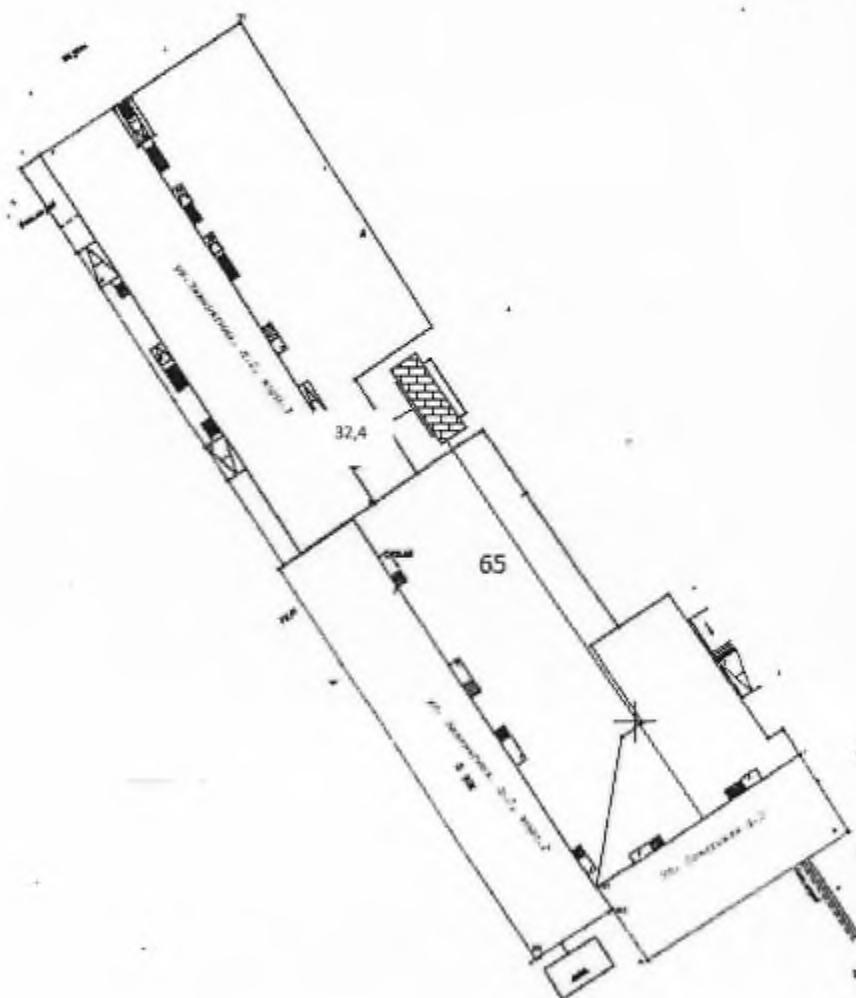

Схема № 613
размещения на сайте муниципального образования город Норильск
в масштабе 1:2000

места (площадки) накопления твердых коммунальных отходов

Организация-собственник: Муниципальное казенное учреждение «Управление экологии и комплексного содержания территорий»

Юридический адрес организации: ул. Севастопольская, д. 7, Центральный район, г. Норильск, Красноярский край, 663302

Адрес размещения места (площадки) накопления ТКО: ул. Завенягина, д. 2, район Центральный, г. Норильск, Красноярский край

Данные об источниках образования ТКО, которые складировются в местах (площадках) накопления ТКО: Отходы, образующиеся в жилых помещениях в процессе потребления физическими лицами МКД № 2 по ул. Завенягина, МКД № 3 по ул. Советская, район Центральный, г. Норильск, Красноярский край.

контейнерная площадка для размещения 1 контейнера объемом 8 м³

Директор

А.А. Яковлев