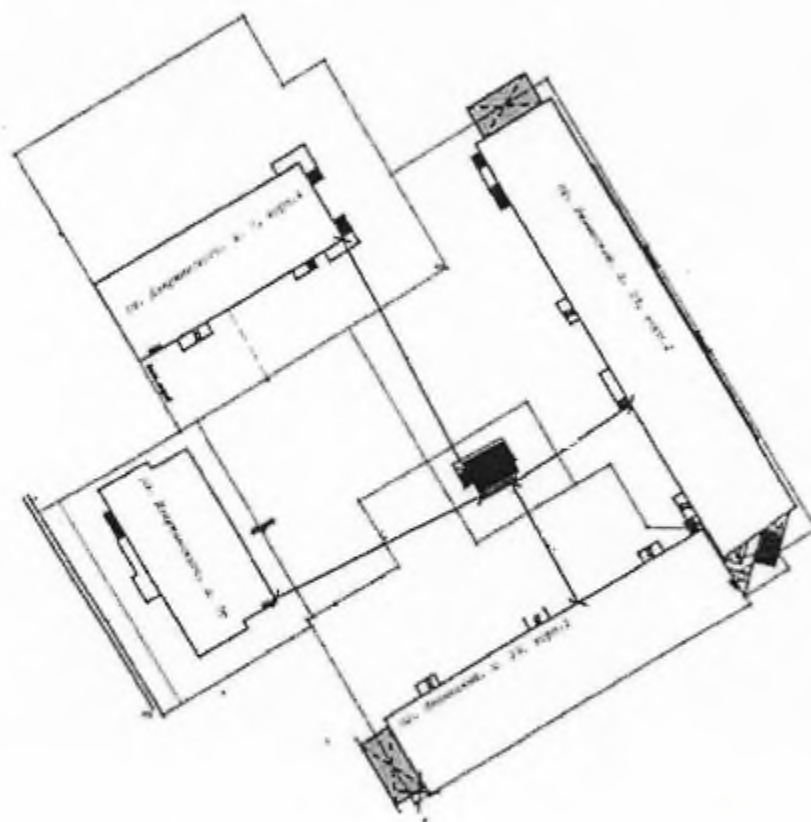

Схема № 650
размещения на сайте муниципального образования город Норильск
в масштабе 1:2000

места (площадки) накопления твердых коммунальных отходов

Организация-собственник: Муниципальное казенное учреждение «Управление экологии и комплексного содержания территорий»

Юридический адрес организации: ул. Севастопольская, д. 7, Центральный район, г. Норильск, Красноярский край, 663302

Адрес размещения места (площадки) накопления ТКО: Ленинский проспект, д. 19, район Центральный, г. Норильск, Красноярский край

Данные об источниках образования ТКО, которые складировуются в местах (площадках) накопления ТКО: Отходы, образующиеся в жилых помещениях в процессе потребления физическими лицами МКД № 29 по пр. Ленинскому, МКД № 7 по ул. Дзержинского, район Центральный, г. Норильск, Красноярский край.

контейнерная площадка для размещения 4 контейнеров объемом 0,75 м³ каждый

Директор

А.А. Яковлев