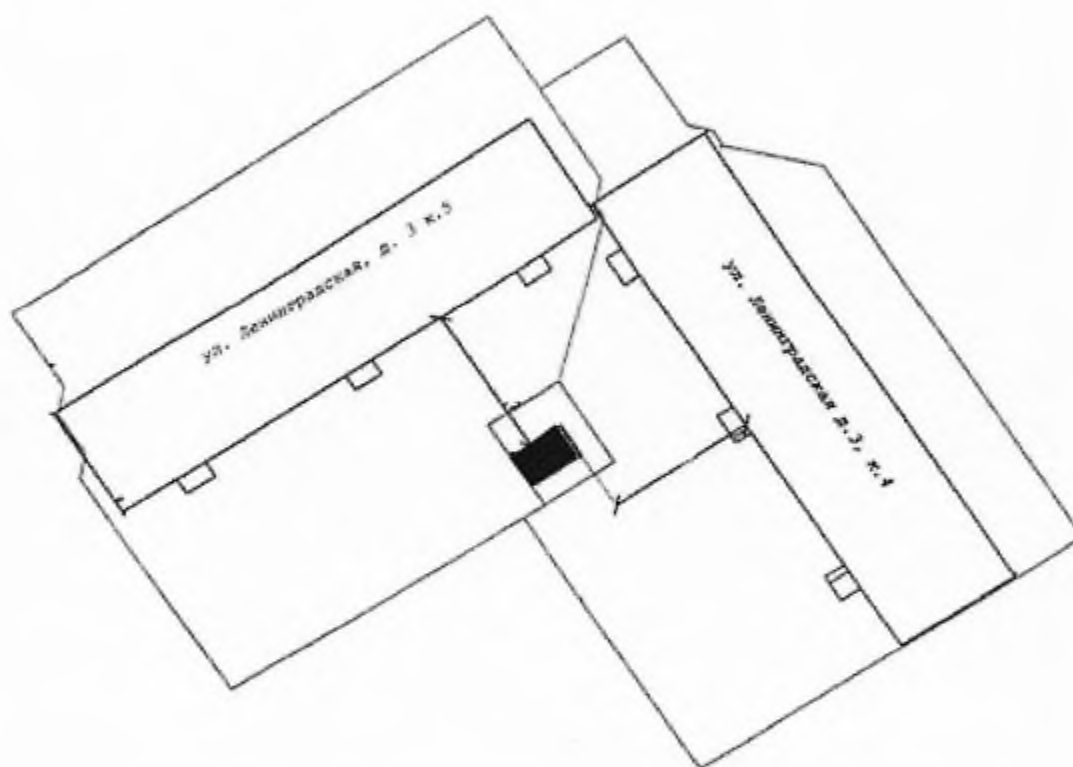

Схема № 637
размещения на сайте муниципального образования город Норильск
в масштабе 1:2000

места (площадки) накопления твердых коммунальных отходов

Организация собственник: Муниципальное казенное учреждение «Управление экологии и комплексного содержания территорий»

Юридический адрес организации: ул. Севастопольская, д. 7, Центральный район, г. Норильск, Красноярский край, 663302

Адрес размещения места (площадки) накопления ТКО: ул. Ленинградская, д. 3, корп. 5 район Центральный, г. Норильск, Красноярский край

Данные об источниках образования ТКО, которые складываются в местах (площадках) накопления ТКО: Отходы, образующиеся в жилых помещениях в процессе потребления физическими лицами МКД № 3 по ул. Ленинградская, район Центральный, г. Норильск, Красноярский край.

контейнерная площадка для размещения 4 контейнеров объемом 0,75 м³ каждый

Директор

А.А. Яковлев