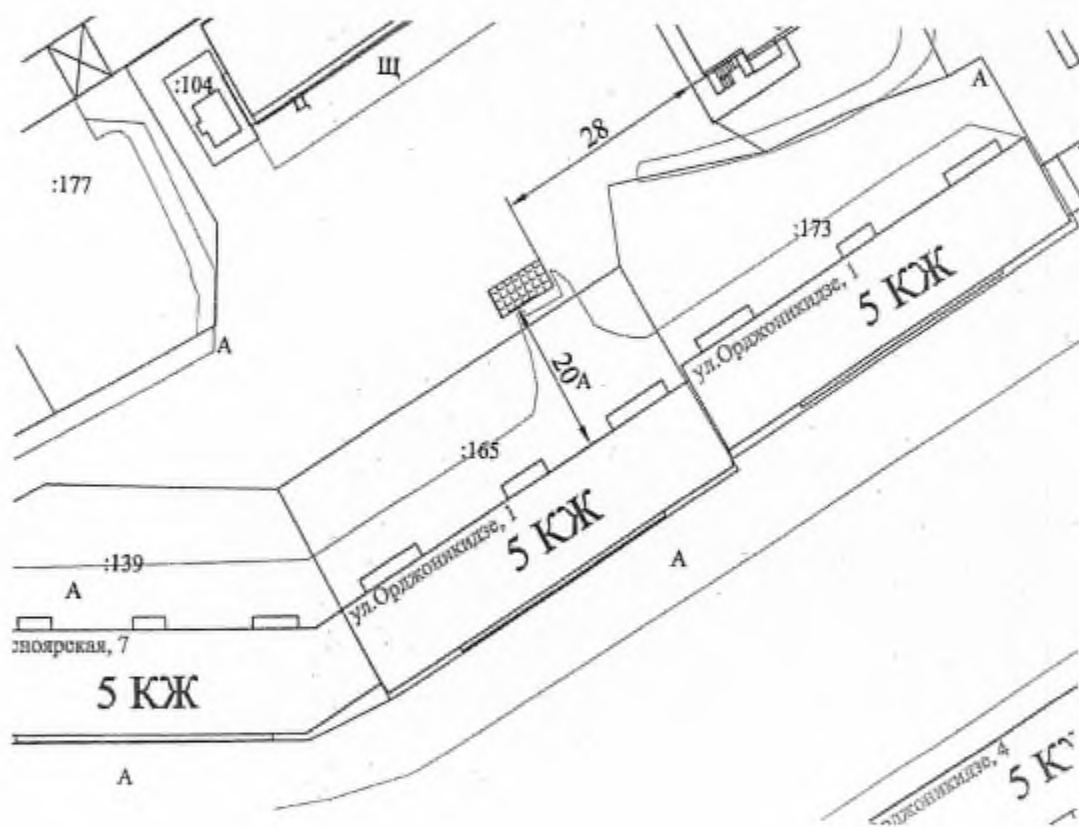

Схема № 95
размещения на сайте муниципального образования город Норильск
в масштабе 1:2000

места (площадки) накопления твердых коммунальных отходов
места (площадки) накопления ТКО

Организация-собственник: Муниципальное казенное учреждение «Управление экологии и комплексного содержания территорий»

Юридический адрес организации: ул. Севастопольская, д. 7, Центральный район, г. Норильск, Красноярский край, 663302

Адрес размещения места (площадки) накопления ТКО: ул. Красноярская, д. 7, район Центральный, г. Норильск, Красноярский край

Данные об источниках образования ТКО, которые складываются в местах (площадках) накопления ТКО: Отходы, образующиеся в жилых помещениях в процессе потребления физическими лицами МКД № 7 по ул. Красноярская, МКД № 1 по ул. Орджоникидзе, район Центральный, г. Норильск, Красноярский край

контейнерная площадка для размещения 1 контейнера объемом 8 м³

Директор

А.А. Яковлев