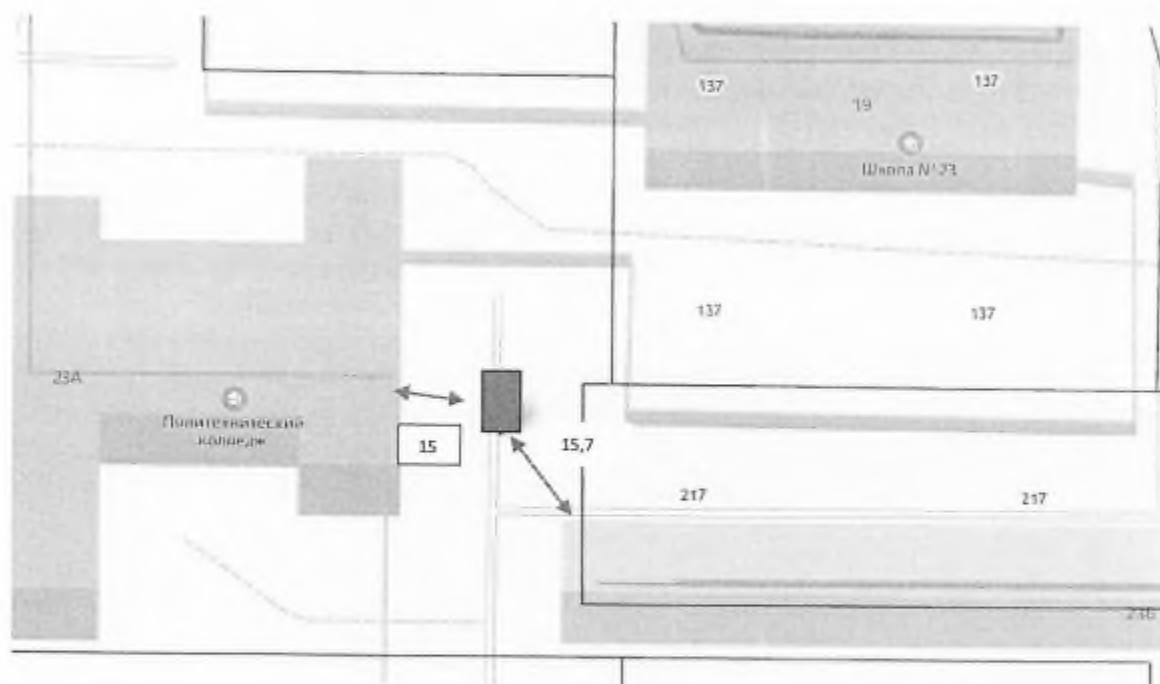

Схема № 988
размещения на сайте муниципального образования город Норильск
в масштабе 1:2000

места (площадки) накопления твердых коммунальных отходов

Организация собственник: Муниципальное казенное учреждение «Управление экологии и комплексного содержания территорий»

Юридический адрес организации: ул. Севастопольская, д. 7, Центральный район, г. Норильск, Красноярский край, 663302

Адрес размещения места (площадки) накопления ТКО: пр. Молодежный, д. 23Б, район Центральный, г. Норильск, Красноярский край

Данные об источниках образования ТКО, которые складировуются в местах (площадках) накопления ТКО: Отходы, образующиеся в жилых помещениях в процессе потребления физическими лицами МКД № 23Б по пр. Молодежному, район Центральный, г. Норильск, Красноярский край.

контейнерная площадка для размещения 4 контейнеров объемом 0,75 м³ каждый

Директор

А.А. Яковлев