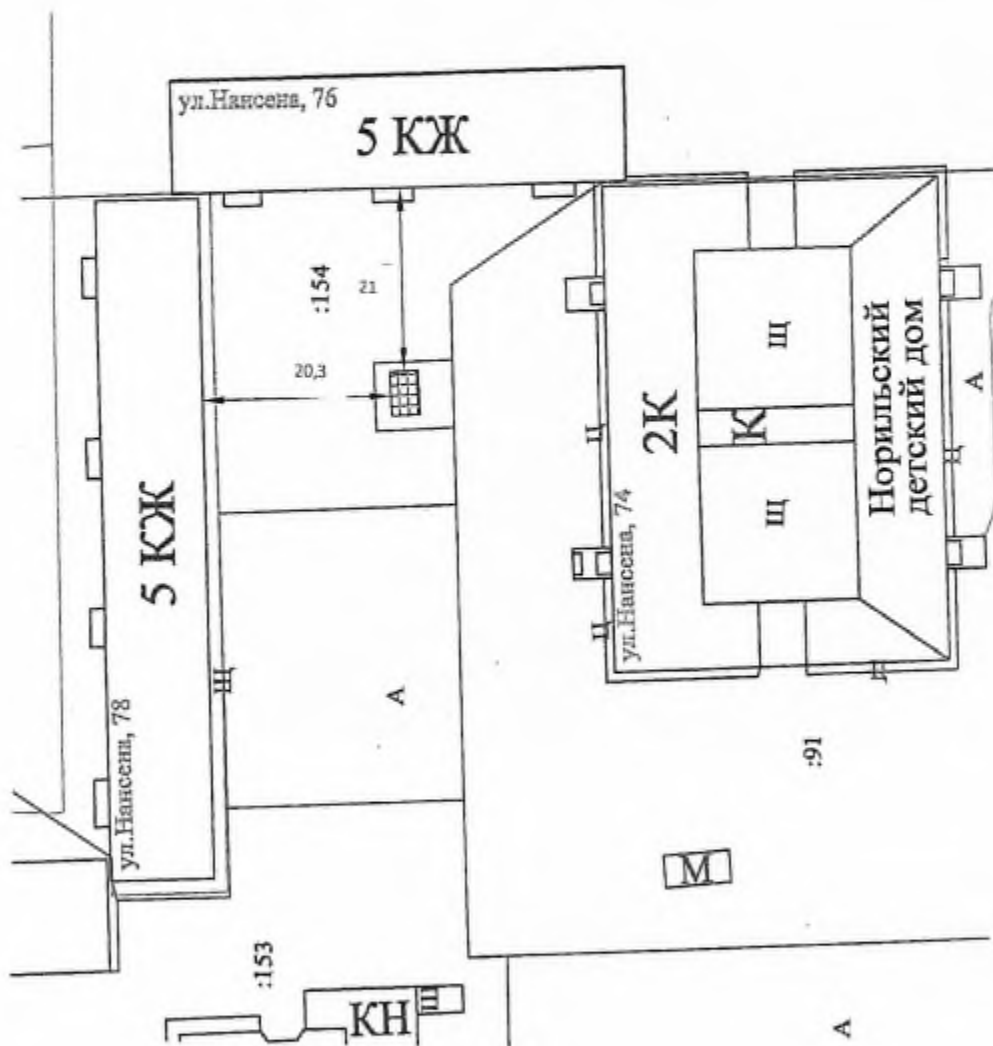

Схема № 137
размещения на сайте муниципального образования город Норильск
в масштабе 1:2000

места (площадки) накопления твердых коммунальных отходов

Организация-собственник: Муниципальное казенное учреждение «Управление экологии и комплексного содержания территорий»

Юридический адрес организации: ул. Севастопольская, д. 7, Центральный район, г. Норильск, Красноярский край, 663302

Адрес размещения места (площадки) накопления ТКО: ул. Нансена, д. 76, район Центральный, г. Норильск, Красноярский край

Данные об источниках образования ТКО, которые складываются в местах (площадках) накопления ТКО: Отходы, образующиеся в жилых помещениях в процессе потребления физическими лицами МКД № 76 по ул. Нансена, район Центральный, г. Норильск, Красноярский край.

контейнерная площадка для размещения 1 контейнера объемом 8 м³

Директор

А.А. Яковлев