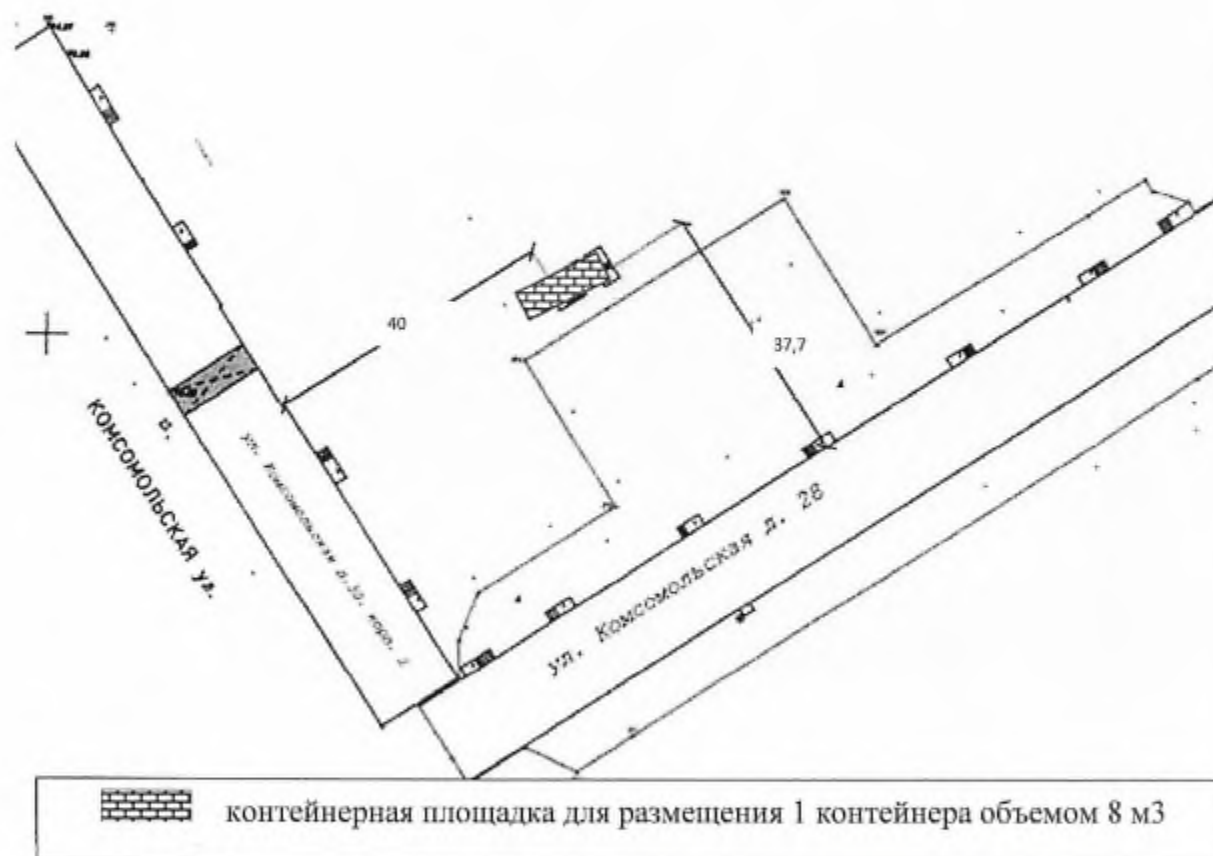

Схема № 615
размещения на сайте муниципального образования город Норильск
в масштабе 1:2000

места (площадки) накопления твердых коммунальных отходов

Организация-собственник: Муниципальное казенное учреждение «Управление экологии и комплексного содержания территорий»

Юридический адрес организации: ул. Севастопольская, д. 7, Центральный район, г. Норильск, Красноярский край, 663302

Адрес размещения места (площадки) накопления ТКО: ул. Комсомольская, д. 28, район Центральный, г. Норильск, Красноярский край

Данные об источниках образования ТКО, которые складировуются в местах (площадках) накопления ТКО: Отходы, образующиеся в жилых помещениях в процессе потребления физическими лицами МКД № 28, 30, корп. 1 по ул. Комсомольская, МКД № 7 по ул. Завенягина, район Центральный, г. Норильск, Красноярский край.

Директор

А.А. Яковлев