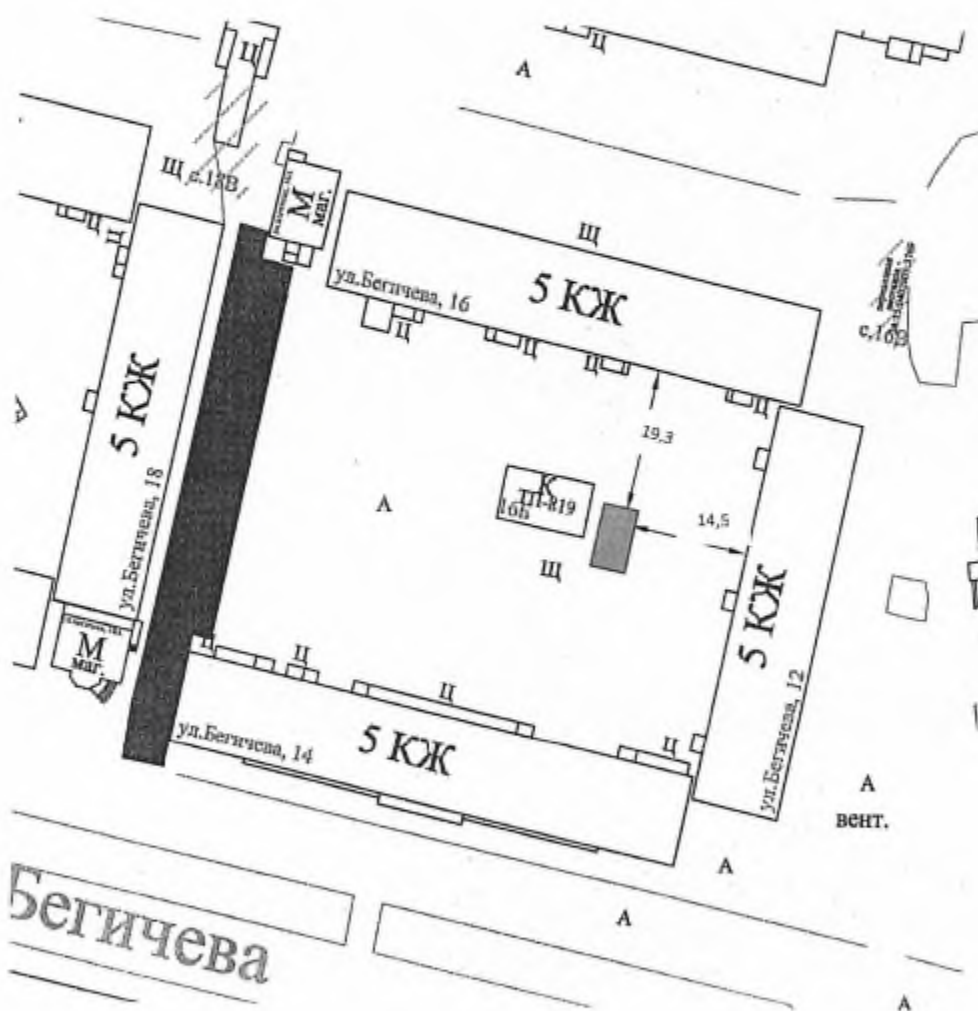

Схема № 63
размещения на сайте муниципального образования город Норильск
в масштабе 1:2000

места (площадки) накопления твердых коммунальных отходов
места (площадки) накопления ТКО

Организация собственник: Муниципальное казенное учреждение «Управление экологии и комплексного содержания территорий»

Юридический адрес организации: ул. Севастопольская, д. 7, Центральный район, г. Норильск, Красноярский край, 663302

Адрес размещения места (площадки) накопления ТКО: ул. Бегичева, д. 12, район Центральный, г. Норильск, Красноярский край

Данные об источниках образования ТКО, которые складываются в местах (площадках) накопления ТКО: Отходы, образующиеся в жилых помещениях в процессе потребления физическими лицами МКД № 12, 14, 16 по ул. Бегичева, район Центральный, г. Норильск, Красноярский край

- контейнерная площадка для размещения 1 контейнера объемом 8 м³

Директор

А.А. Яковлев