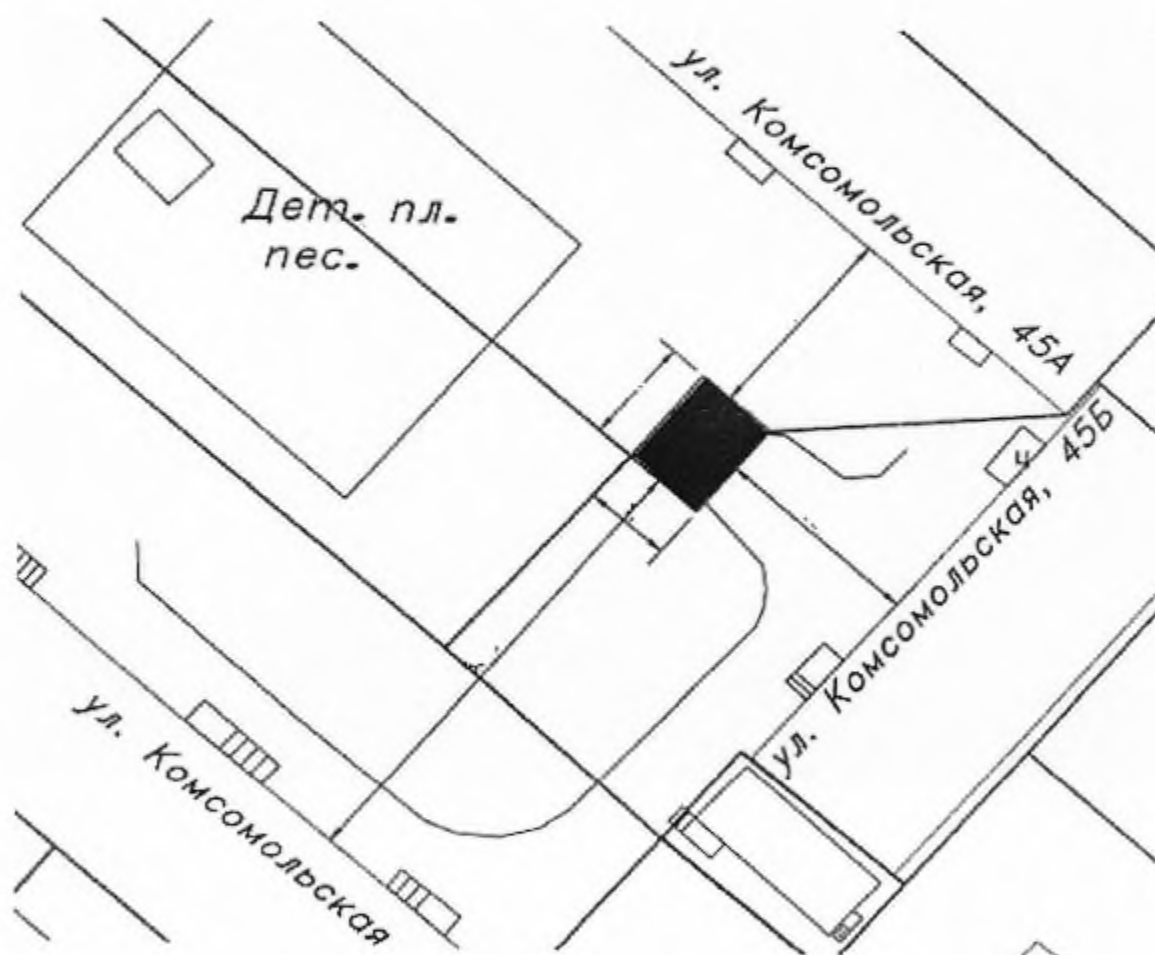

Схема № 81
размещения на сайте муниципального образования город Норильск
в масштабе 1:2000

места (площадки) накопления твердых коммунальных отходов

Организация собственник: Муниципальное казенное учреждение «Управление экологии и комплексного содержания территорий»

Юридический адрес организации: ул. Севастопольская, д. 7, Центральный район, г. Норильск, Красноярский край, 663302

Адрес размещения места (площадки) накопления ТКО: ул. Комсомольская, д. 45А, район Центральный, г. Норильск, Красноярский край

Данные об источниках образования ТКО, которые складировуются в местах (площадках) накопления ТКО: Отходы, образующиеся в жилых помещениях в процессе потребления физическими лицами МКД № 45А, 45Б, 45Е по ул. Комсомольская, район Центральный, г. Норильск, Красноярский край.

контейнерная площадка для размещения 1 контейнера объемом 8 м³

Директор

А.А. Яковлев