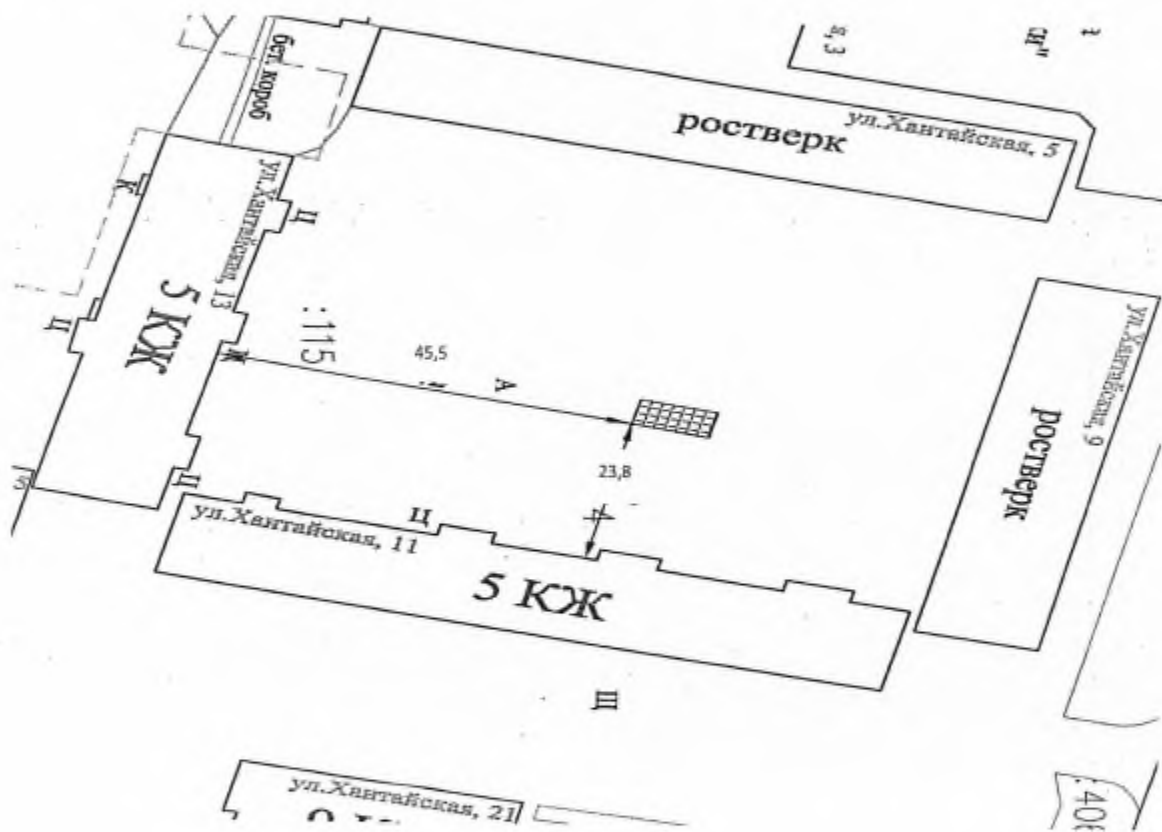

Схема № 158
размещения на сайте муниципального образования город Норильск
в масштабе 1:2000

места (площадки) накопления твердых коммунальных отходов

Организация-собственник: Муниципальное казенное учреждение «Управление экологии и комплексного содержания территорий»

Юридический адрес организации: ул. Севастопольская, д. 7, Центральный район, г. Норильск, Красноярский край, 663302

Адрес размещения места (площадки) накопления ТКО: ул. Хантайская, д. 11, район Центральный, г. Норильск, Красноярский край

Данные об источниках образования ТКО, которые складываются в местах (площадках) накопления ТКО: Отходы, образующиеся в жилых помещениях в процессе потребления физическими лицами МКД № 11, 13 по ул. Хантайская, район Центральный, г. Норильск, Красноярский край.

контейнерная площадка для размещения 4 контейнеров объемом 0,75 м³ каждый

Директор

А.А. Яковлев