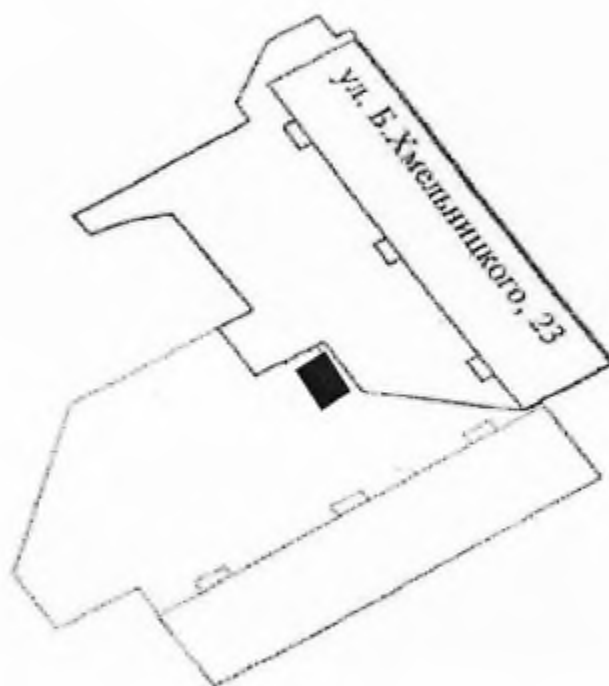

Схема № 312
размещения на сайте муниципального образования город Норильск
в масштабе 1:2000

места (площадки) накопления твердых коммунальных отходов

Организация-собственник: Муниципальное казенное учреждение «Управление экологии и комплексного содержания территорий»

Юридический адрес организации: ул. Севастопольская, д. 7, Центральный район, г. Норильск, Красноярский край, 663302

Адрес размещения места (площадки) накопления ТКО: ул. Б. Хмельницкого, д. 23 район Центральный, г. Норильск, Красноярский край

Данные об источниках образования ТКО, которые складировуются в местах (площадках) накопления ТКО: Отходы, образующиеся в жилых помещениях в процессе потребления физическими лицами МКД № 23 по ул. Богдана Хмельницкого, МКД № 5 по ул. Павлова, район Центральный, г. Норильск, Красноярский край.

контейнерная площадка для размещения 1 контейнер объемом 8 м³

Директор

А.А. Яковлев