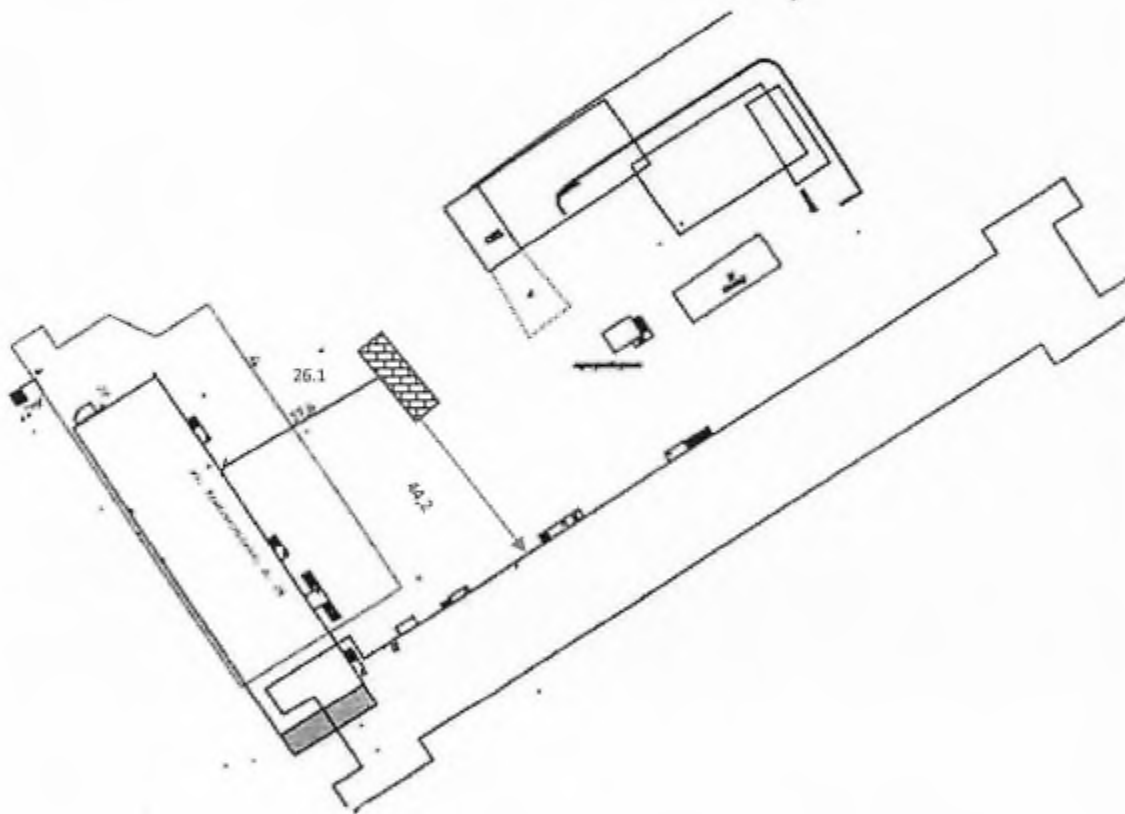

Схема № 615

**размещения на сайте муниципального образования город Норильск
в масштабе 1:2000**

места (площадки) накопления твердых коммунальных отходов

Организация собственник: Муниципальное казенное учреждение «Управление экологии и комплексного содержания территорий»

Юридический адрес организации: ул. Севастопольская, д. 7, Центральный район, г. Норильск, Красноярский край, 663302

Адрес размещения места (площадки) накопления ТКО: ул. Комсомольская, д. 26, район Центральный, г. Норильск, Красноярский край

Данные об источниках образования ТКО, которые складываются в местах (площадках) накопления ТКО: Отходы, образующиеся в жилых помещениях в процессе потребления физическими лицами МКД № 26 по ул. Комсомольская, район Центральный, г. Норильск, Красноярский край.

контейнерная площадка для размещения 4 контейнеров объемом 0,75 м³ каждый

Директор

А.А. Яковлев