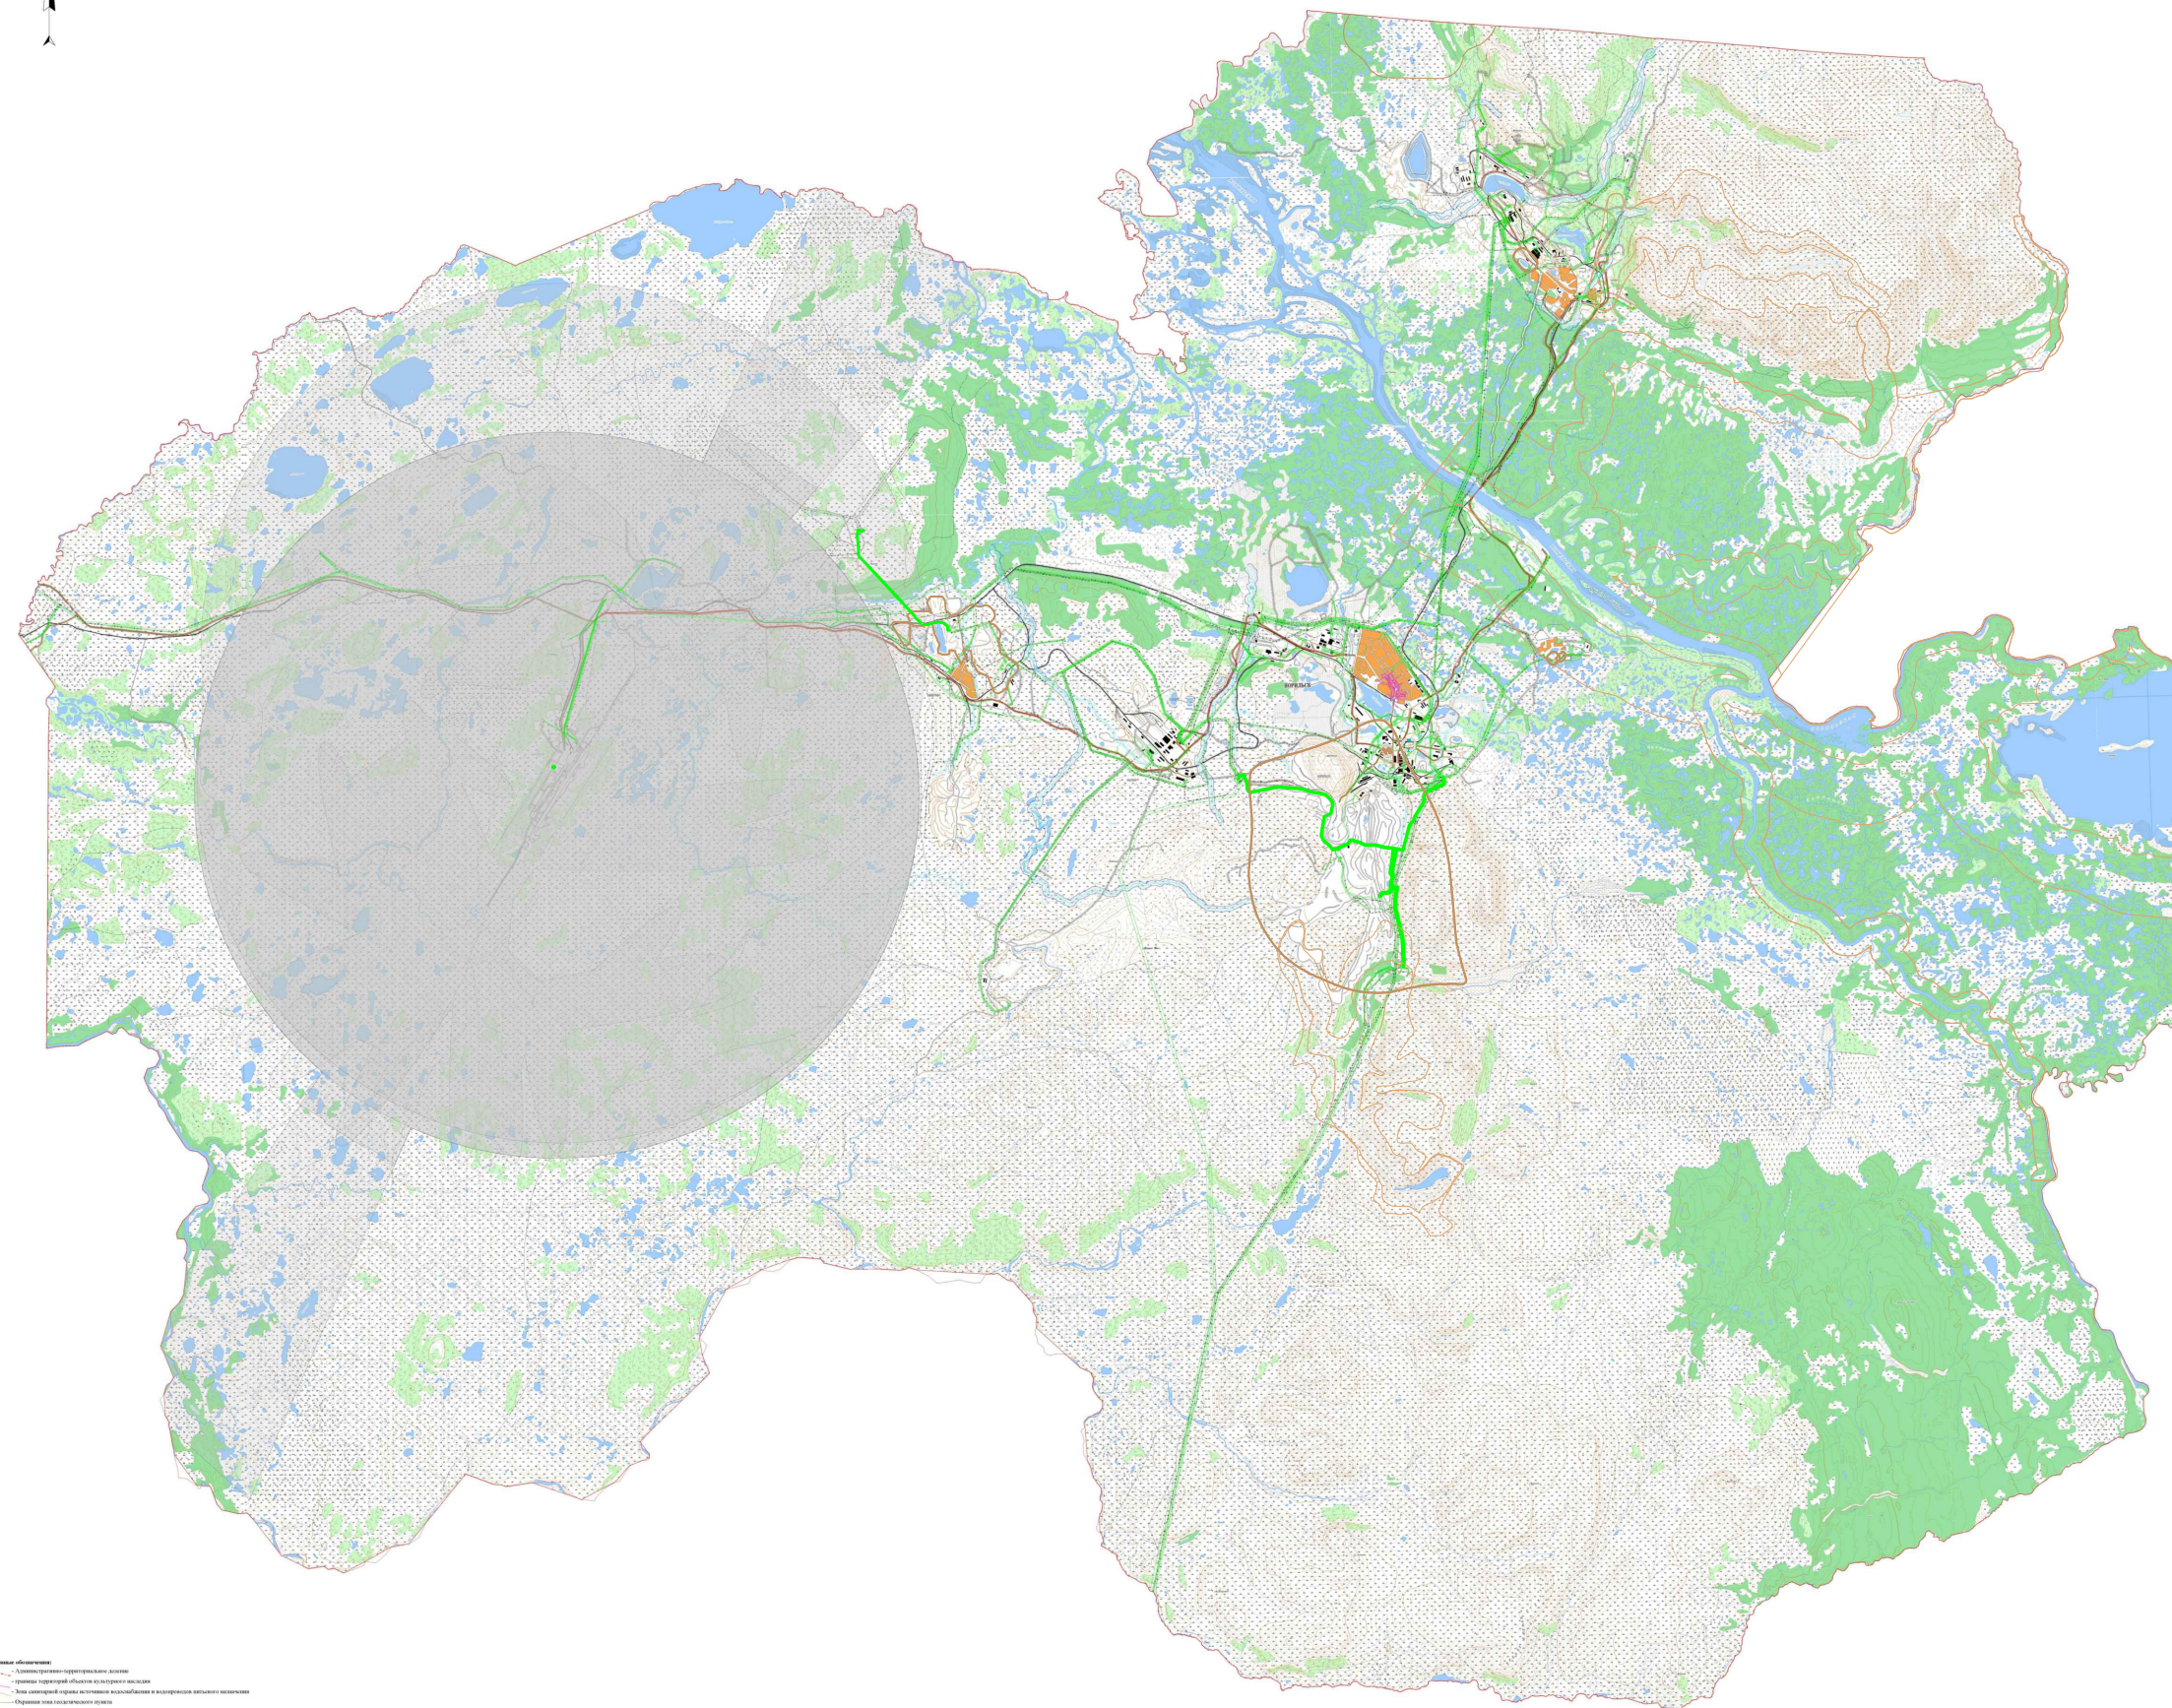

Карта границ зон с особыми условиями использования территории